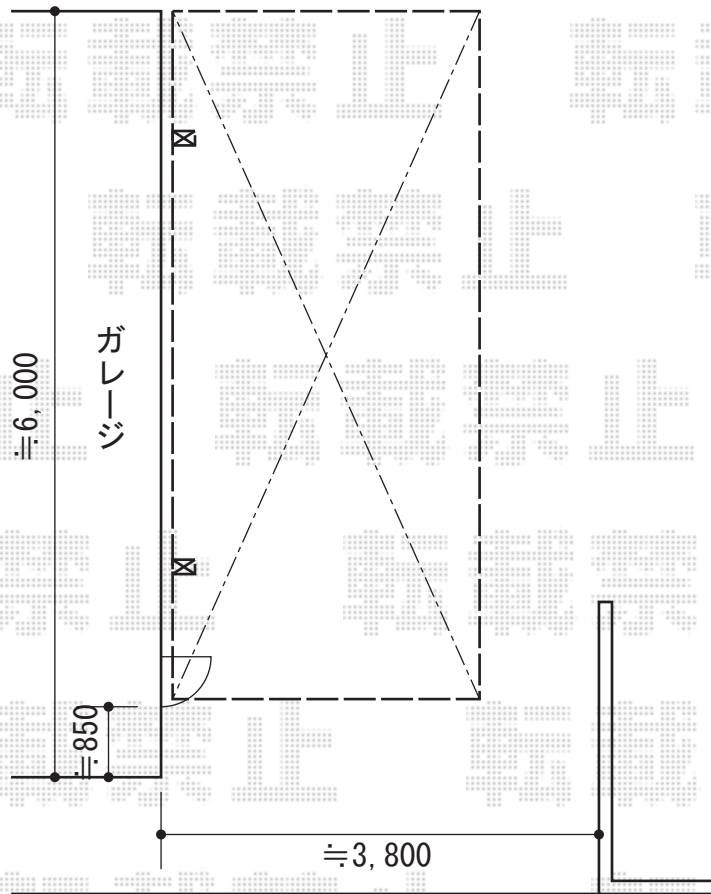

カーブポートシグマIII 積雪～30cm対応

トステム カーブポートシグマIII 積雪～30cm対応
幅=2,701mm
奥行=4,980mm
色：シャイングレー
屋根材：ポリカーボネート（ブルースモーク）
柱仕様：ロング柱28仕様（有効高 約2,800mm）

現場状況や作図制限により概略図の内容と多少の違いが生じることがございます。
施工時は、現場優先とさせていただきますので、お立会い頂き、
最終のご指示のほど、何卒、宜しくお願い致します。