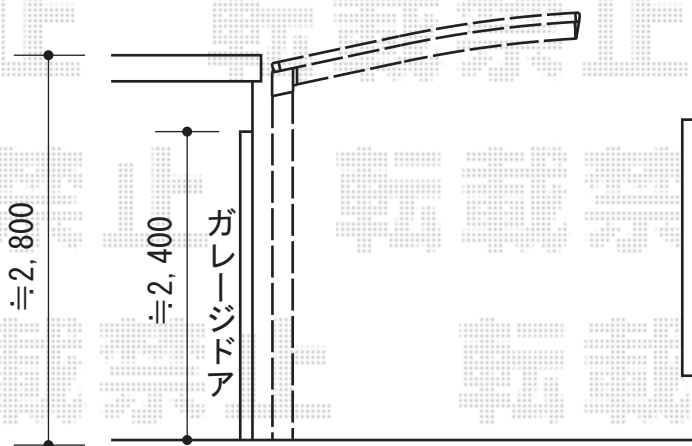

カーブポートシグマIII 積雪～30cm対応

トステム カーブポートシグマIII 積雪～30cm対応
幅=2,701mm
奥行=4,980mm
色：シャイングレー
屋根材：ポリカーボネート（ブルースモーク）
柱仕様：ロング柱28仕様（有効高 約2,800mm）

現場状況や作図制限により概略図の内容と多少の違いが生じることがございます。
施工時は、現場優先とさせていただきますので、お立会い頂き、
最終のご指示のほど、何卒、宜しくお願い致します。