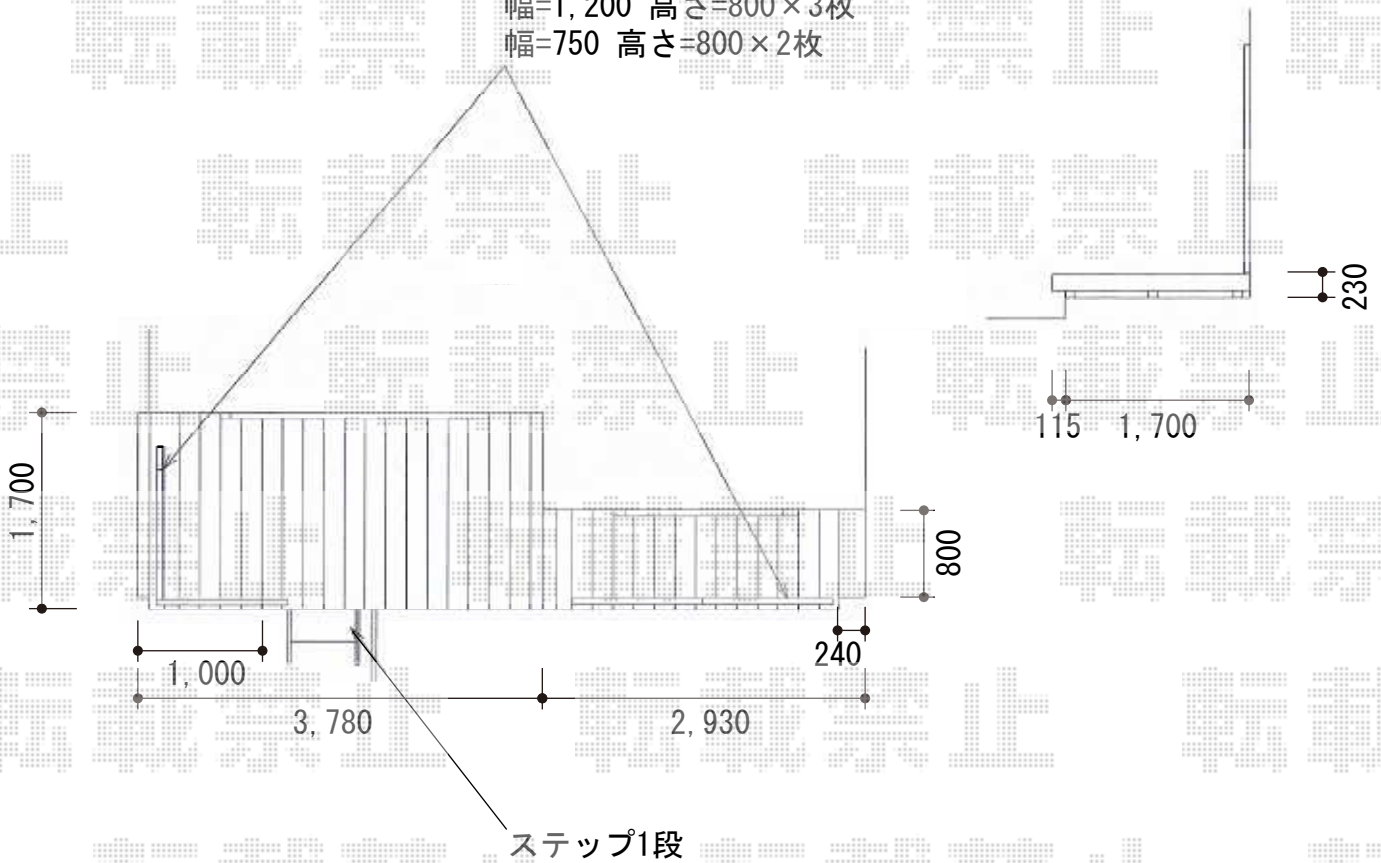

デッキフェンス

幅=1,200 高さ=800×3枚

幅=750 高さ=800×2枚

トステム リコステージII 連棟

間口=6,400mm

出幅=6尺 (1,813mm) ・3尺 (913mm)

色：ライトベージュ

床板：縦貼り

幕板：幕板A (厚)

束柱：束柱A (550mm) (束柱色 オータムブラウン)

オプション：ステップ1段

トステム デッキフェンス 横ビームパネル

本体1枚 (W×H) = (1,200mm×800mm) ×3枚 ・ (750mm×800mm) ×2枚

柱：T-8×7本

色：柱 ライトベージュ/パネル シャイングレー

部材：笠木コーナーカバー