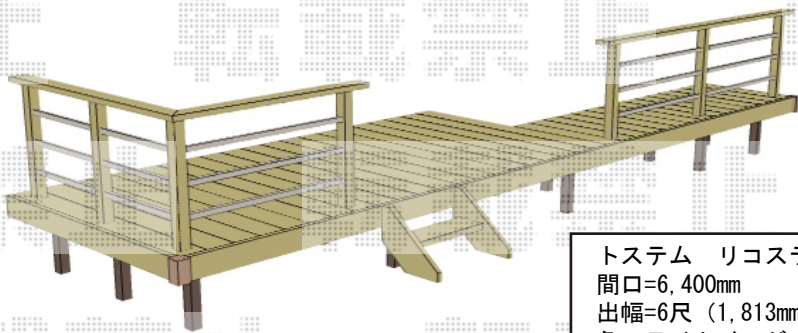

デッキフェンス

幅=1,200 高さ=800×3枚

幅=750 高さ=800×2枚

トステム リコステージII 連棟

間口=6,400mm

出幅=6尺 (1,813mm) ・3尺 (913mm)

色：ライトベージュ

床板：縦貼り

幕板：幕板A (厚)

束柱：束柱A (550mm) (束柱色 オータムブラウン)

オプション：ステップ1段

トステム デッキフェンス 横ビームパネル

本体1枚 (W×H) = (1,200mm×800mm) ×3枚 ・ (750mm×800mm) ×2枚

柱：T-8×7本

色：柱 ライトベージュ/パネル シャイングレー

部材：笠木コーナーカバー