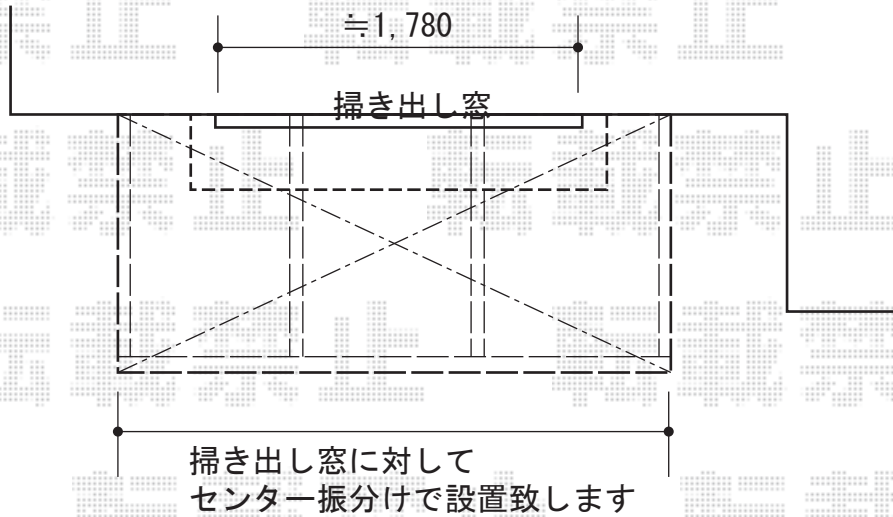

ライザーテラスII R型 ルーフタイプ 単体 積雪~20cm対応

トステム ライザーテラスII R型 ルーフタイプ 単体積雪~20cm対応  
間口=関東間1.5間 (柱芯々2,530mm 屋根幅2,750mm)  
出幅=4尺 (1,185mm)  
色 : オータムブラウン  
屋根材 : ポリカーボネート (ブラウン)  
柱仕様 : ルーフタイプ (柱無し)  
施工方法 : 上止め

現場状況や作図制限により概略図の内容と多少の違いが生じることがございます。  
施工時は、現場優先とさせて頂きたく思いますので、お立会い頂き、  
最終のご指示のほど、何卒、宜しくお願い致します。