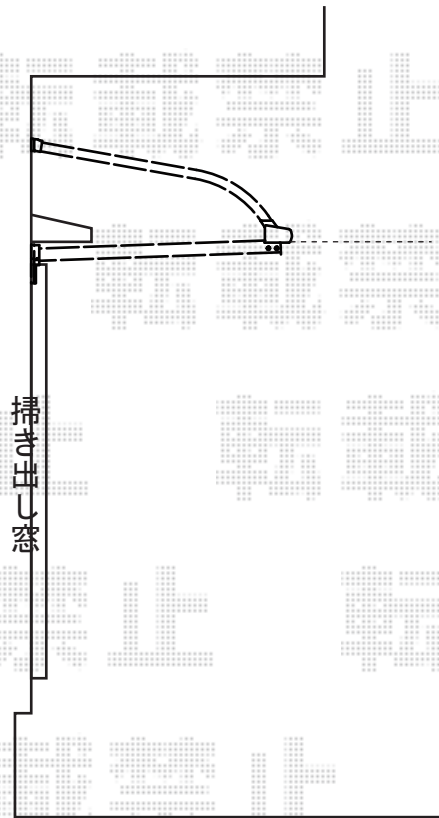

ライザーテラスII R型 ルーフタイプ 単体 積雪~20cm対応

トステム ライザーテラスII R型 ルーフタイプ 単体積雪~20cm対応  
間口=関東間1.5間 (柱芯々2,530mm 屋根幅2,750mm)  
出幅=4尺 (1,185mm)  
色 : オータムブラウン  
屋根材 : ポリカーボネート (ブラウン)  
柱仕様 : ルーフタイプ (柱無し)  
施工方法 : 上止め

現場状況や作図制限により概略図の内容と多少の違いが生じることがございます。  
施工時は、現場優先とさせて頂きたく思いますので、お立会い頂き、  
最終のご指示のほど、何卒、宜しくお願い致します。