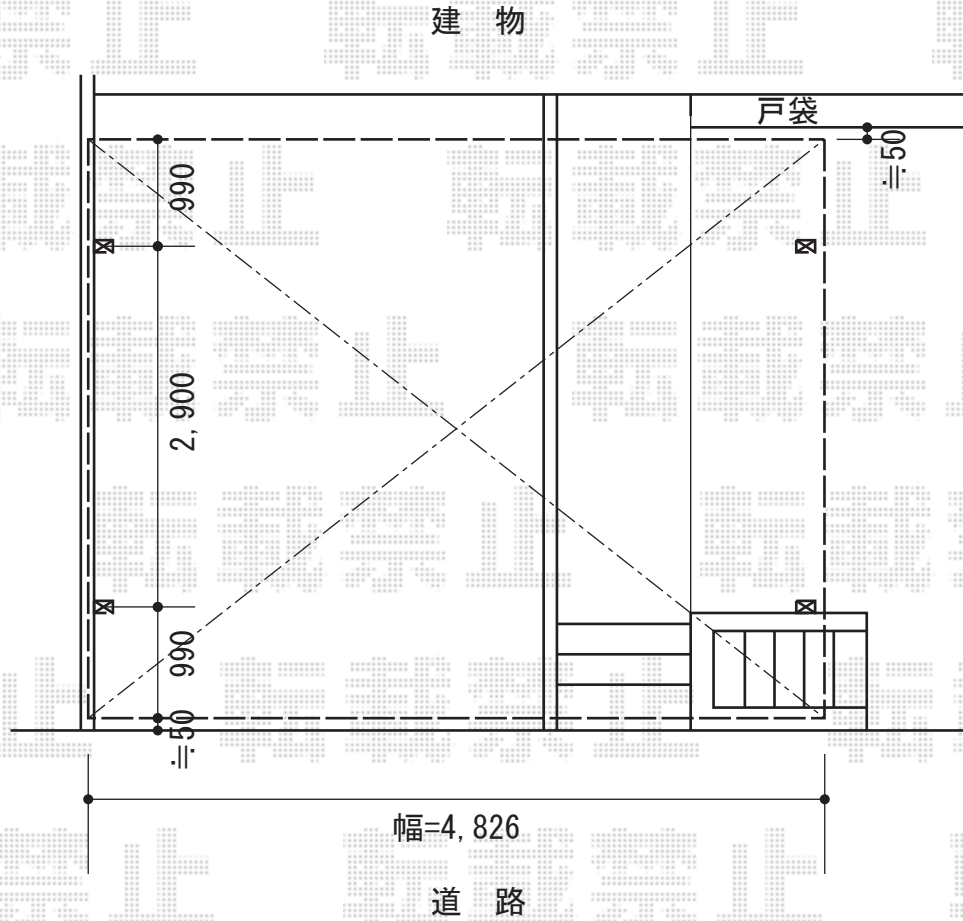

テールポートシグマIII ワイド 積雪～30cm対応

トステム テールポートシグマIII ワイド 積雪～30cm対応
幅=4,826mm
奥行=4,980mm
色：オータムブラウン
屋根材：熱線吸収アクアポリカーボネート（ライトブルー）
柱仕様：ロング柱23仕様（有効高 約2,300mm）
オプション：屋根材ホルダー50タイプ用×2

現場状況や作図制限により概略図の内容と多少の違いが生じることがございます。
施工時は、現場優先とさせて頂きたく思いますので、お立会い頂き、
最終のご指示のほど、何卒、宜しくお願い致します。