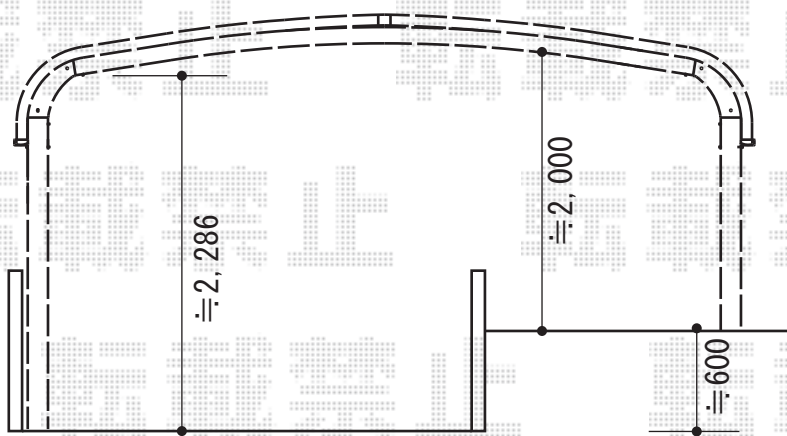

テールポートシグマIII ワイド 積雪～30cm対応

トステム テールポートシグマIII ワイド 積雪～30cm対応
幅=4,826mm
奥行=4,980mm
色：オータムブラウン
屋根材：熱線吸収アクアポリカーボネート（ライトブルー）
柱仕様：ロング柱23仕様（有効高 約2,300mm）
オプション：屋根材ホルダー50タイプ用×2

現場状況や作図制限により概略図の内容と多少の違いが生じることがございます。
施工時は、現場優先とさせて頂きたく思いますので、お立会い頂き、
最終のご指示のほど、何卒、宜しくお願い致します。