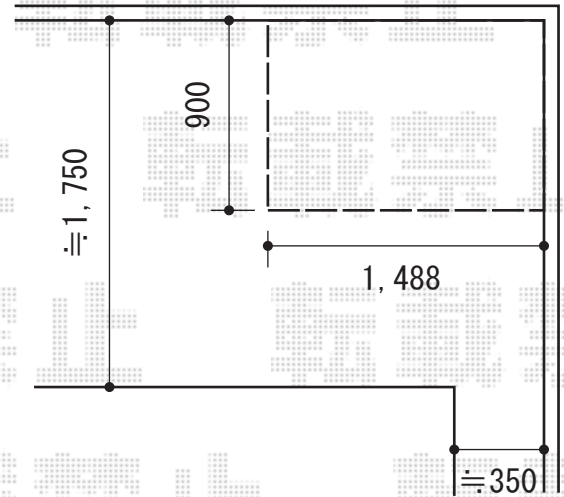

カーポート

物置

トステム テールポートシグマIII 積雪～30cm対応
幅=2,400mm 奥行=5,686mm 色：シャイングレー
屋根材：ガリレポリカ（クリアマット/すりガラス調）
柱仕様：ロング柱23仕様（有効高 約2,300mm）

タクボ物置 グランプレステージジャスト
間口=1,488mm 奥行=900mm 高さ=1,600mm
色：ジェイドグレー 屋根タイプ：標準型
耐荷重タイプ：一般型 棚タイプ：前面棚タイプ

現場状況や作図制限により概略図の内容と多少の違いが生じることがございます。
施工時は、現場優先とさせていただきますので、お立会い頂き、
最終のご指示のほど、何卒、宜しくお願い致します。

EX-SHOP
HTTP://WWW.EX-SHOP.NET

担当：小林