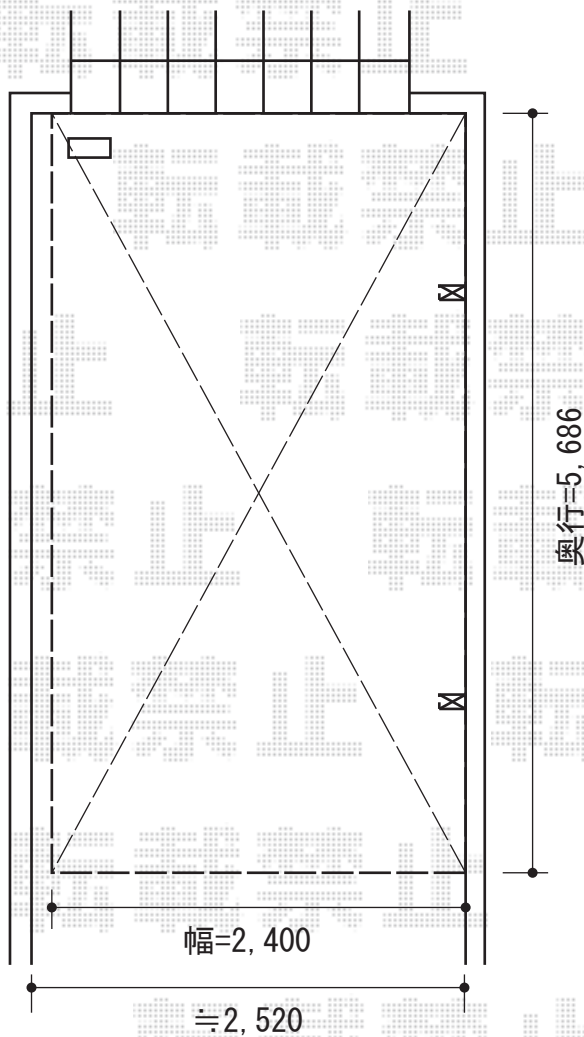

カーポート

物置

トステム テールポートシグマIII 積雪～30cm対応
幅=2,400mm 奥行=5,686mm 色：シャイングレー
屋根材：ガリレポリカ（クリアマット/すりガラス調）
柱仕様：ロング柱23仕様（有効高 約2,300mm）

タクボ物置 グランプレステージジャスト
間口=1,488mm 奥行=900mm 高さ=1,600mm
色：ジェイドグレー 屋根タイプ：標準型
耐荷重タイプ：一般型 棚タイプ：前面棚タイプ

現場状況や作図制限により概略図の内容と多少の違いが生じることがございます。
施工時は、現場優先とさせていただきますので、お立会い頂き、
最終のご指示のほど、何卒、宜しくお願い致します。

EX-SHOP
HTTP://WWW.EX-SHOP.NET

担当：小林