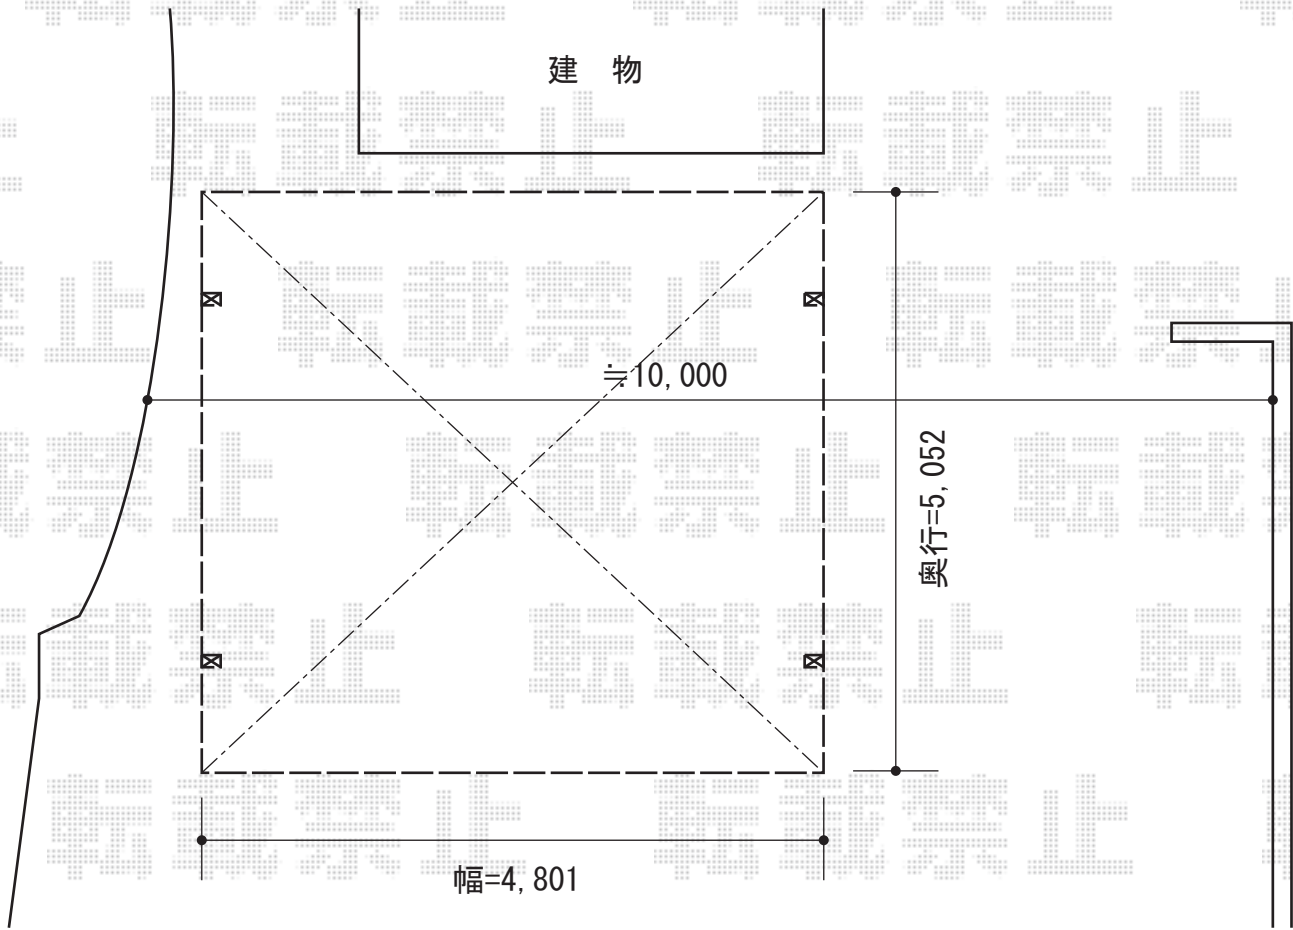

プレシオSPORT ワイド 積雪~20cm対応

Value Select プレシオSPORT ワイド 積雪~20cm対応
幅=4,801mm
奥行=5,052mm
色：ノーブルステン
屋根材：ポリカーボネート(スカイブルー)
柱仕様：ハイルーフ仕様(有効高 約2,250mm)

現場状況や作図制限により概略図の内容と多少の違いが生じることがございます。
施工時は、現場優先とさせて頂きたく思いますので、お立会い頂き、
最終のご指示のほど、何卒、宜しくお願い致します。