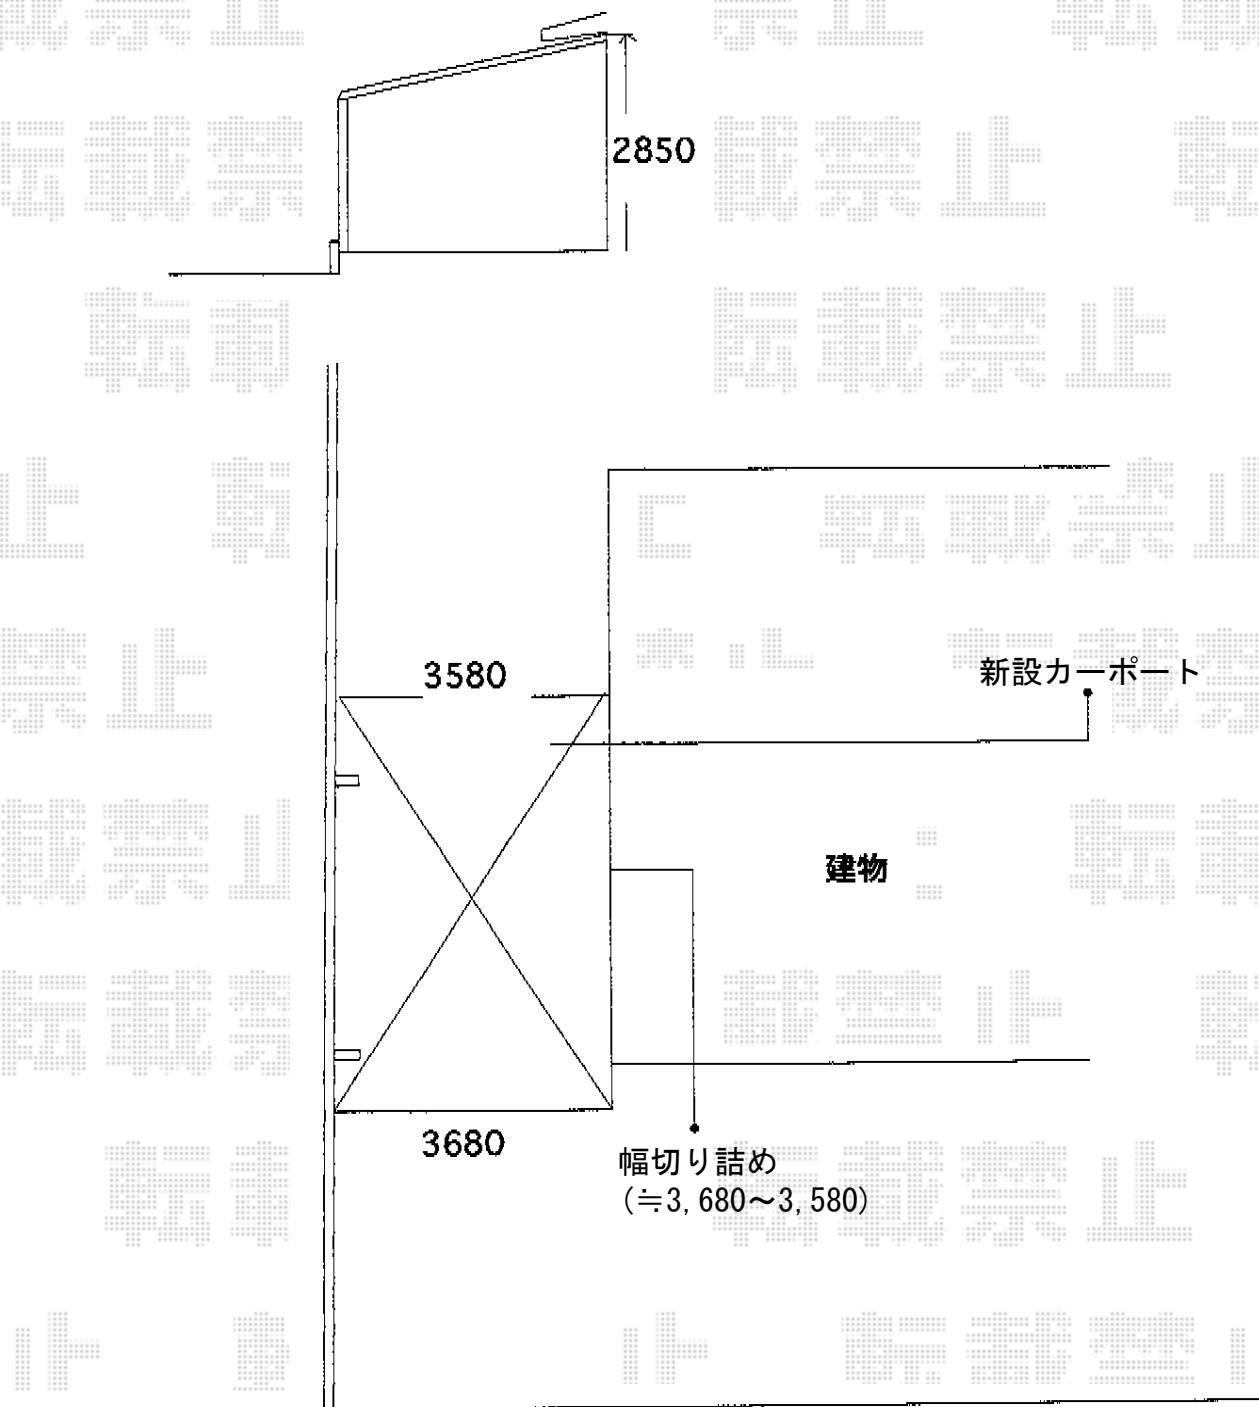

# ルーフポートシグマIII 積雪～30cm対応

## ルーフポートシグマIII 積雪～30cm対応

幅=3,899mm

奥行=5,686mm

色：シャイングレー

屋根材：ガリレポリカ（クリアマット/すりガラス調）

柱仕様：標準柱仕様（有効高 約2,232mm）

現場状況や作図制限により概略図の内容と多少の違いが生じることがございます。  
施工時は、現場優先とさせて頂きたく思いますので、お立会い頂き、  
最終のご指示のほど、何卒、宜しくお願い致します。

EX-SHOP  
HTTP://WWW.EX-SHOP.NET