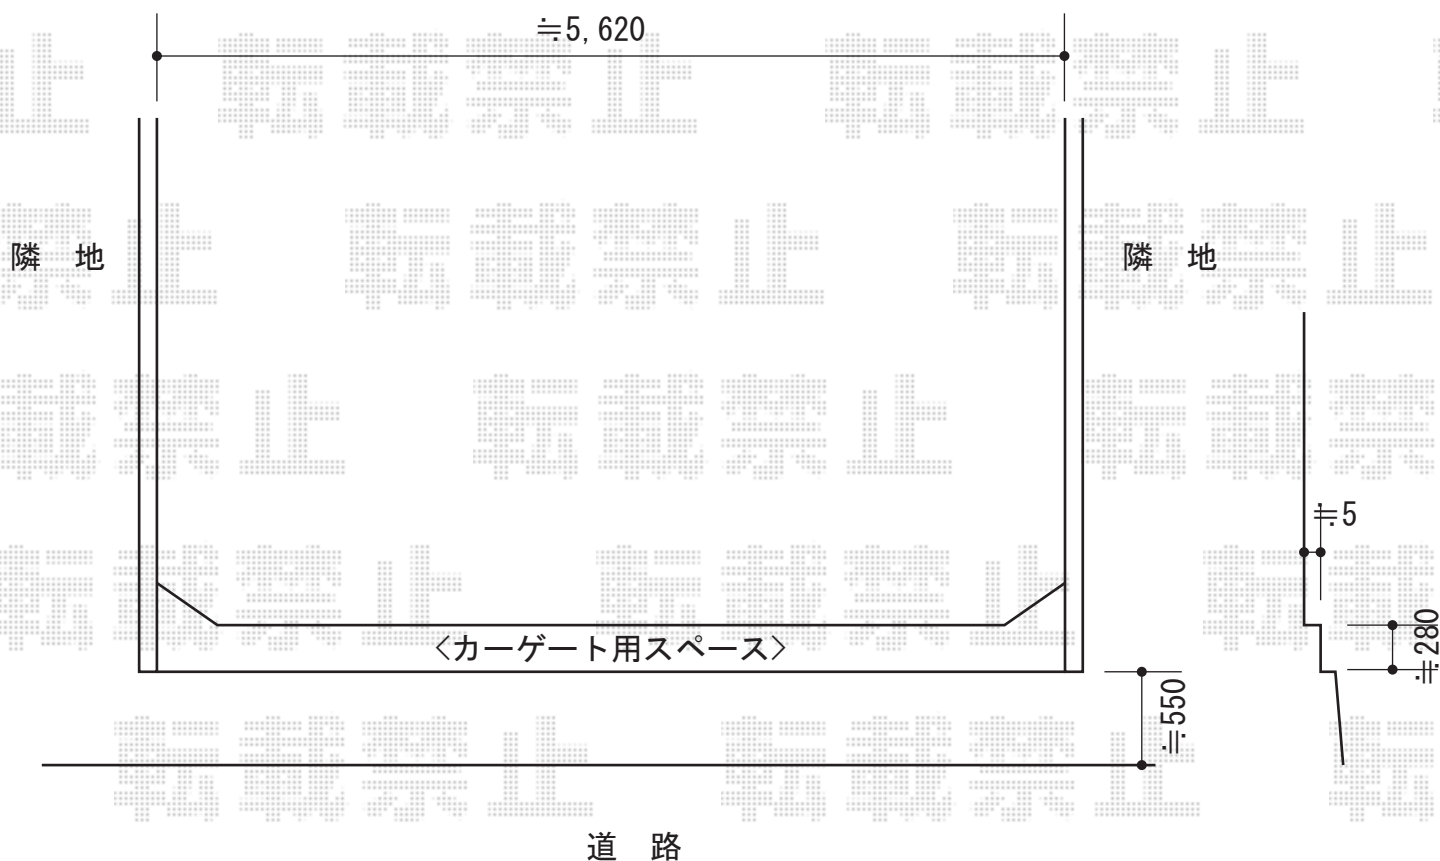

トリップゲート PA型 錠なし ノンレール 両開き

Value Select トリップゲート PA型 錠なし ノンレール 両開き
開口幅=5,811mm
全幅=5,911mm
たたみ幅=323mm×2
高さ=1,182mm
色：ブラック
キャスター数：4
落棒数：4

現場状況や作図制限により概略図の内容と多少の違いが生じることがございます。
施工時は、現場優先とさせて頂きたく思いますので、お立会い頂き、
最終のご指示のほど、何卒、宜しくお願い致します。