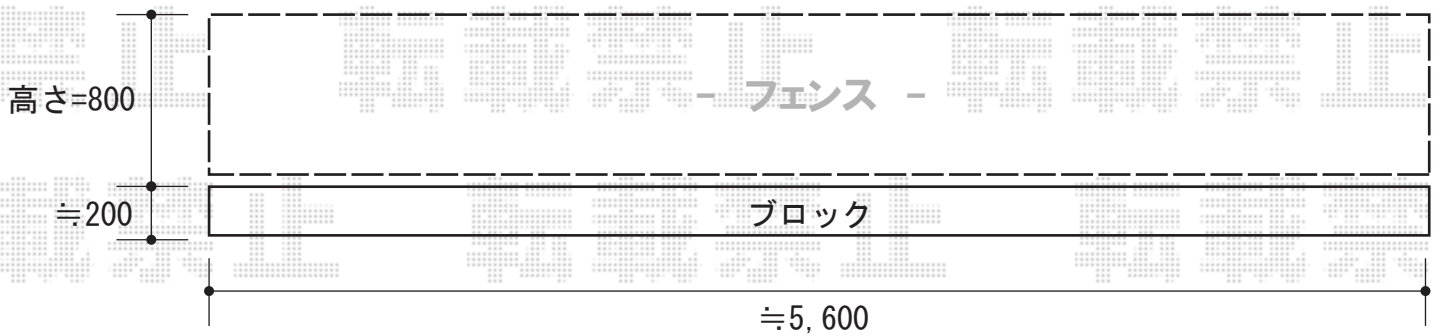

ハイサモア フリーポールタイプ

TOEX ハイサモア フリーポールタイプ
本体1枚 (W×H) = (1,972mm×800mm) × 3枚
柱 : T-8×4本
エンドキャップA : T-8×1セット
色 : オータムブラウン

現場状況や作図制限により概略図の内容と多少の違いが生じることがございます。
施工時は、現場優先とさせて頂きたく思いますので、お立会い頂き、
最終のご指示のほど、何卒、宜しくお願い致します。