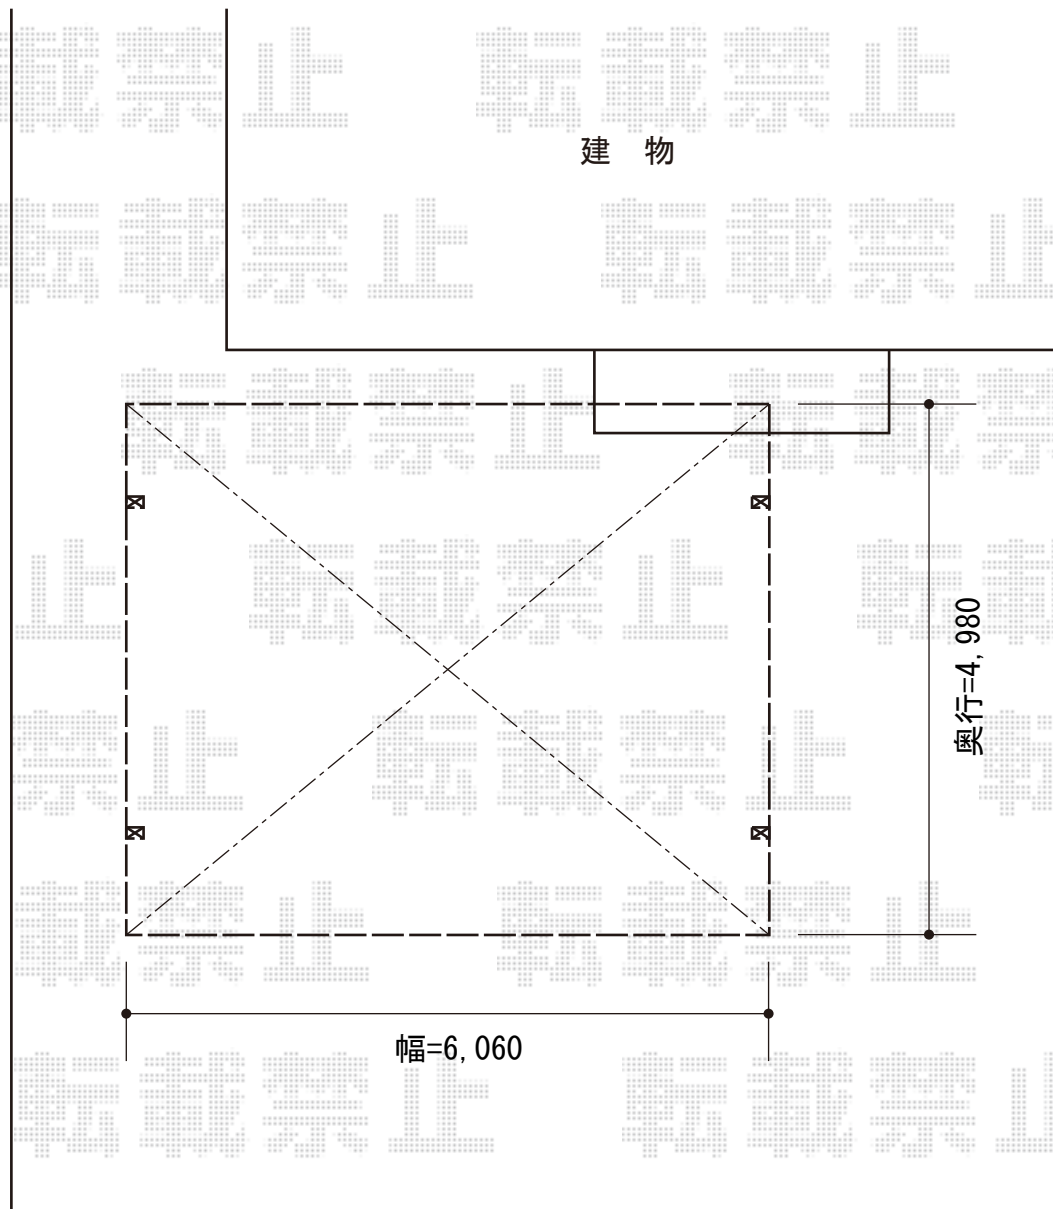

カーブポートシグマIII ワイド 積雪～30cm対応

トステム カーブポートシグマIII ワイド 積雪～30cm対応  
幅=6,060mm  
奥行=4,980mm  
色：シャイングレー  
屋根材：ポリカーボネート（ブルースモーク）  
柱仕様：ロング柱23仕様（有効高 約2,300mm）

現場状況や作図制限により概略図の内容と多少の違いが生じることがございます。  
施工時は、現場優先とさせて頂きたく思いますので、お立会い頂き、  
最終のご指示のほど、何卒、宜しくお願い致します。