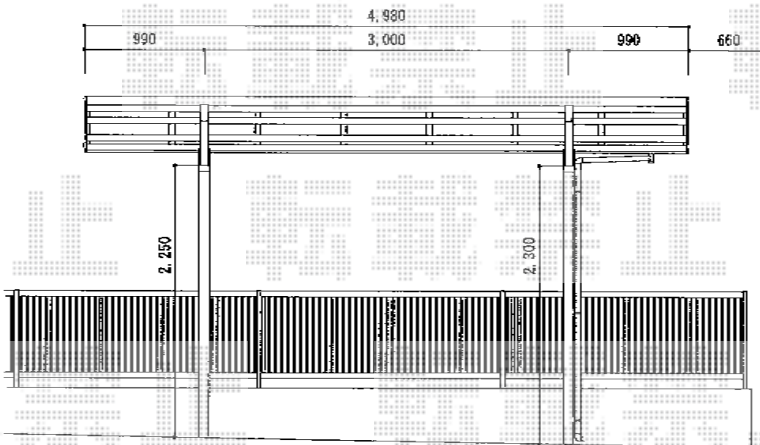

カーブポートシグマIII 積雪～30cm対応

トステム カーブポートシグマIII 積雪～30cm対応
 幅=2,701mm
 奥行=4,980mm
 色：シャイングレー
 屋根材：ポリカーボネート（ブラウン）
 柱仕様：ロング柱23仕様（有効高 約2,300mm）

現場状況や作図制限により概略図の内容と多少の違いが生じることがございます。
 施工時は、現場優先とさせていただきますので、お立会い頂き、
 最終のご指示のほど、何卒、宜しくお願い致します。