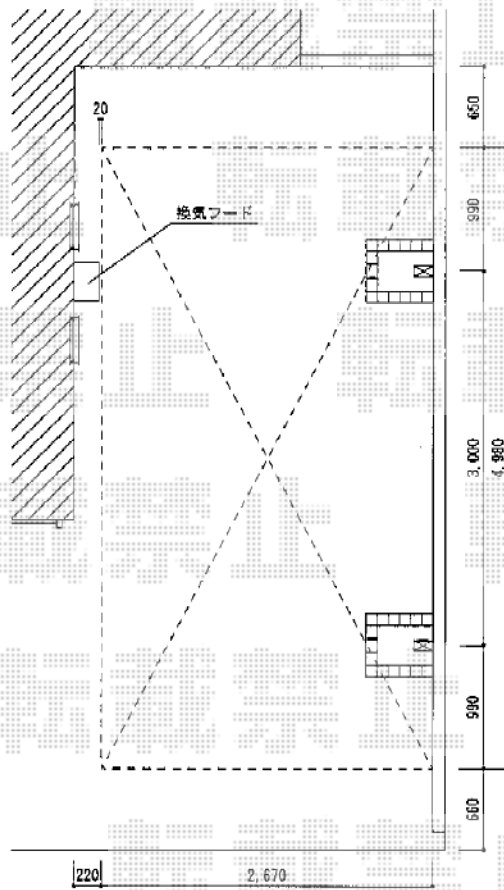

カーブポートシグマIII 積雪～30cm対応

トステム カーブポートシグマIII 積雪～30cm対応
 幅=2,701mm
 奥行=4,980mm
 色：シャイングレー
 屋根材：ポリカーボネート（ブラウン）
 柱仕様：ロング柱23仕様（有効高 約2,300mm）

現場状況や作図制限により概略図の内容と多少の違いが生じることがございます。
 施工時は、現場優先とさせていただきますので、お立会い頂き、
 最終のご指示のほど、何卒、宜しくお願い致します。