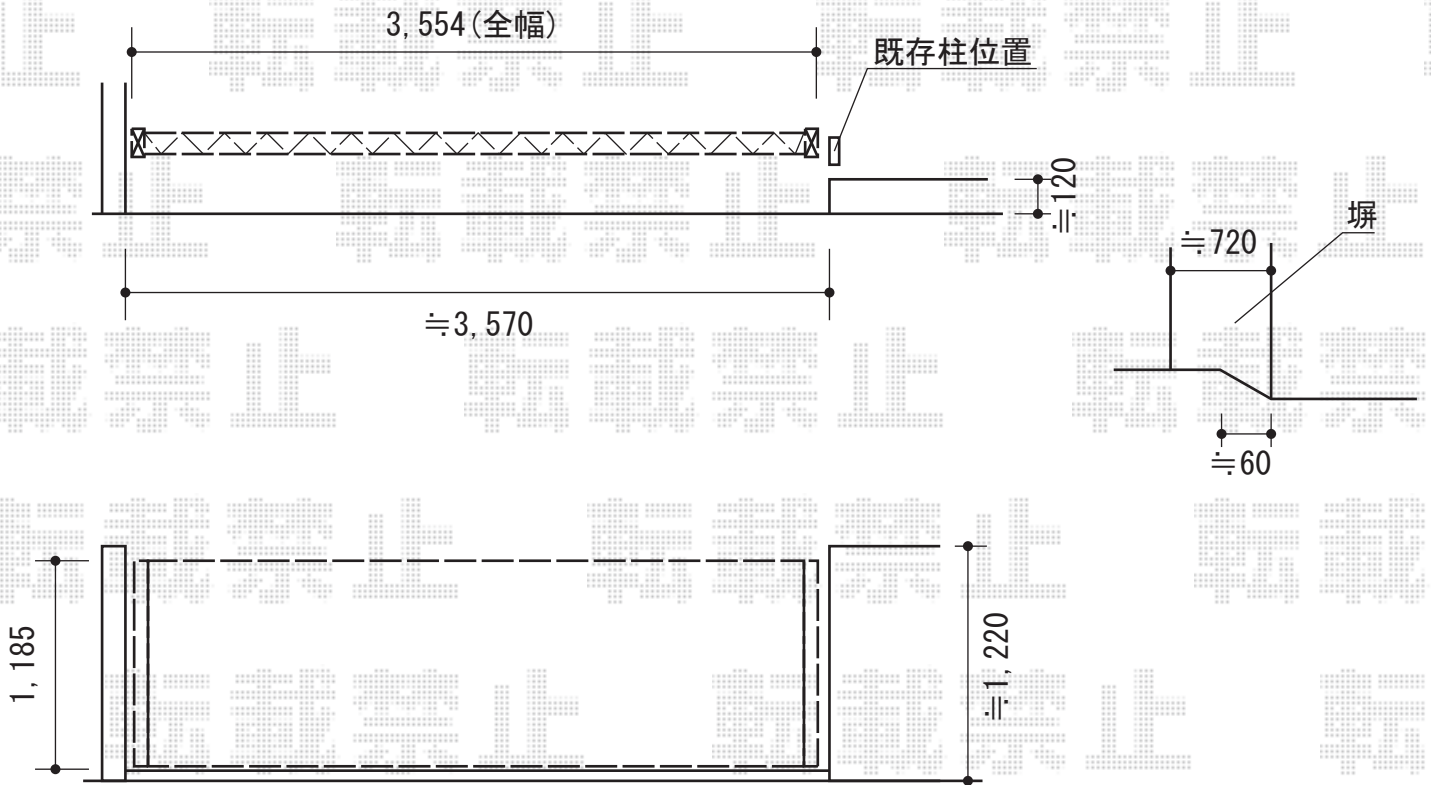

# アルピタUH ノンレール 片開き

TOEX アルピタUH ノンレール 片開き  
開口幅=3,427mm  
全幅=3,554mm  
たたみ幅=612mm  
高さ=1,185mm  
色：アイボリーホワイト  
キャスター数：2  
落棒数：1

現場状況や作図制限により概略図の内容と多少の違いが生じることがございます。  
施工時は、現場優先とさせて頂きたく思いますので、お立会い頂き、  
最終のご指示のほど、何卒、宜しくお願い致します。