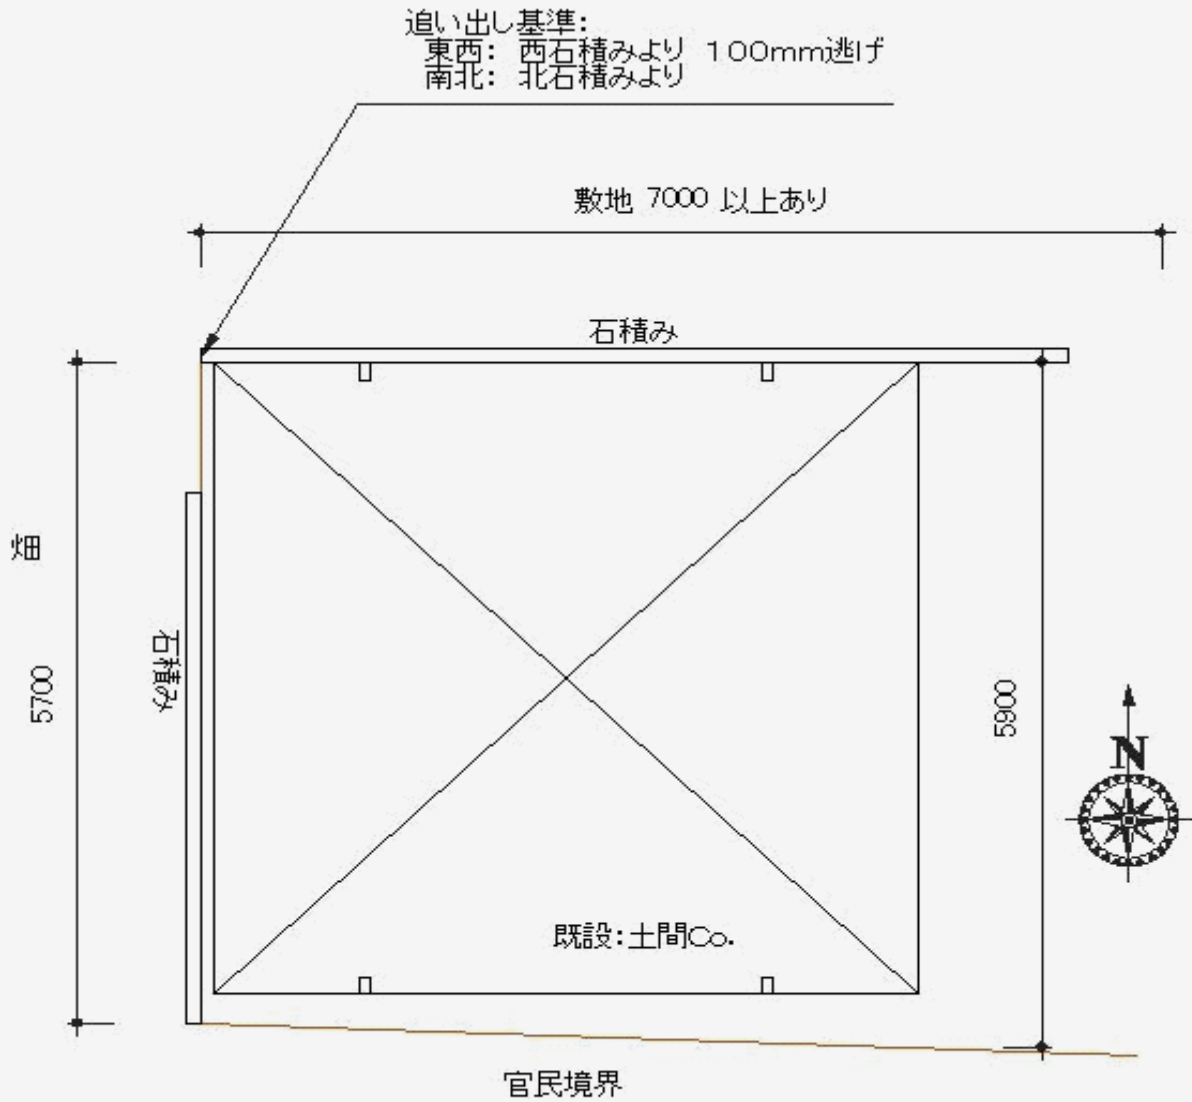

カーブポートシグマIII ワイド 積雪~30cm対応

カーブポートシグマIII ワイド 積雪~30cm対応

幅=5,443mm

奥行=5,686mm

色: シャイングレー

屋根材: 熱線吸収ポリカーボネート (ライトブルーマット調)

柱仕様: ロング柱23仕様 (有効高 約2,300mm)

現場状況や作図制限により概略図の内容と多少の違いが生じることがございます。  
施工時は、現場優先とさせて頂きたく思いますので、お立会い頂き、  
最終のご指示のほど、何卒、宜しくお願い致します。