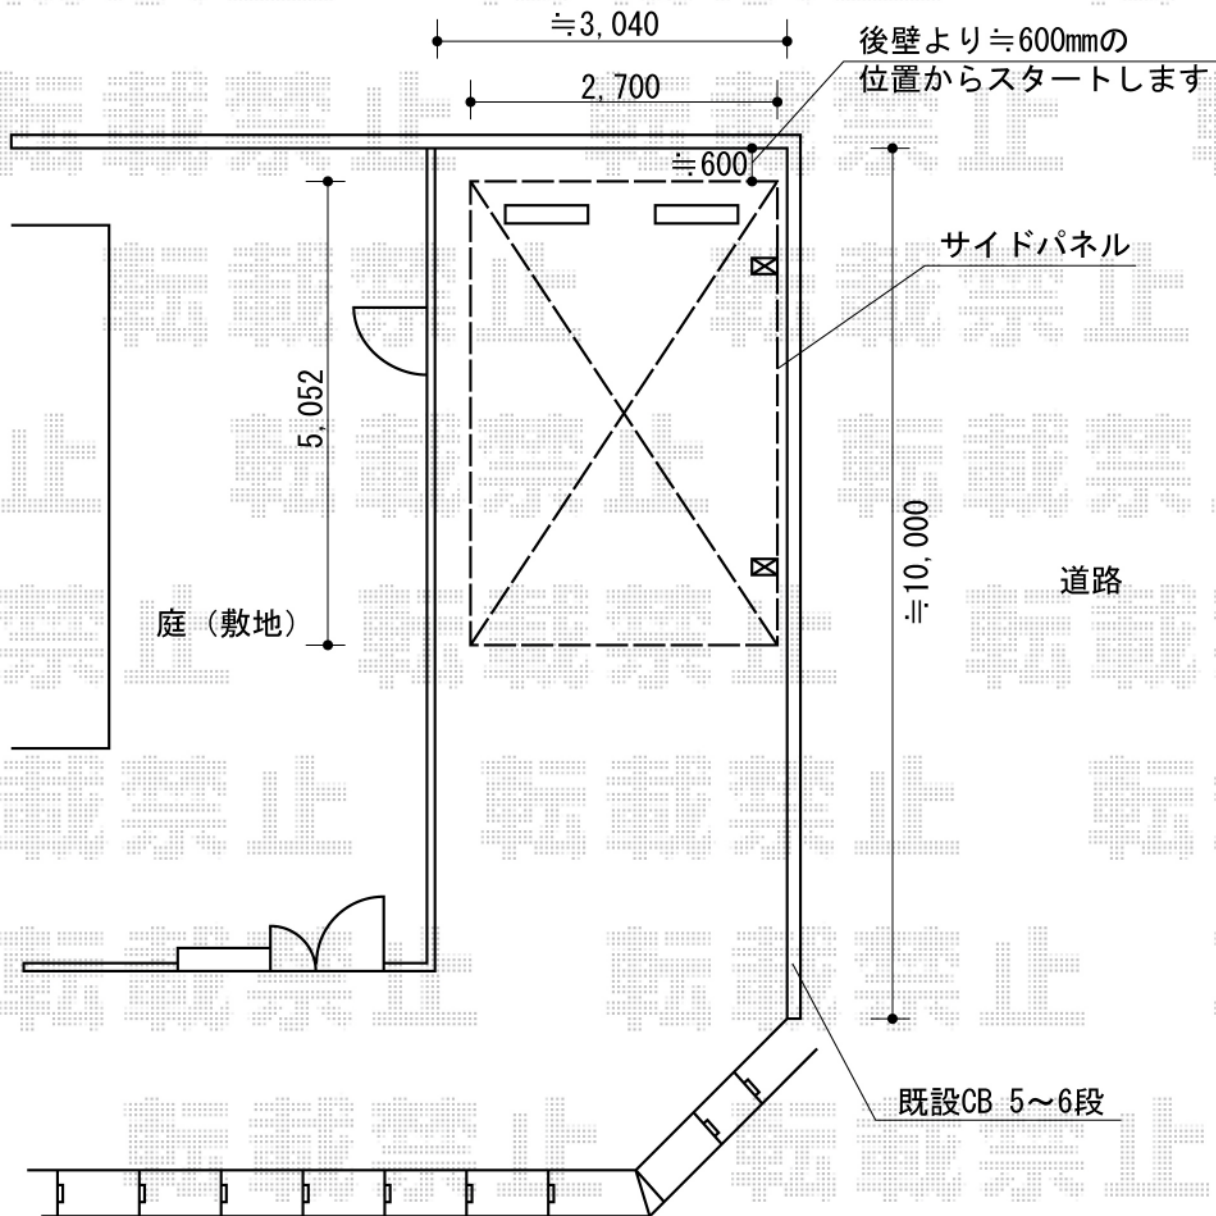

プレシオSPORT 積雪～20cm対応

道路

プレシオSPORT 積雪～20cm対応  
 幅=2,700mm  
 奥行=5,052mm  
 色：チャコールブラック  
 屋根材：熱線遮断ポリカーボネート  
 (スカイブルーマット調)  
 柱仕様：ハイルーフ仕様 (有効高 約2,250mm)

プレシオSPORT サイドパネル 51-10H  
 高さ=1,036mm  
 色：チャコールブラック  
 パネル材：ポリカーボネート (スカイブルー)  
 オプション：着脱式補助柱 (2本入) ×1