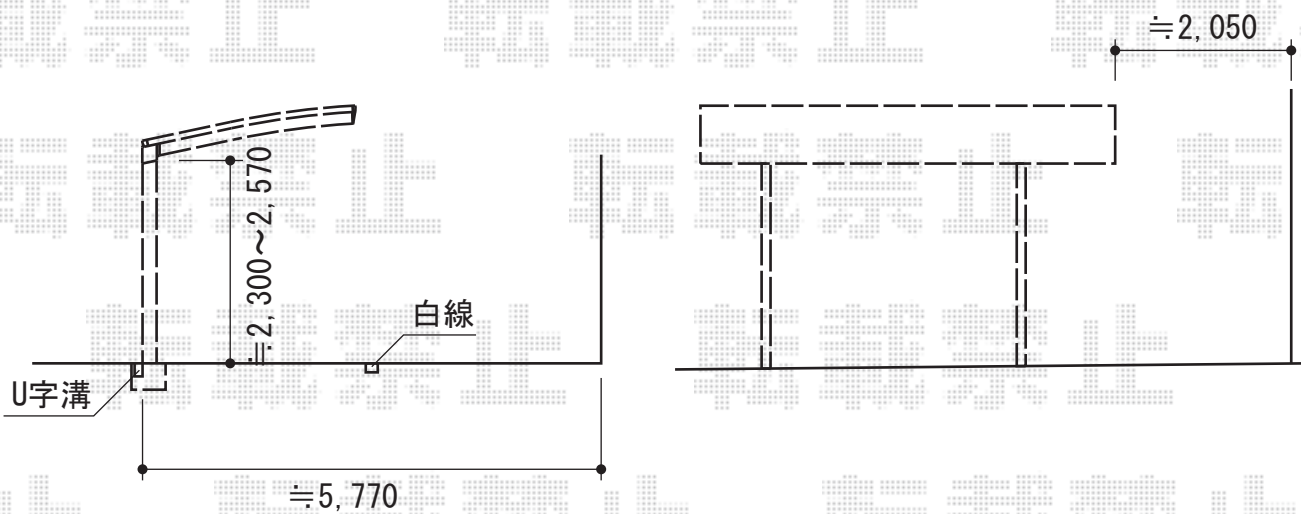

カーブポートシグマIII 積雪～30cm対応

トステム カーブポートシグマIII 積雪～30cm対応
 幅=2,701mm
 奥行=4,980mm
 色：シャイングレー
 屋根材：ポリカーボネート（ブルースモーク）
 柱仕様：ロング柱23仕様（有効高 約2,300mm）

現場状況や作図制限により概略図の内容と多少の違いが生じることがございます。
 施工時は、現場優先とさせて頂きたく思いますので、お立会い頂き、
 最終のご指示のほど、何卒、宜しくお願い致します。