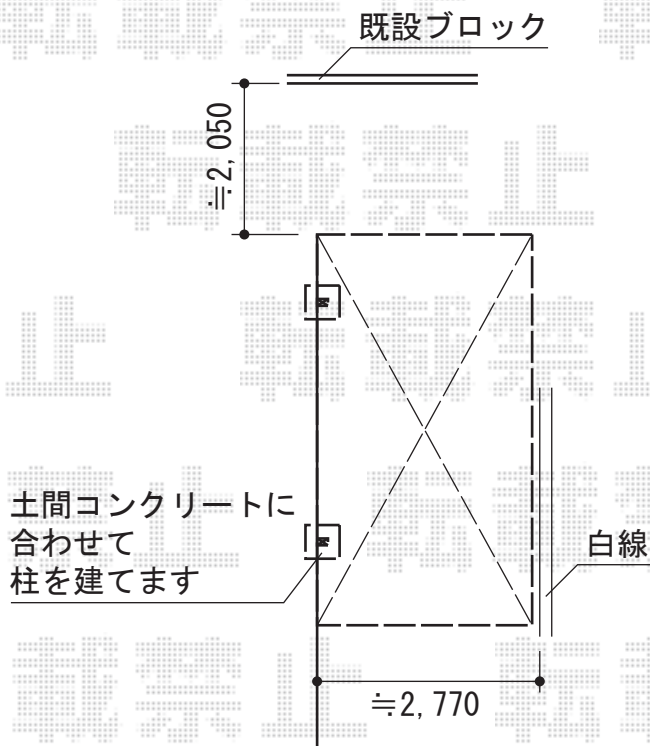

カーブポートシグマIII 積雪～30cm対応

トステム カーブポートシグマIII 積雪～30cm対応
 幅=2,701mm
 奥行=4,980mm
 色：シャイングレー
 屋根材：ポリカーボネート（ブルースモーク）
 柱仕様：ロング柱23仕様（有効高 約2,300mm）

現場状況や作図制限により概略図の内容と多少の違いが生じることがございます。
 施工時は、現場優先とさせて頂きたく思いますので、お立会い頂き、
 最終のご指示のほど、何卒、宜しくお願い致します。