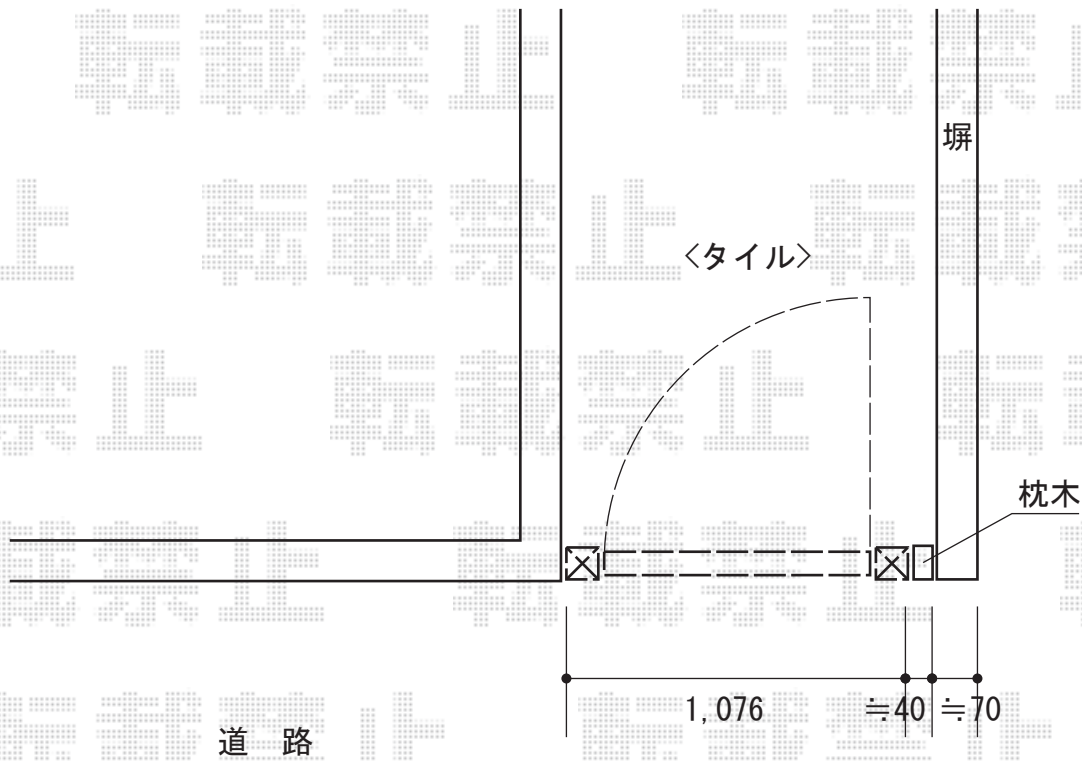

# ライフモダンII YA型門扉 片開き 柱使用

TOEX ライフモダンII YA型門扉 片開き 柱使用  
扉1枚 (W×H) = (900×1,400mm)  
色：シャイングレー+ミディアムチェリー  
錠：プッシュプルUT錠【ライトゴールド】  
開き：内開き

現場状況や作図制限により概略図の内容と多少の違いが生じることがございます。  
施工時は、現場優先とさせて頂きたく思いますので、お立会い頂き、  
最終のご指示のほど、何卒、宜しくお願い致します。