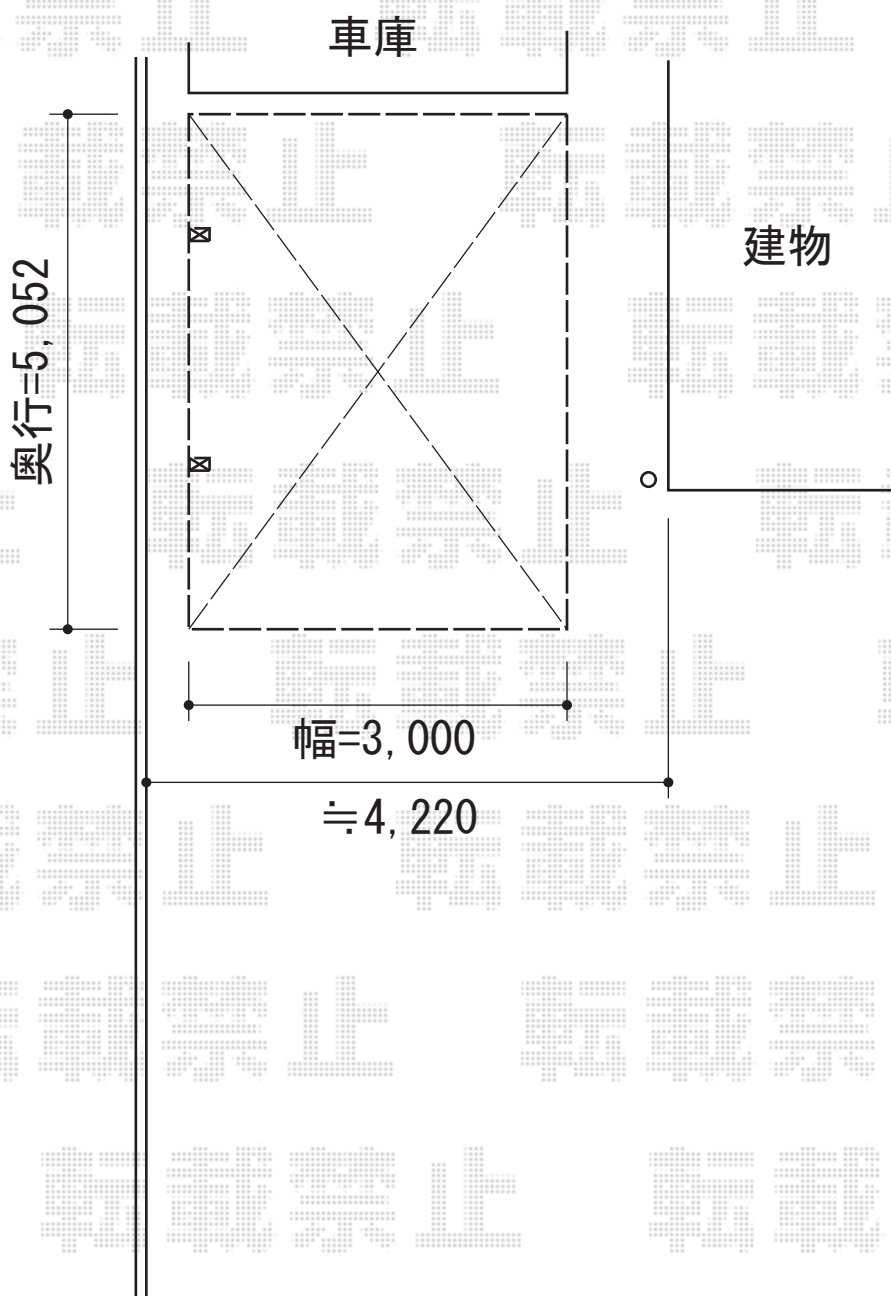

レイナポート 積雪～20cm対応

YKK AP レイナポート 積雪～20cm対応

幅=3,000mm

奥行=5,052mm

色：プラチナステン

屋根材：ポリカーボネート（アースブルー）

柱仕様：標準柱仕様（有効高 約2,000mm）

現場状況や作図制限により概略図の内容と多少の違いが生じることがございます。
施工時は、現場優先とさせて頂きたく思いますので、お立会い頂き、
最終のご指示のほど、何卒、宜しくお願い致します。