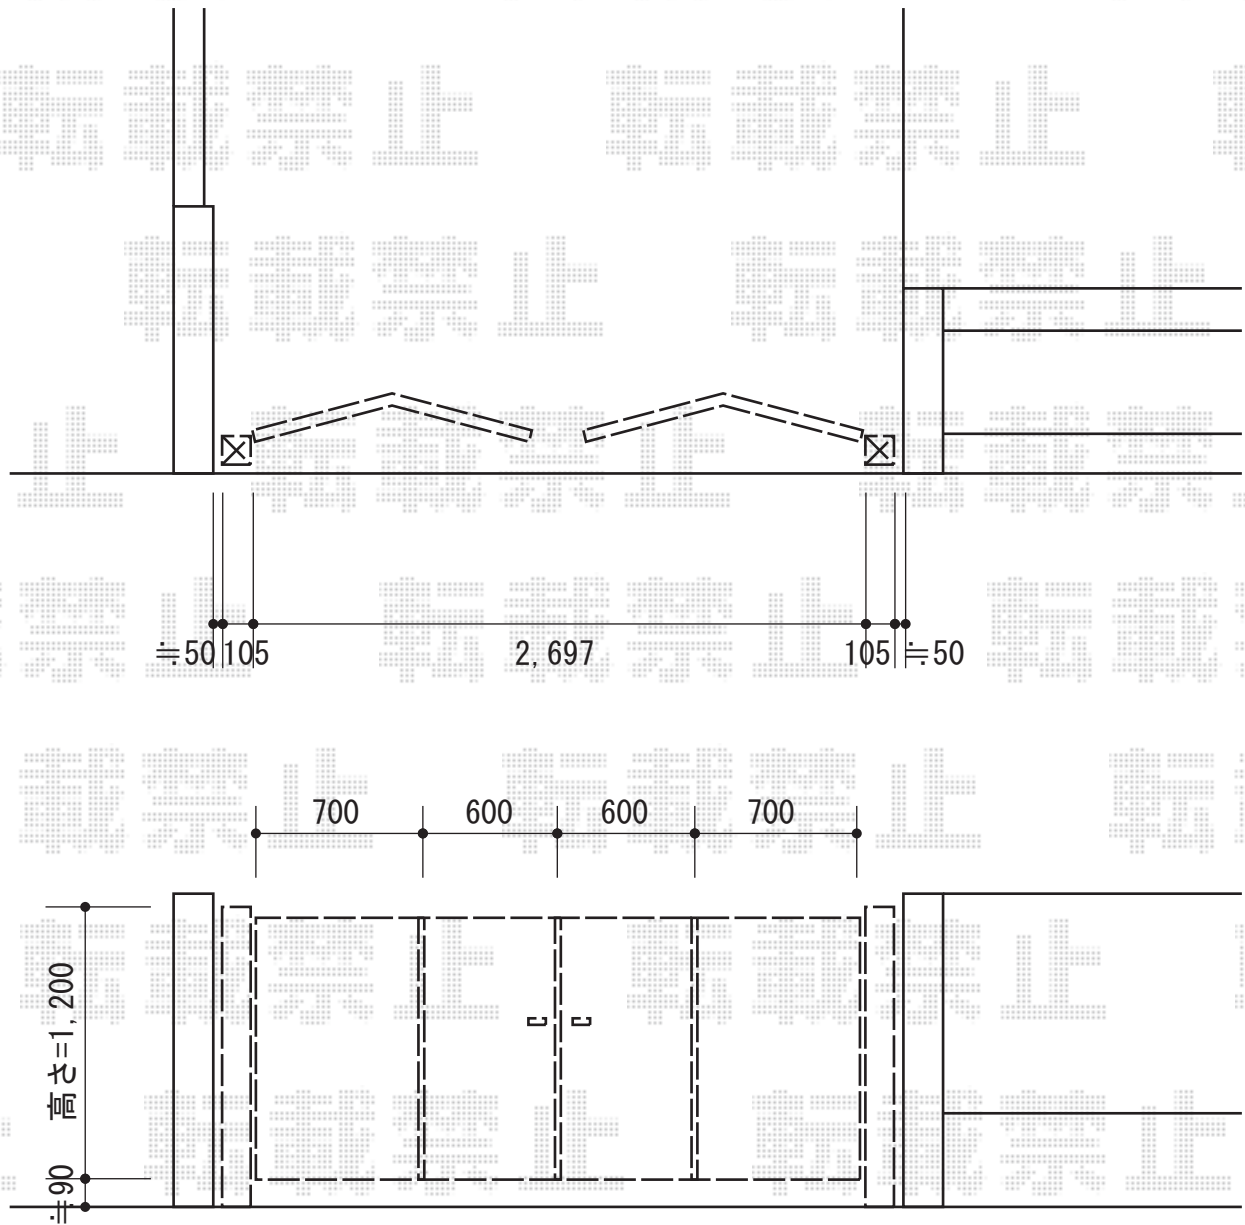

# シャレオR3型門扉 4枚折戸 柱使用

TOEX シャレオR3型門扉 4枚折戸 柱使用  
扉1枚 (W×H) = (700・600・600・700×1,200mm)  
色：オータムブラウン  
錠：シリンダーRD錠  
開き：内外開き

現場状況や作図制限により概略図の内容と多少の違いが生じることがございます。  
施工時は、現場優先とさせて頂きたく思いますので、お立会い頂き、  
最終のご指示のほど、何卒、宜しくお願い致します。