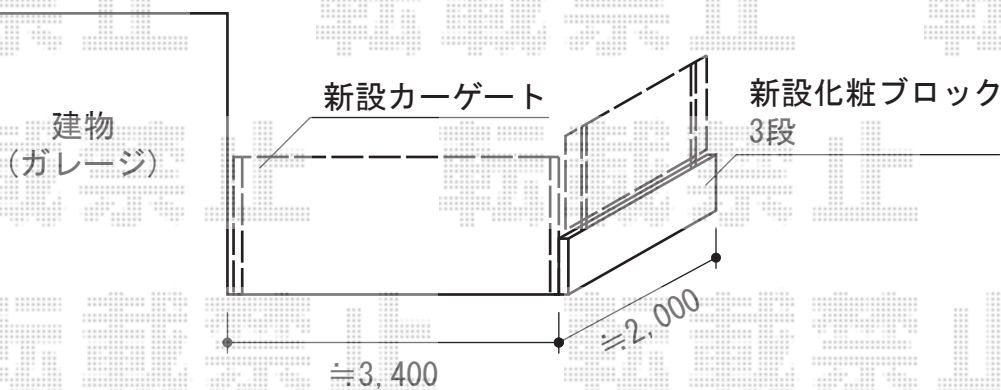

カーゲート・フェンス

TOEX アルシャインII M型 Aタイプ ノンレール 片開き
 開口幅=3,292mm
 全幅=3,408mm
 たたみ幅=551mm
 高さ=1,450mm
 色：マイルドブラック
 キャスター数：3
 落棒数：3

TOEX シャレオR4型フェンスフリーポールタイプ
 本体1枚 (W×H) = (1,975mm×1,000mm) × 5枚
 柱：T-10×7本
 部品セットC：T-10×7セット
 コーナー継手 (ポール付き)：T-10×1セット
 端部キャップC：T-10×2セット
 色：マイルドブラック

TOEX エススライドB型 片引き手動式
 本体1枚 (W×H) = (4,000mm×1,400mm)
 色：マイルドブラック (錠台座・把手色 シルバー)
 駆動：手動式

現場状況や作図制限により概略図の内容と多少の違いが生じることがございます。
 施工時は、現場優先とさせて頂きたく思いますので、お立会い頂き、
 最終のご指示のほど、何卒、宜しくお願い致します。

EX-SHOP
[HTTP://WWW.EX-SHOP.NET](http://www.ex-shop.net)