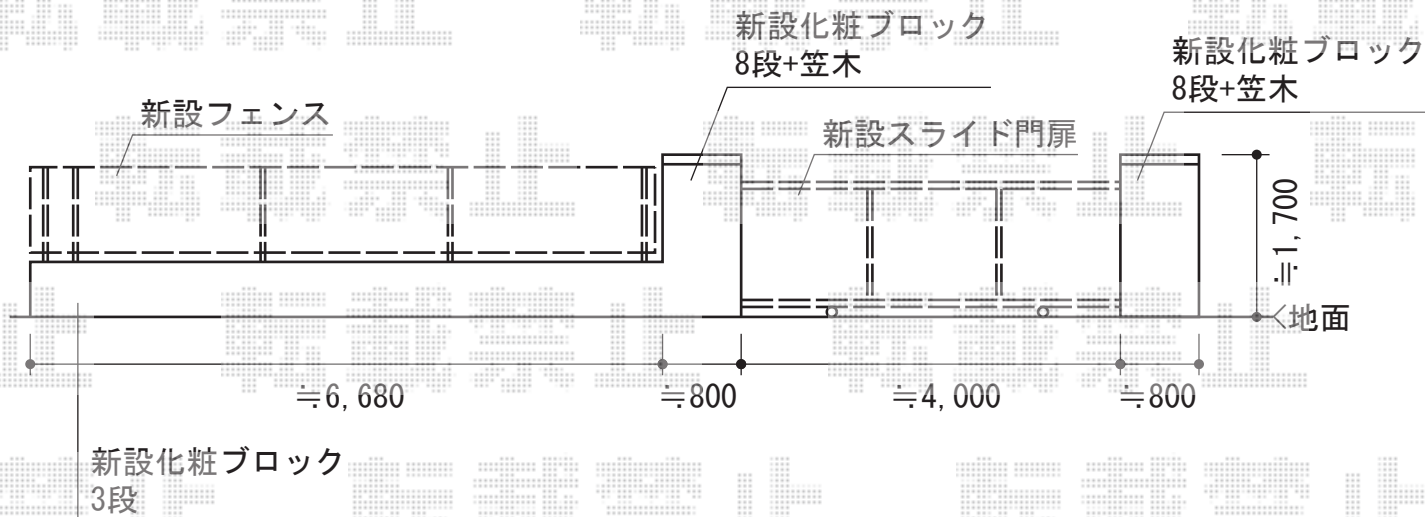

カーゲート・フェンス

TOEX アルシャインII M型 Aタイプ ノンレール 片開き
 開口幅=3,292mm
 全幅=3,408mm
 たたみ幅=551mm
 高さ=1,450mm
 色：マイルドブラック
 キャスター数：3
 落棒数：3

TOEX シャレオR4型フェンスフリーポールタイプ
 本体1枚 (W×H) = (1,975mm×1,000mm) × 5枚
 柱：T-10×7本
 部品セットC：T-10×7セット
 コーナー継手 (ポール付き)：T-10×1セット
 端部キャップC：T-10×2セット
 色：マイルドブラック

TOEX エススライドB型 片引き手動式
 本体1枚 (W×H) = (4,000mm×1,400mm)
 色：マイルドブラック (錠台座・把手色 シルバー)
 駆動：手動式

現場状況や作図制限により概略図の内容と多少の違いが生じることがございます。
 施工時は、現場優先とさせて頂きたく思いますので、お立会い頂き、
 最終のご指示のほど、何卒、宜しくお願い致します。

EX-SHOP
[HTTP://WWW.EX-SHOP.NET](http://www.ex-shop.net)