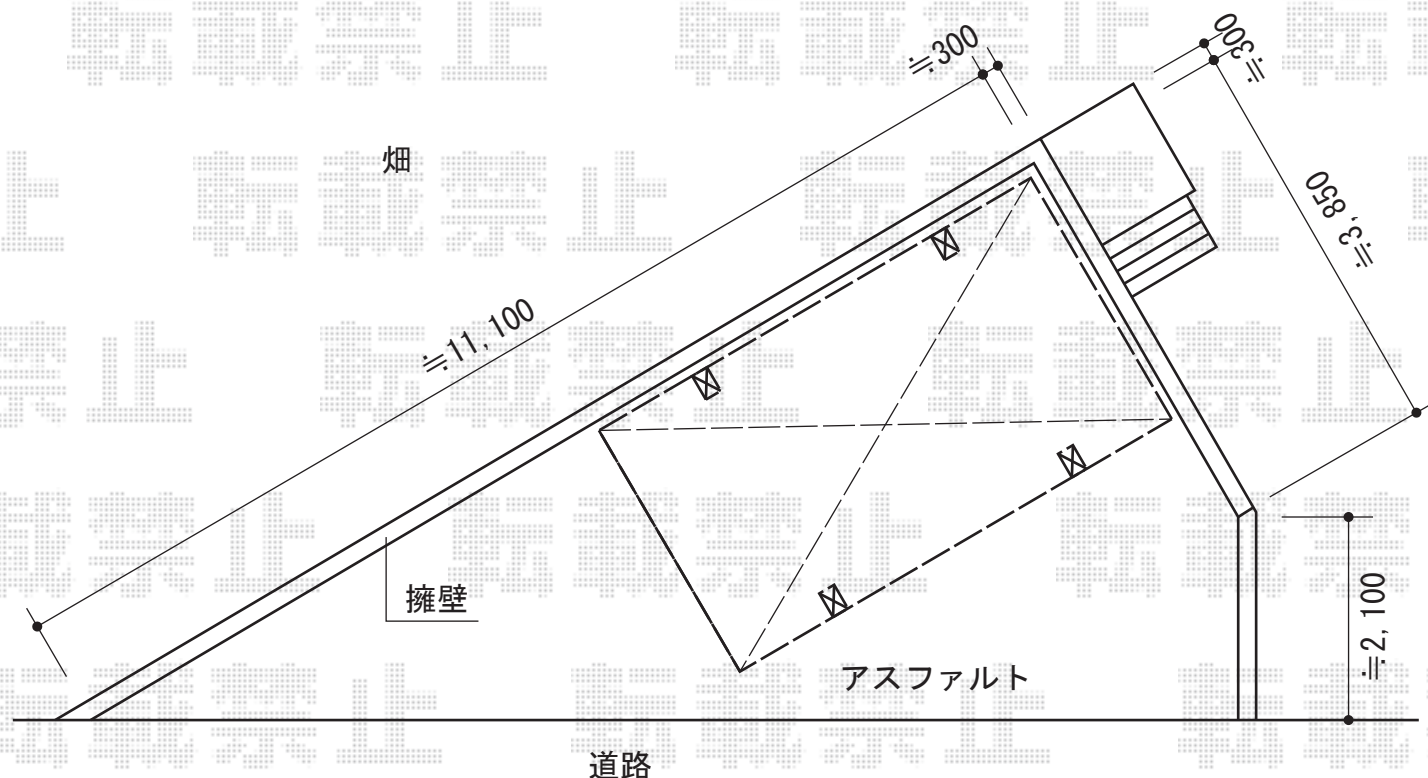

カルエードシグマIII 積雪～30cm対応

トステム カルエードシグマIII 積雪～30cm対応

幅=2,741mm

奥行=4,980mm

色：シャイングレー

屋根材：熱線吸収ポリカーボネート（ライトブルーマット調）

柱仕様：標準柱仕様（有効高 約1,800mm）

現場状況や作図制限により概略図の内容と多少の違いが生じることがございます。
施工時は、現場優先とさせて頂きたく思いますので、お立会い頂き、
最終のご指示のほど、何卒、宜しくお願い致します。