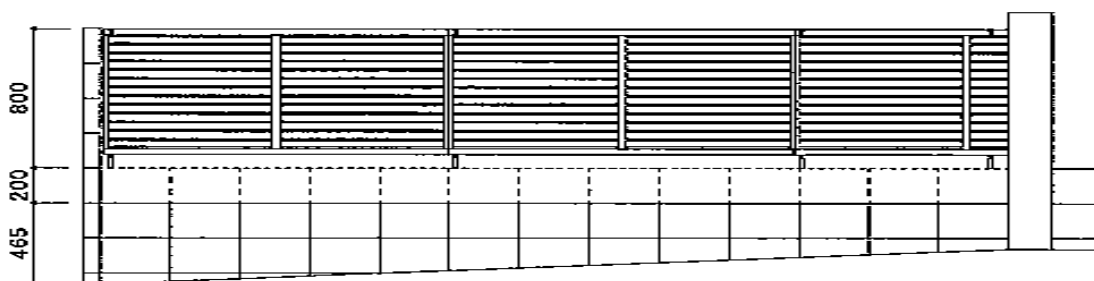

プリレオR5型フェンス フリーポールタイプ

TOEX プリレオR5型フェンス フリーポールタイプ
 本体1枚 (W×H) = 1,980 × 800 × 3枚
 柱 : T-80 × 4本
 部品セットA : 4セット
 端部カバー切詰め用 : 1本
 色 : アイボリーホワイト
 端部キャップ : 1セット

現場状況や作図制限により概略図の内容と多少の違いが生じることがございます。
 施工時は、現場優先とさせて頂きたく思いますので、お立会い頂き、
 最終のご指示のほど、何卒、宜しくお願い致します。