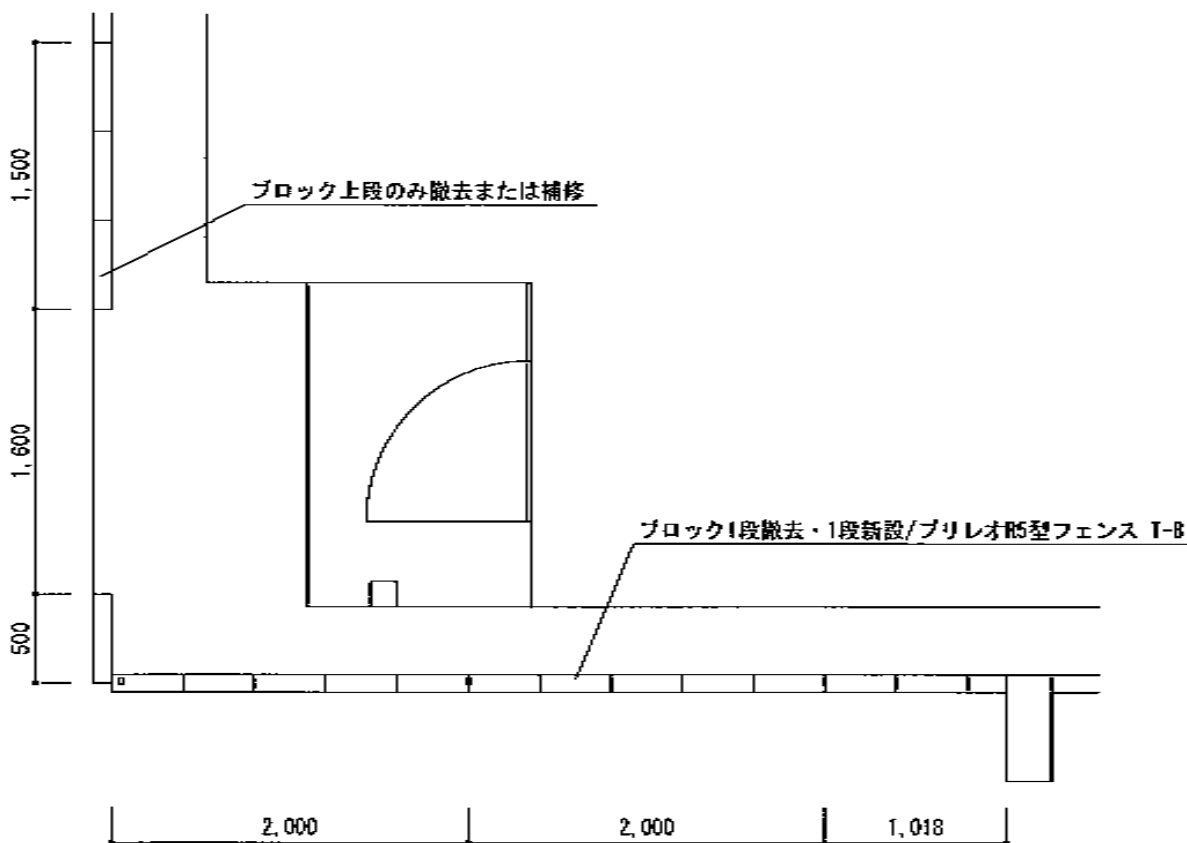

プリレオR5型フェンス フリーポールタイプ

TOEX プリレオR5型フェンス フリーポールタイプ
 本体1枚 (W×H) = 1,980 × 800 × 3枚
 柱 : T-80 × 4本
 部品セットA : 4セット
 端部カバー切詰め用 : 1本
 色 : アイボリーホワイト
 端部キャップ : 1セット

現場状況や作図制限により概略図の内容と多少の違いが生じることがございます。
 施工時は、現場優先とさせて頂きたく思いますので、お立会い頂き、
 最終のご指示のほど、何卒、宜しくお願い致します。