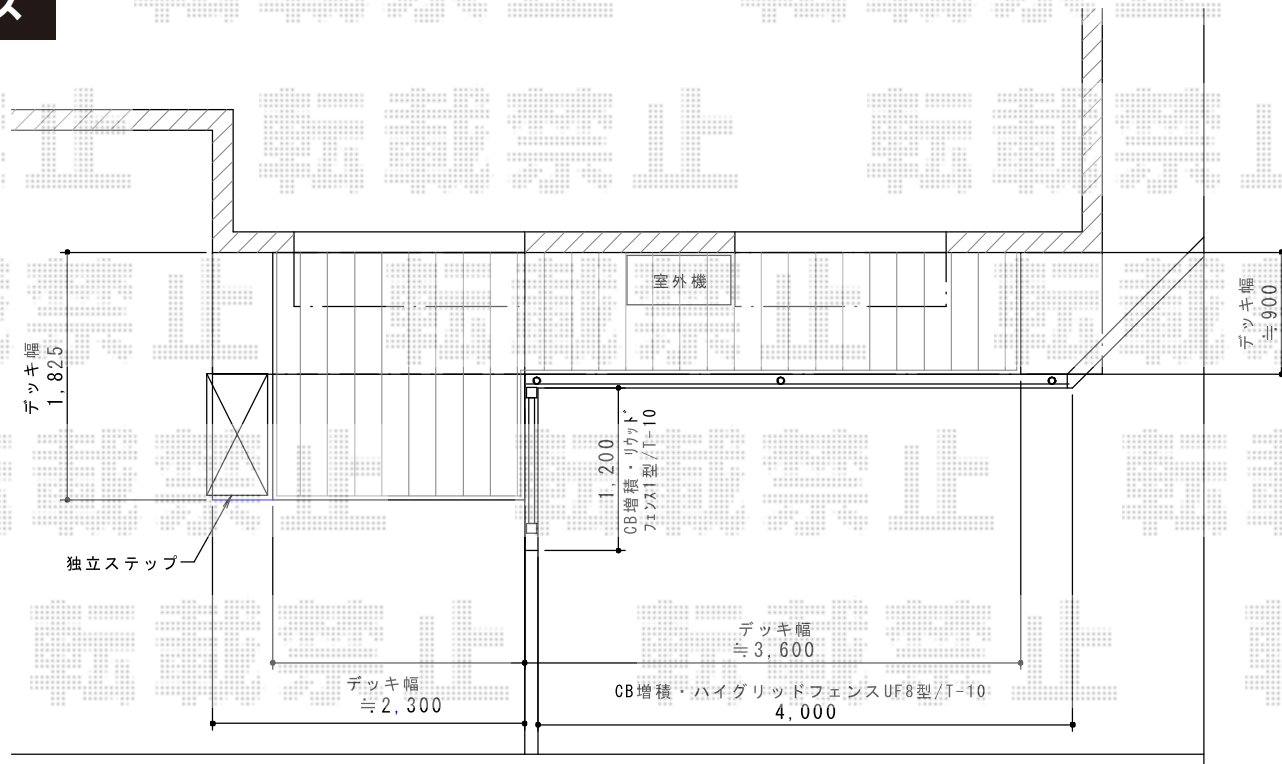

ウッドデッキ・フェンス

YKK AP リウッドデッキ200 出幅違い連棟
 間口=6,057mm [2,457+3,600mm]
 出幅=6尺(1,825mm)+3尺(925mm)
 色：ナチュラルブラウン
 床板：縦張り
 束柱：Tタイプ(400~500mm)(カームブラック)
 オプション：独立式リウッドステップ

YKK AP 【ブロック上】リウッドフェンス1型 井桁格子
 本体1枚(W×H)=(1,145×1,000mm) (¥39,500) ×1枚
 端柱：T100 (¥14,000) ×2本
 色：ナチュラルブラウン

TOEX 【ブロック上】ハイグリッドフェンスUF8型
 本体1枚(W×H)=(2,000×1,000mm) (¥5,700) ×2枚
 スチール柱：T-10 (¥2,900) ×3本
 小ロキャップ(18個入)：(¥400) ×1セット
 色：シャイングレー

現場状況や作図制限により概略図の内容と多少の違いが生じることがございます。
 施工時は、現場優先とさせて頂きたく思いますので、お立会い頂き、
 最終のご指示のほど、何卒、宜しくお願い致します。