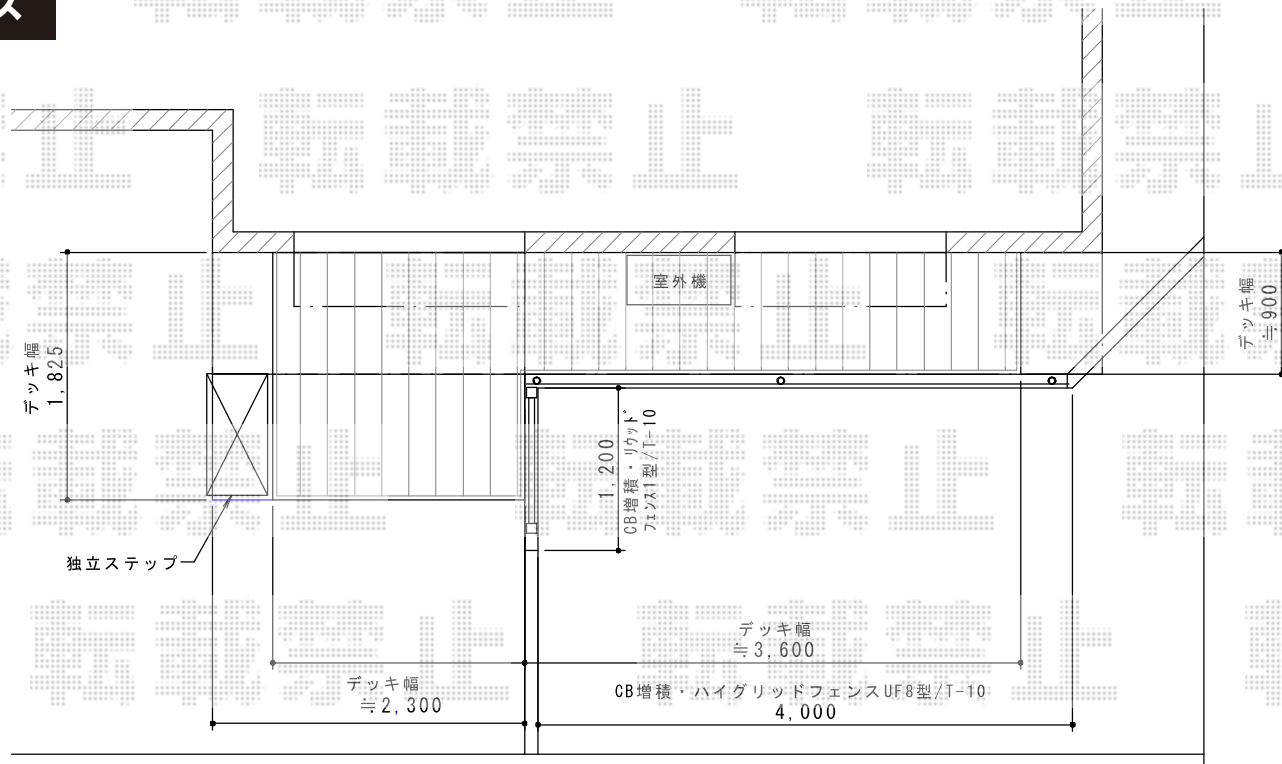

## ウッドデッキ・フェンス

YKK AP リウッドデッキ200 出幅違い連棟  
間口=6,057mm [2,457+3,600mm]  
出幅=6尺(1,825mm)+3尺(925mm)  
色：ナチュラルブラウン  
床板：縦張り  
束柱：Tタイプ(400~500mm)(カームブラック)  
オプション：独立式リウッドステップ

YKK AP 【ブロック上】リウッドフェンス1型 井桁格子  
本体1枚(W×H)=(1,145×1,000mm) (¥39,500) ×1枚  
端柱：T100 (¥14,000) ×2本  
色：ナチュラルブラウン

TOEX 【ブロック上】ハイグリッドフェンスUF8型  
本体1枚(W×H)=(2,000×1,000mm) (¥5,700) ×2枚  
スチール柱：T-10 (¥2,900) ×3本  
小ロキャップ(18個入)：(¥400) ×1セット  
色：シャイングレー

現場状況や作図制限により概略図の内容と多少の違いが生じることがございます。  
施工時は、現場優先とさせて頂きたく思いますので、お立会い頂き、  
最終のご指示のほど、何卒、宜しくお願い致します。