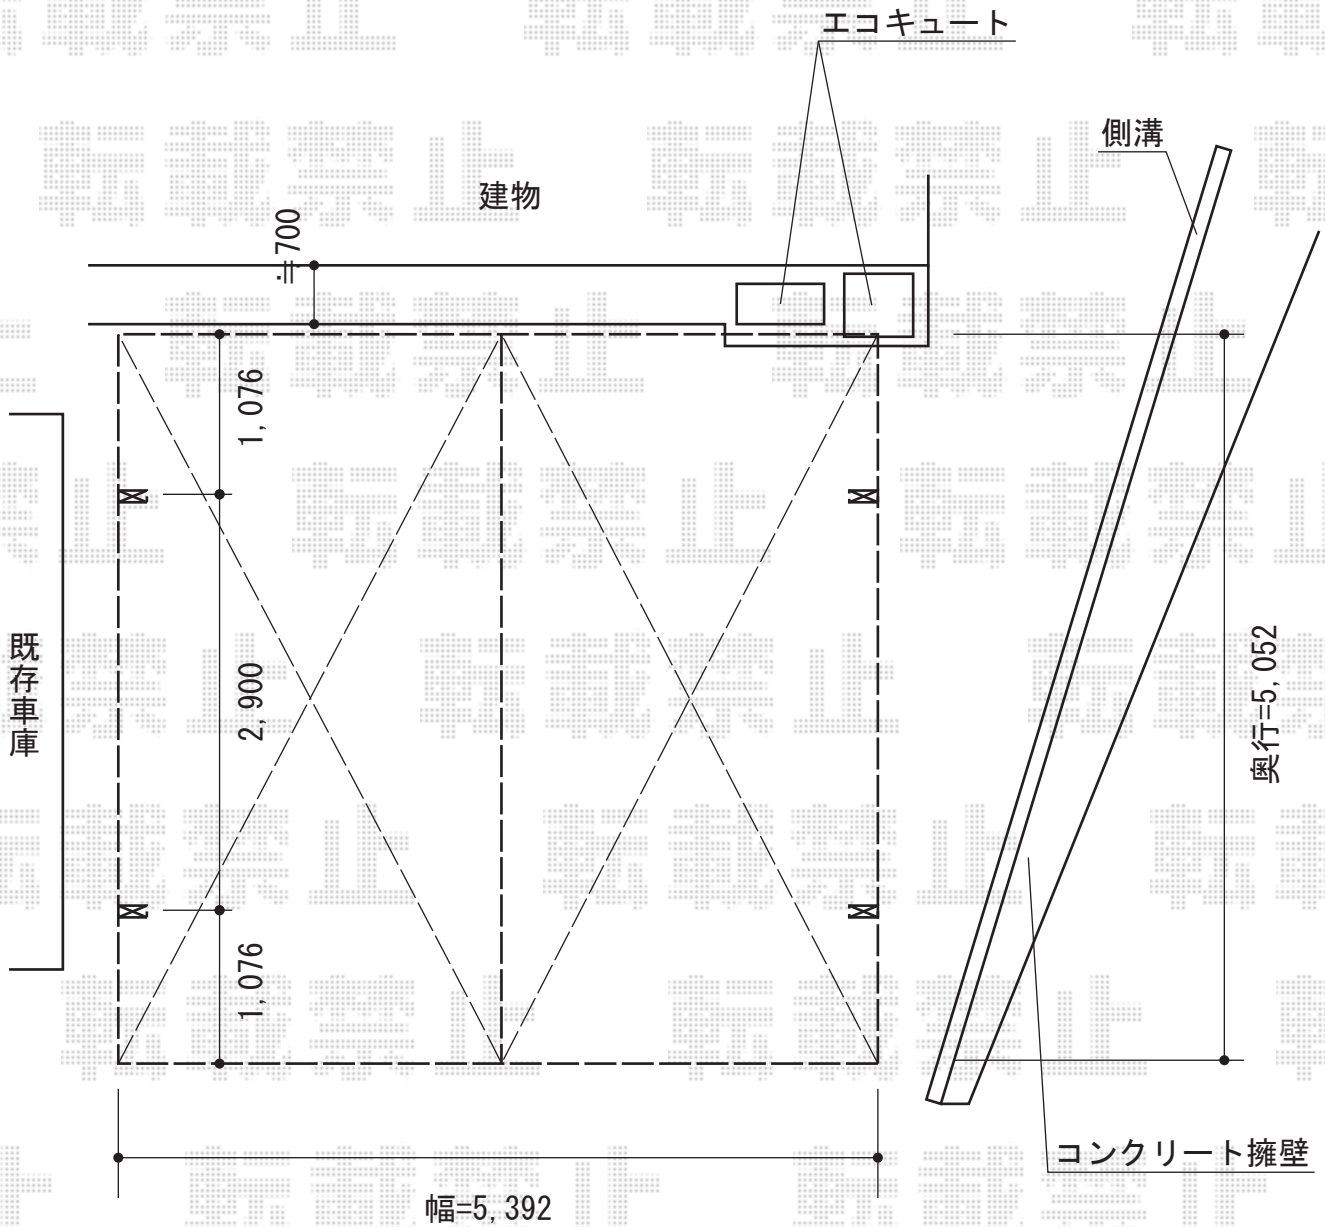

プレシオサポート ワイド 積雪~20cm対応

Value Select プレシオサポート ワイド積雪~20cm対応

幅=5,392mm

奥行=5,052mm

色：チャコールブラック

屋根材：熱線遮断ポリカーボネート（スカイブルーマット調）

柱仕様：ハイルーフ仕様（有効高 約2,250mm）

現場状況や作図制限により概略図の内容と多少の違いが生じることがございます。
施工時は、現場優先とさせて頂きたく思いますので、お立会い頂き、
最終のご指示のほど、何卒、宜しくお願い致します。