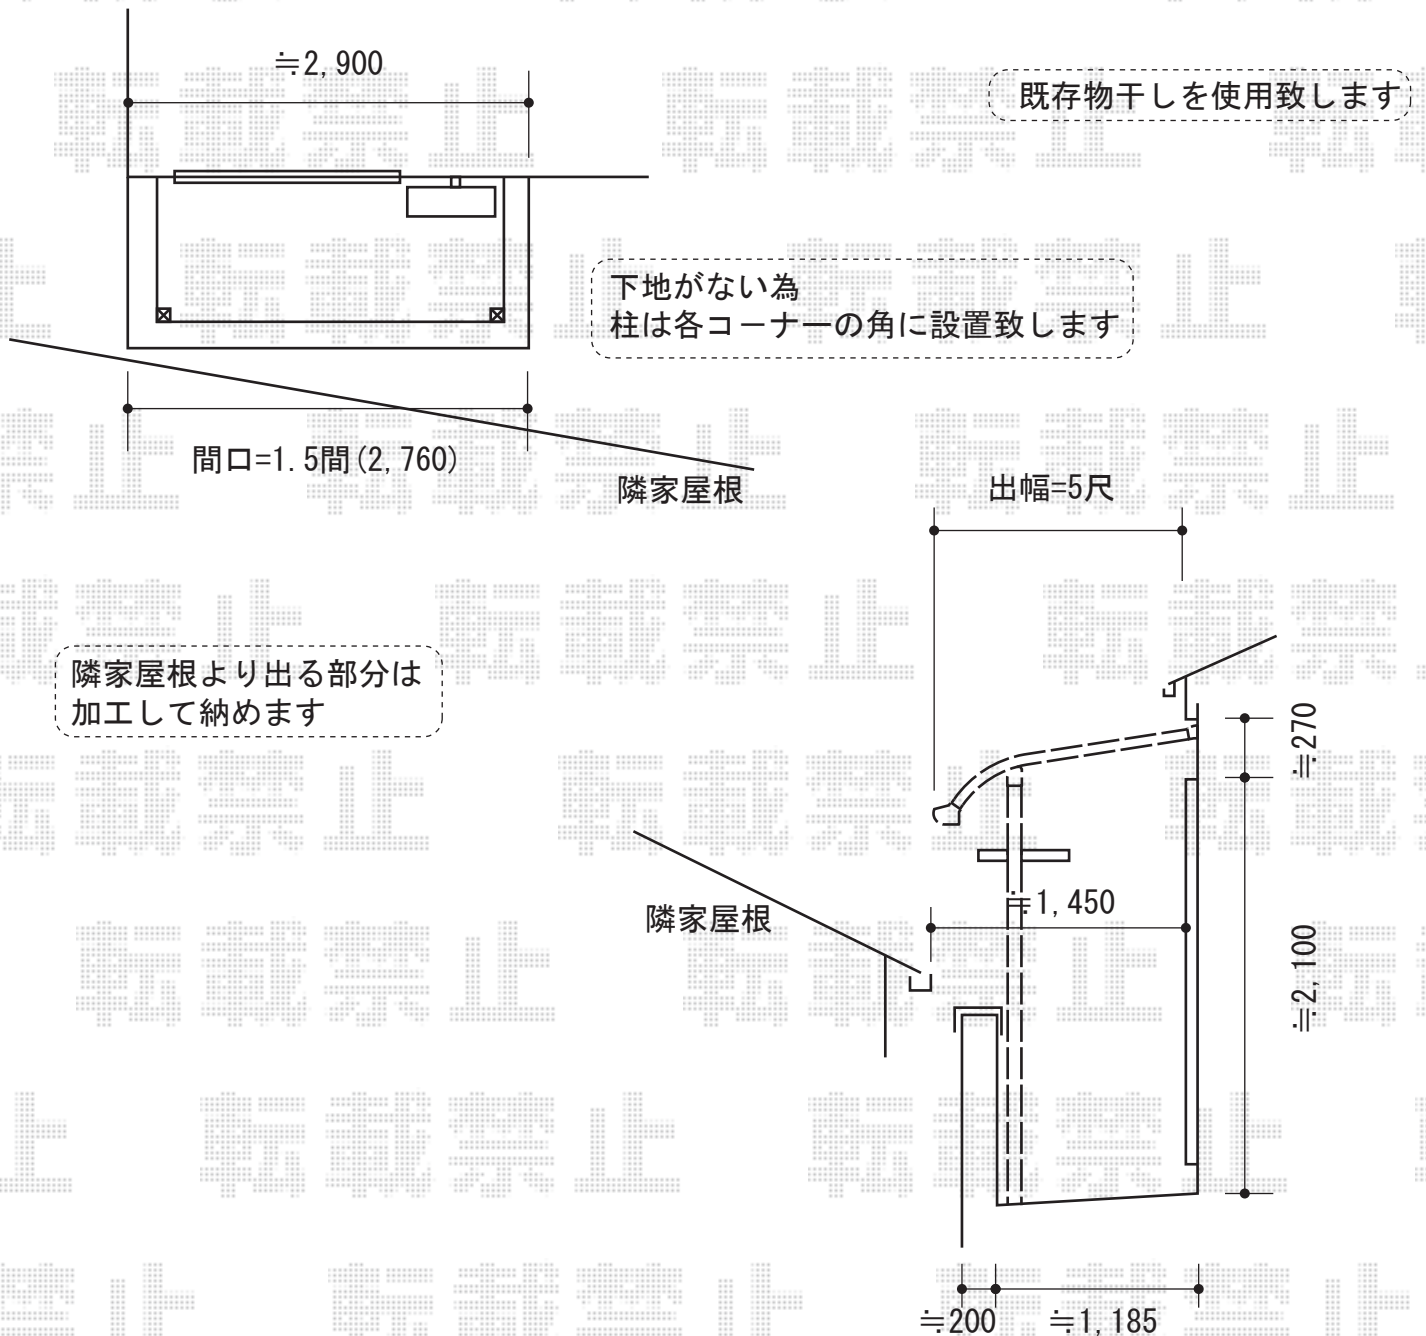

プレシオステラス R型 屋根タイプ 単体 積雪~20cm対応

Value Select プレシオステラス R型 屋根タイプ 単体積雪~20cm対応  
 間口=関東間1.5間 (柱芯々2,575mm 屋根幅2,760mm)  
 出幅=5尺 (1,470mm)  
 色: ノーブルステン  
 屋根材: ポリカーボネート (スカイブルー)  
 柱仕様: 柱奥行移動タイプ (柱2本)  
 躯体式バルコニー取付部品: 中間用×2  
 オプション: 吊り下げ物干し標準2本入 (¥10,000)