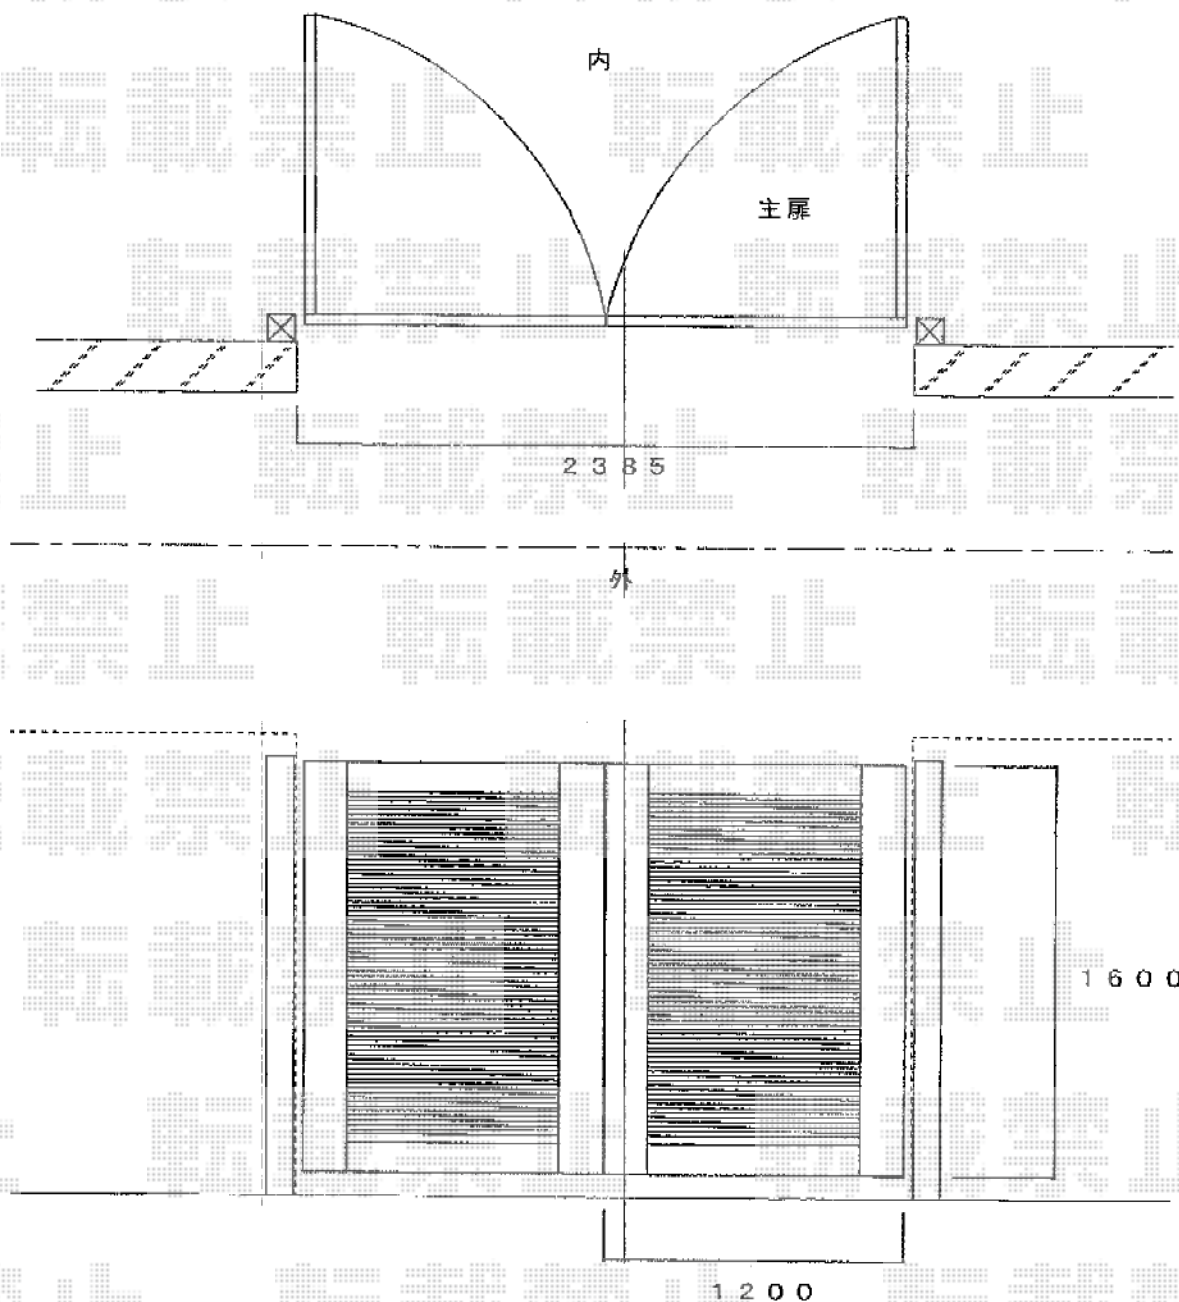

# エルネクス門扉 M-YK型 両開き

※石等の干渉物がある為、90°まで開きません

TOEX エルネクス門扉 M-YK型 両開き  
本体1枚 (W×H) = (1,200+1,200×1,600mm)  
色：マイルドブラック  
錠：シリンダーRD錠  
開き：内開き

現場状況や作図制限により概略図の内容と多少の違いが生じることがございます。  
施工時は、現場優先とさせて頂きたく思いますので、お立会い頂き、  
最終のご指示のほど、何卒、宜しくお願い致します。