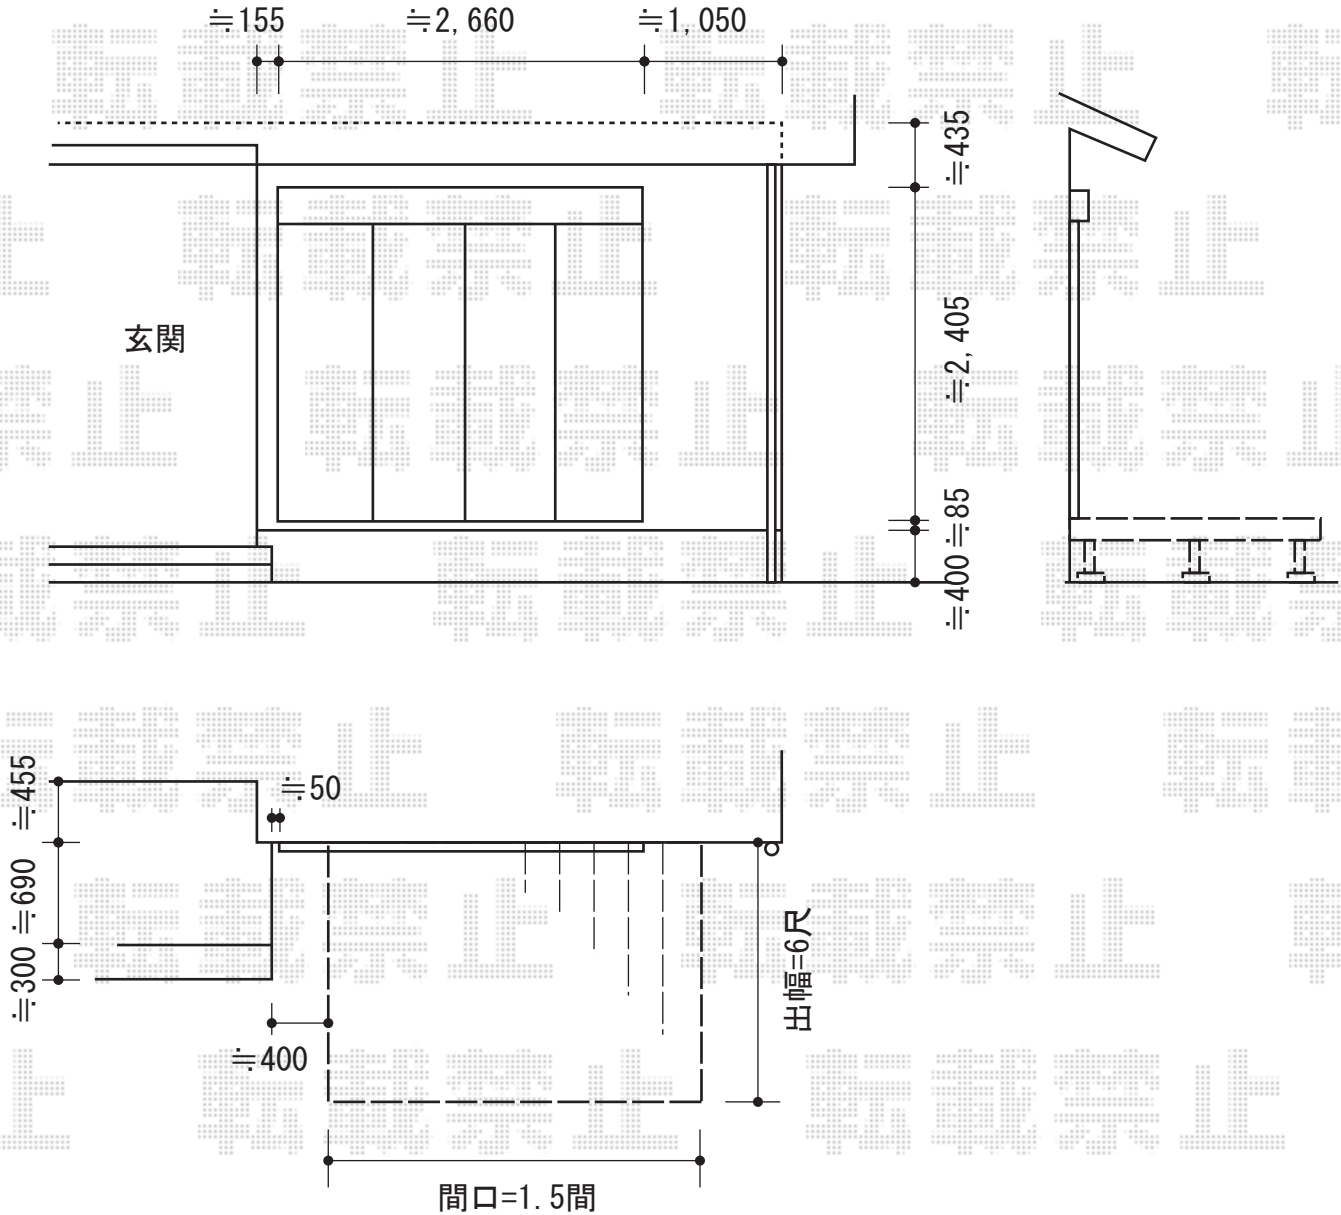

リコステージII 単体

トステム リコステージII 単体
 間口=1.5間 (2,760mm)
 出幅=6尺 (1,833mm)
 色：ライトベージュ
 床板：縦張り
 幕板：幕板A (厚タイプ)
 束柱：束柱B

現場状況や作図制限により概略図の内容と多少の違いが生じることがございます。
 施工時は、現場優先とさせて頂きたく思いますので、お立会い頂き、
 最終のご指示のほど、何卒、宜しくお願い致します。