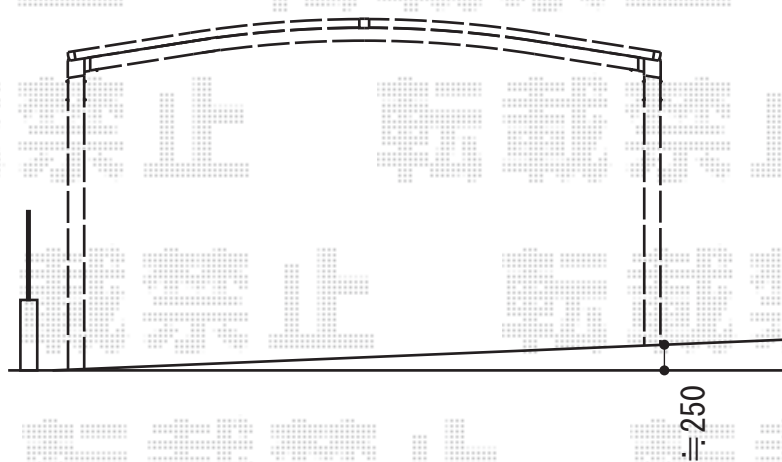

プレシオスポーツ ワイド 積雪～20cm対応

Value Select プレシオスポーツ ワイド積雪～20cm対応  
幅=4,801mm  
奥行=5,052mm  
色：ノーブルステン  
屋根材：熱線遮断ポリカーボネート（スカイブルーマット調）  
柱仕様：ハイルーフ仕様（有効高 約2,250mm）

現場状況や作図制限により概略図の内容と多少の違いが生じることがございます。  
施工時は、現場優先とさせて頂きたく思いますので、お立会い頂き、  
最終のご指示のほど、何卒、宜しくお願い致します。