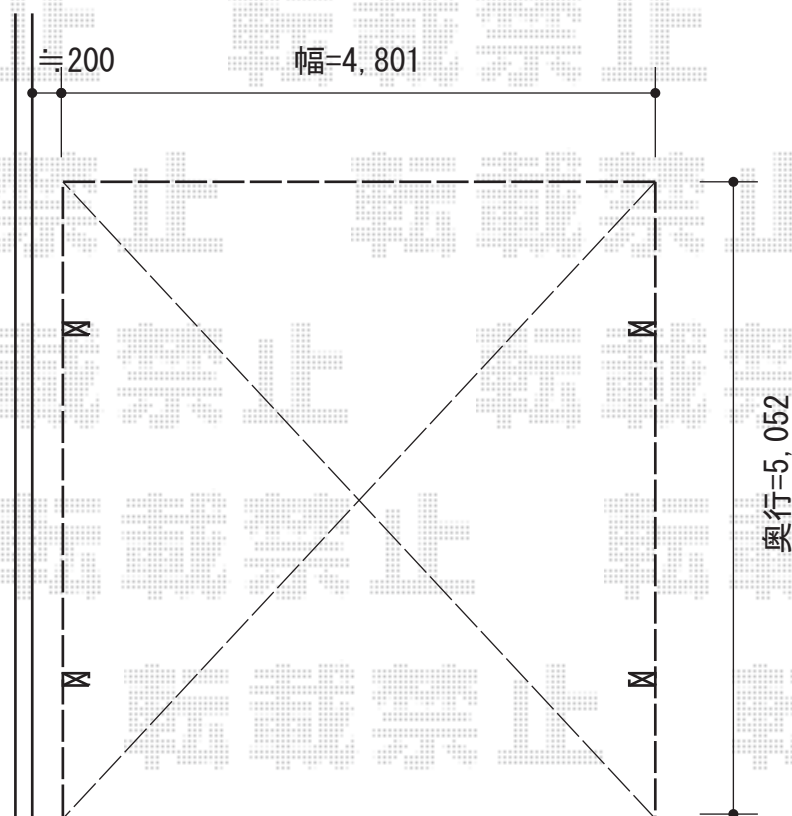

プレシオスポーツ ワイド 積雪～20cm対応

Value Select プレシオスポーツ ワイド積雪～20cm対応  
幅=4,801mm  
奥行=5,052mm  
色：ノーブルステン  
屋根材：熱線遮断ポリカーボネート（スカイブルーマット調）  
柱仕様：ハイルーフ仕様（有効高 約2,250mm）

現場状況や作図制限により概略図の内容と多少の違いが生じることがございます。  
施工時は、現場優先とさせて頂きたく思いますので、お立会い頂き、  
最終のご指示のほど、何卒、宜しくお願い致します。