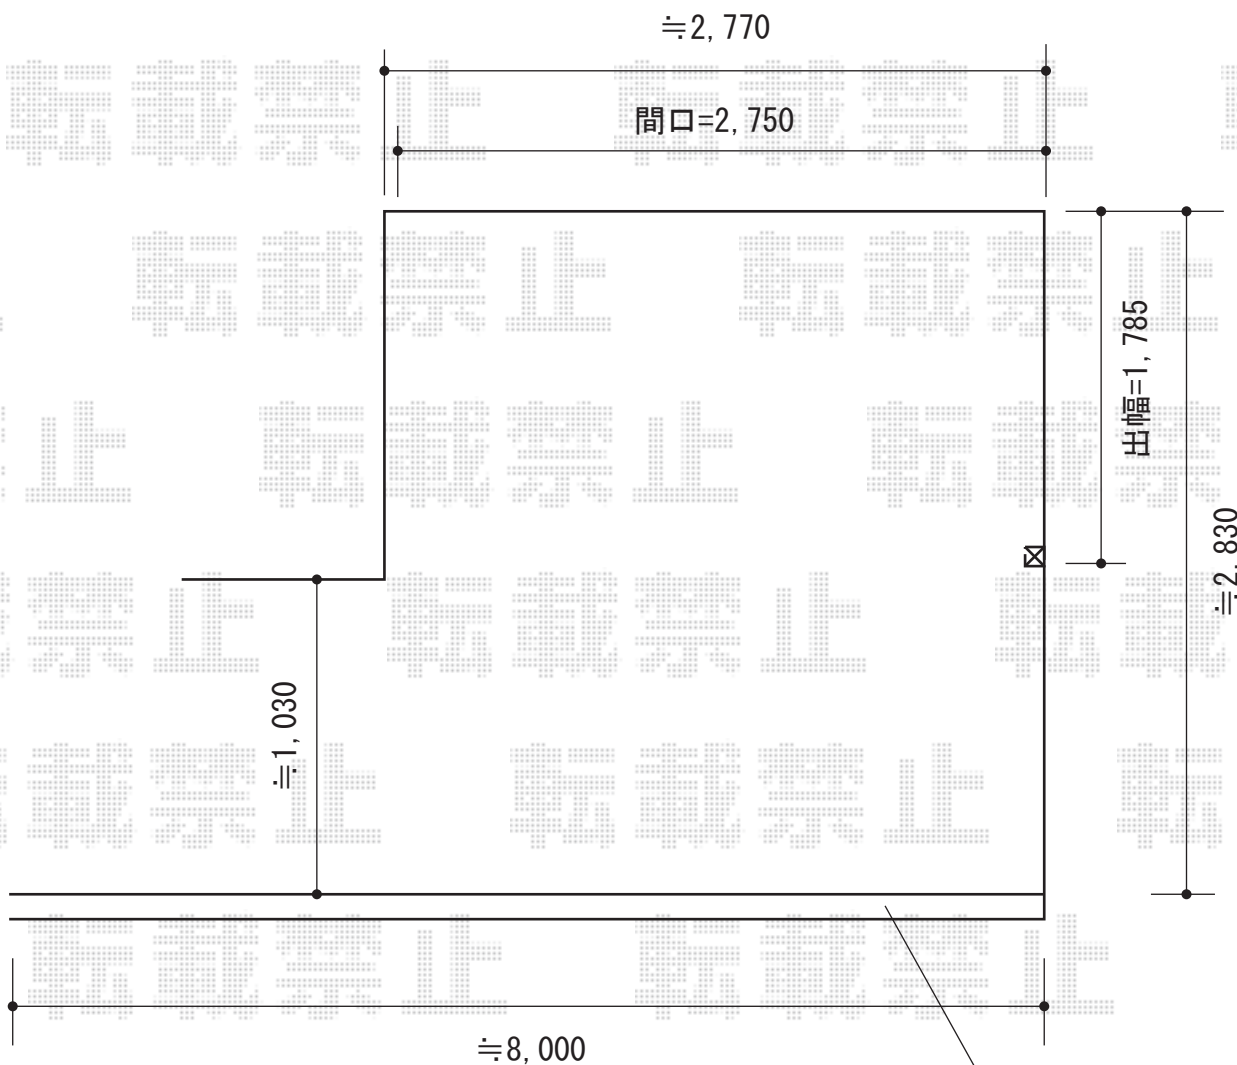

プリレオR9型フェンス

既存壁に
ブロック 1段新設
フェンス設置致します

TOEX プリレオR9型フェンス

本体1枚 (W×H) = (1979.5×1,000mm) (¥29,000.-) × 4枚

柱仕様 : T-10 (¥6,600.-) × 5本

部品セットA : (¥550) × 5セット

端部キャップA : (¥550) × 1セット

色 : シャイングレー