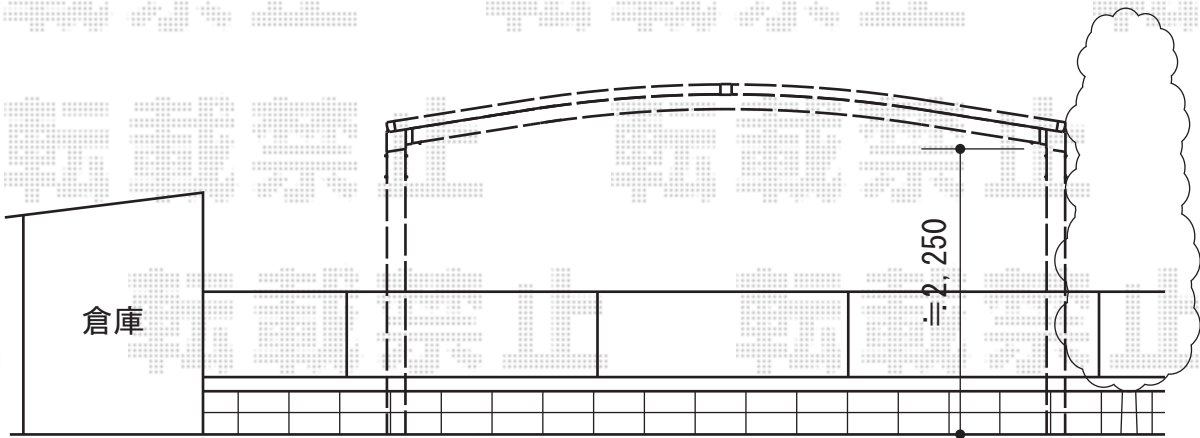

プレシオサポート ワイド 積雪～20cm対応

Value Select プレシオサポート ワイド 積雪～20cm対応
幅=5,392mm
奥行=5,052mm
色:ノーブルステン
屋根材:熱線遮断ポリカーボネート(スカイブルーマット調)
柱仕様:ハイルーフ仕様(有効高 約2,250mm)

現場状況や作図制限により概略図の内容と多少の違いが生じることがございます。
施工時は、現場優先とさせて頂きたく思いますので、お立会い頂き、
最終のご指示のほど、何卒、宜しくお願い致します。