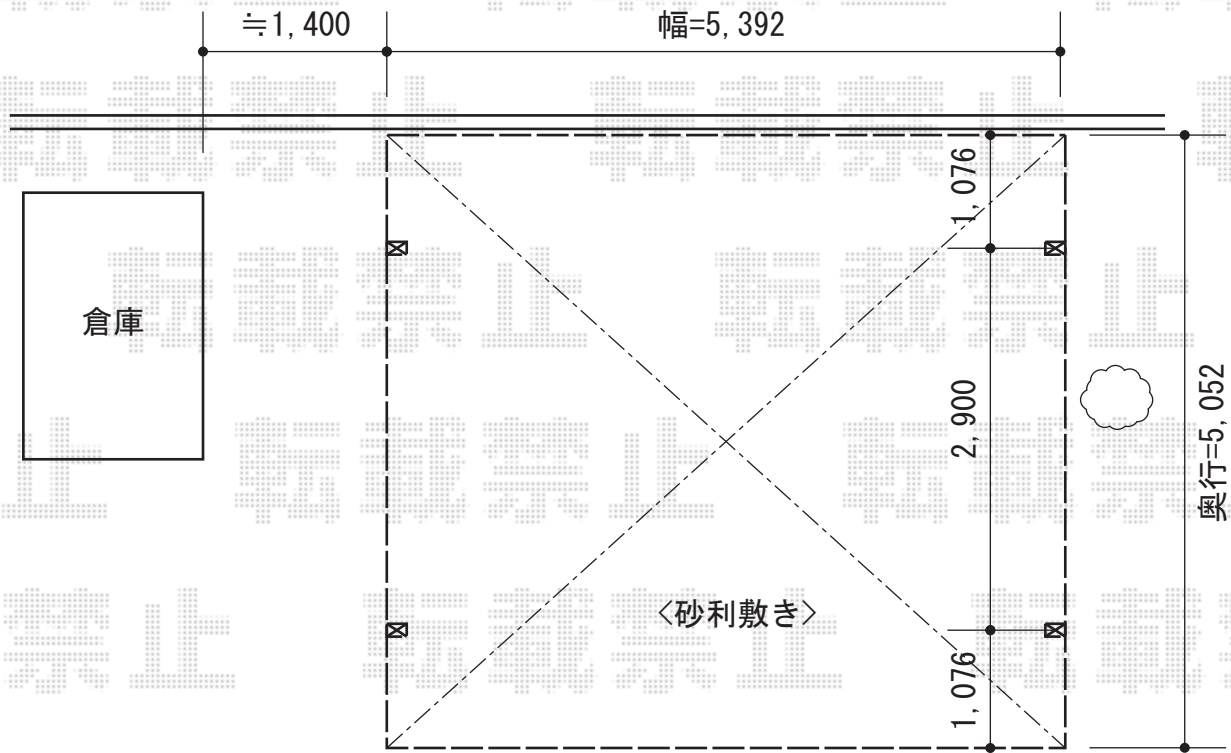

プレシオサポート ワイド 積雪～20cm対応

Value Select プレシオサポート ワイド 積雪～20cm対応
幅=5,392mm
奥行=5,052mm
色:ノーブルステン
屋根材:熱線遮断ポリカーボネート(スカイブルーマット調)
柱仕様:ハイルーフ仕様(有効高 約2,250mm)

現場状況や作図制限により概略図の内容と多少の違いが生じることがございます。
施工時は、現場優先とさせて頂きたく思いますので、お立会い頂き、
最終のご指示のほど、何卒、宜しくお願い致します。