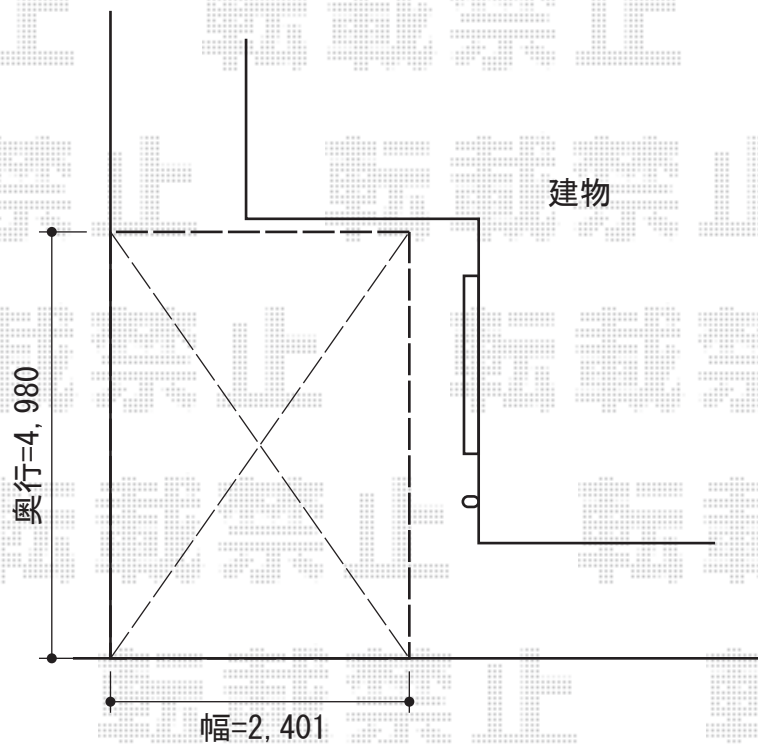

カーブポートシグマIII 積雪～30cm対応

トステム ライザーテラス用壁付け物干し
オプション：壁付け物干し標準2本入（¥11,000-）

トステム カーブポートシグマIII 積雪～30cm対応
幅=2,401mm
奥行=4,980mm
色：シャイングレー
屋根材：ポリカーボネート（ブルースモーク）
柱仕様：ロング柱23仕様（有効高 約2,300mm）

現場状況や作図制限により概略図の内容と多少の違いが生じることがございます。
施工時は、現場優先とさせて頂きたく思いますので、お立会い頂き、
最終のご指示のほど、何卒、宜しくお願い致します。