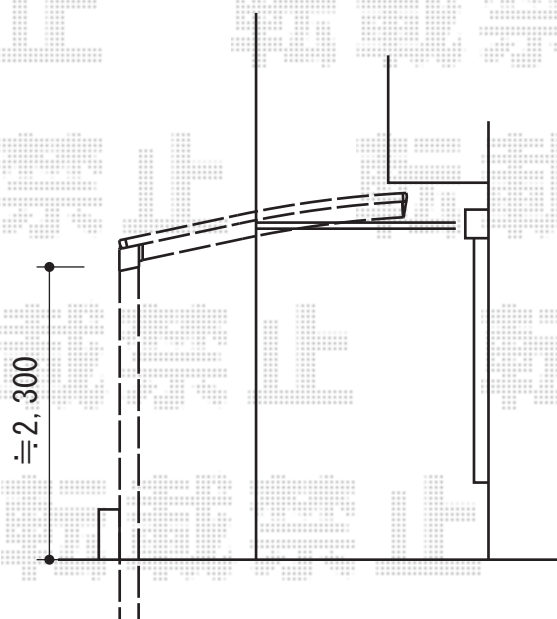

カーブポートシグマIII 積雪～30cm対応

トステム ライザーテラス用壁付け物干し
オプション：壁付け物干し標準2本入（¥11,000-）

トステム カーブポートシグマIII 積雪～30cm対応
幅=2,401mm
奥行=4,980mm
色：シャイングレー
屋根材：ポリカーボネート（ブルースモーク）
柱仕様：ロング柱23仕様（有効高 約2,300mm）

現場状況や作図制限により概略図の内容と多少の違いが生じることがございます。
施工時は、現場優先とさせて頂きたく思いますので、お立会い頂き、
最終のご指示のほど、何卒、宜しくお願い致します。