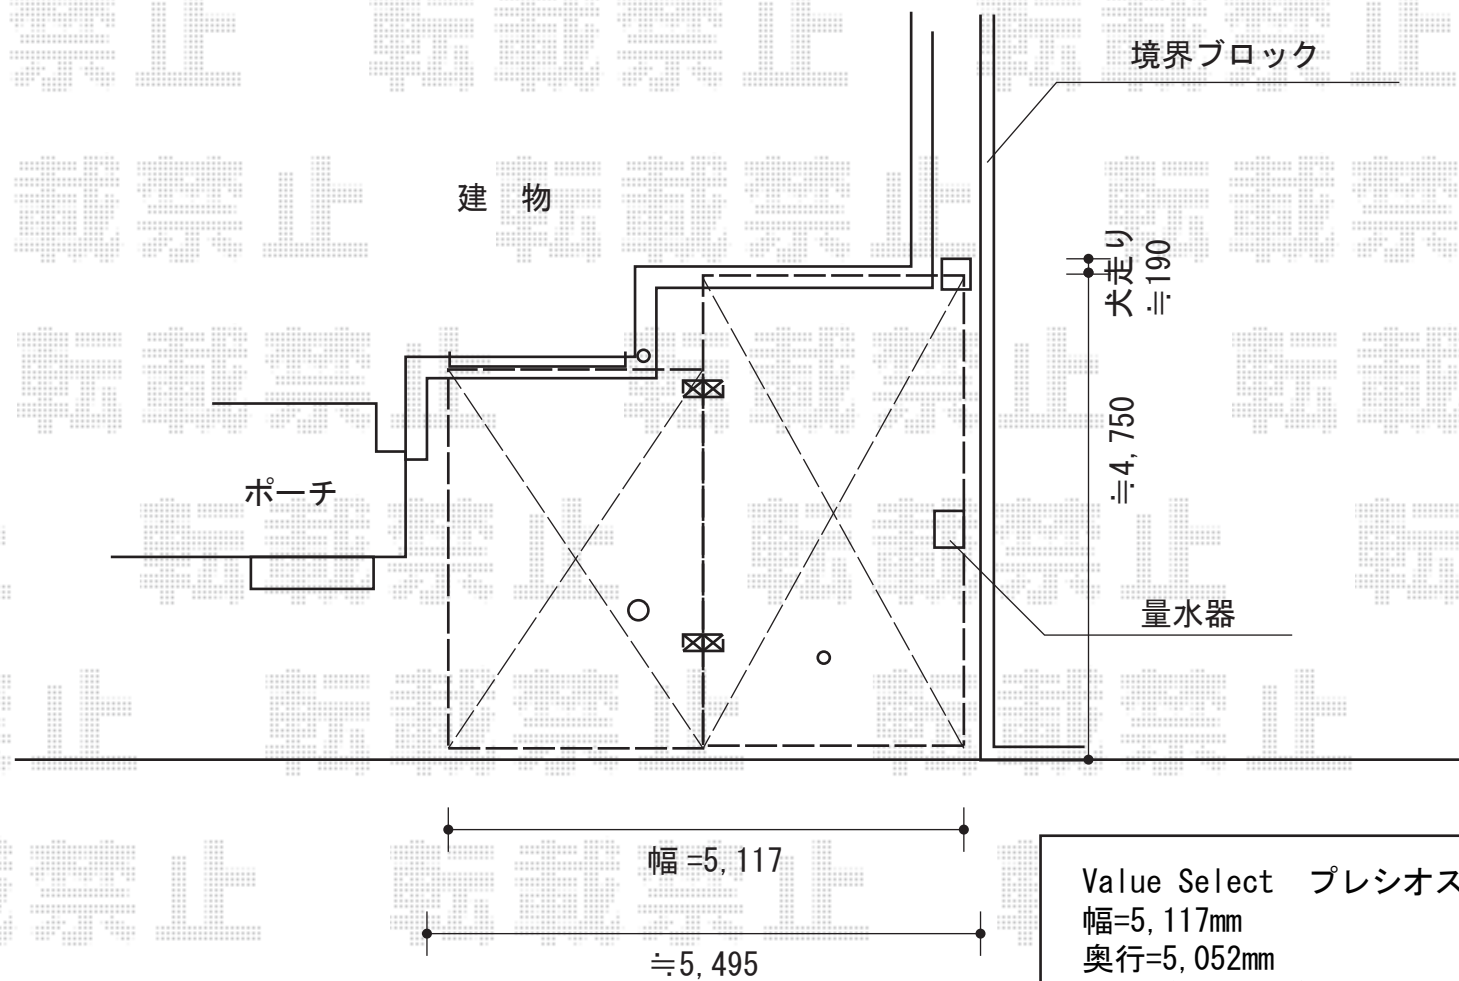

プレシオサポート Y合掌 積雪～20cm対応

Value Select プレシオサポート Y合掌 積雪～20cm対応
幅=5,117mm
奥行=5,052mm
色：グレースブラウン
屋根材：ポリカーボネート(スカイブルー)
柱仕様：ハイルーフ仕様(有効高 約2,250mm)

現場状況や作図制限により概略図の内容と多少の違いが生じることがございます。
施工時は、現場優先とさせて頂きたく思いますので、お立会い頂き、
最終のご指示のほど、何卒、宜しくお願い致します。