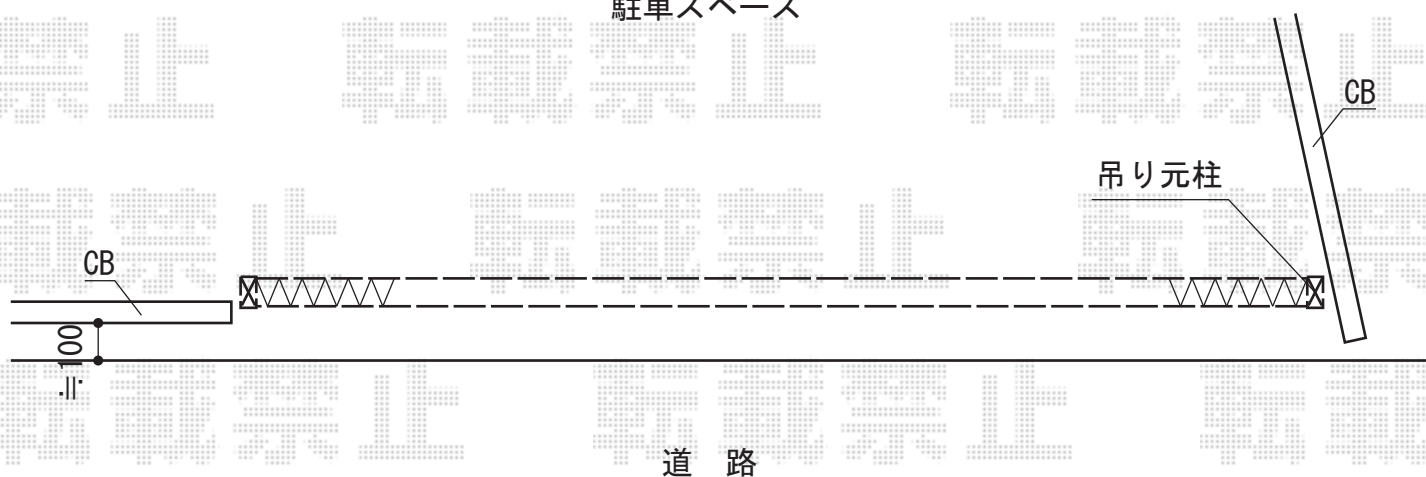

トリップゲート PA型 ノンレール 錠なし 片開き

駐車スペース

Value Select トリップゲート PA型 ノンレール 錠なし 片開き

開口幅=3,190mm

全幅=3,290mm

たたみ幅=347mm

高さ=1,182mm

色:ブラック

キャスター数:2

落棒数:2

現場状況や作図制限により概略図の内容と多少の違いが生じることがございます。
施工時は、現場優先とさせて頂きたく思いますので、お立会い頂き、
最終のご指示のほど、何卒、宜しくお願い致します。

EX-SHOP
HTTP://WWW.EX-SHOP.NET

担当: 八浦