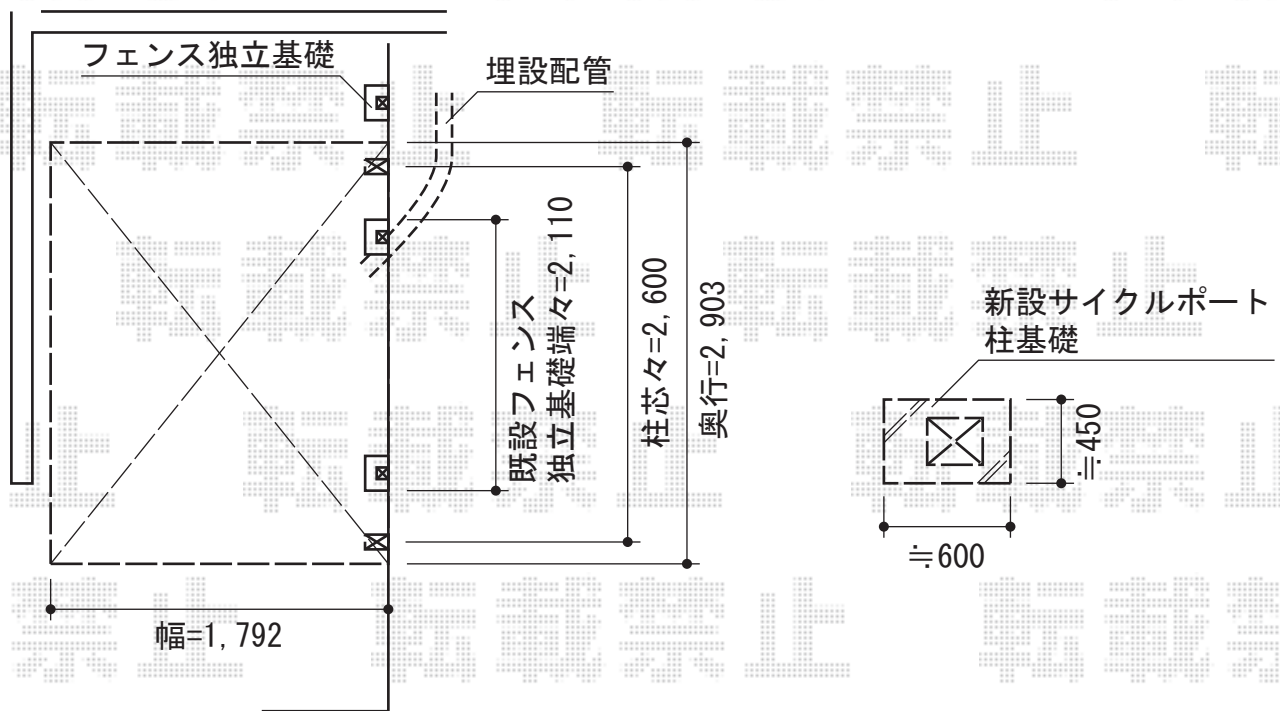

カムフィNex R 積雪～20cm対応

カムフィNex R 積雪～20cm対応

幅=1,792mm

奥行=2,903mm

色：アーバングレー

屋根材：ポリカーボネート（ブルースモーク）

柱仕様：標準柱仕様（有効高 約1,860mm）

オプション：パネル抜け防止材（29用）×1

現場状況や作図制限により概略図の内容と多少の違いが生じることがございます。
 施工時は、現場優先とさせて頂きたく思いますので、お立会い頂き、
 最終のご指示のほど、何卒、宜しくお願い致します。

EX-SHOP
[HTTP://WWW.EX-SHOP.NET](http://www.ex-shop.net)

担当：小林

全ての著作権は、エクスショップに帰属します。当社とのお取引目的外の使用・複製・転載禁止となっております。