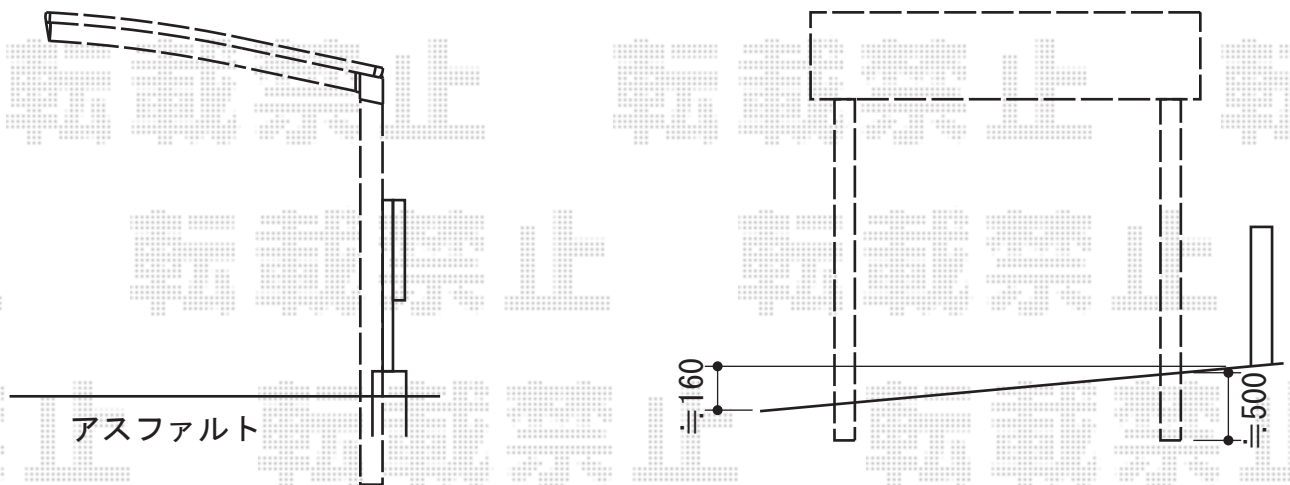

カムフィNex R 積雪～20cm対応

カムフィNex R 積雪～20cm対応

幅=1,792mm

奥行=2,903mm

色：アーバングレー

屋根材：ポリカーボネート（ブルースモーク）

柱仕様：標準柱仕様（有効高 約1,860mm）

オプション：パネル抜け防止材（29用）×1