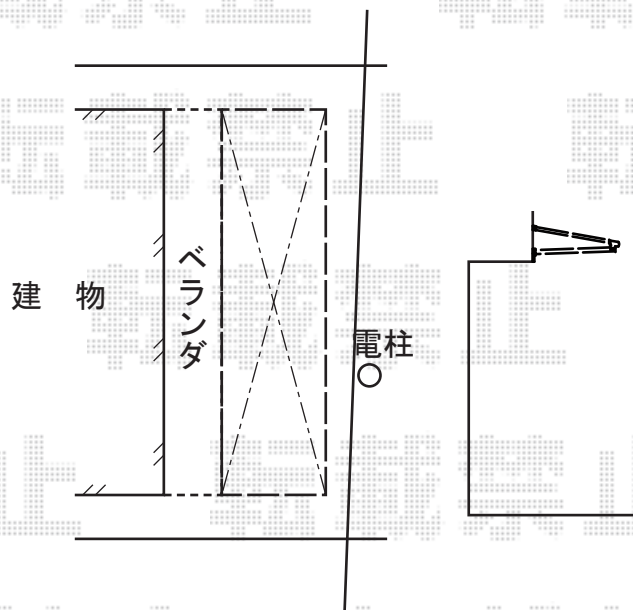

ライザーテラスII F型 ルーフタイプ 単体 積雪～20cm対応

トステム ライザーテラスII F型
ルーフタイプ 単体積雪～20cm対応
間口=メートル5,000通し (柱芯々4,800mm 屋根幅5,020mm)
出幅=4尺(1,185mm)
色: シャイングレー
屋根材: ポリカーボネート (ブルースモーク)
柱仕様: ルーフタイプ (柱無し)
施工方法: 上止め

現場状況や作図制限により概略図の内容と多少の違いが生じることがございます。
施工時は、現場優先とさせて頂きたく思いますので、お立会い頂き、
最終のご指示のほど、何卒、宜しくお願い致します。