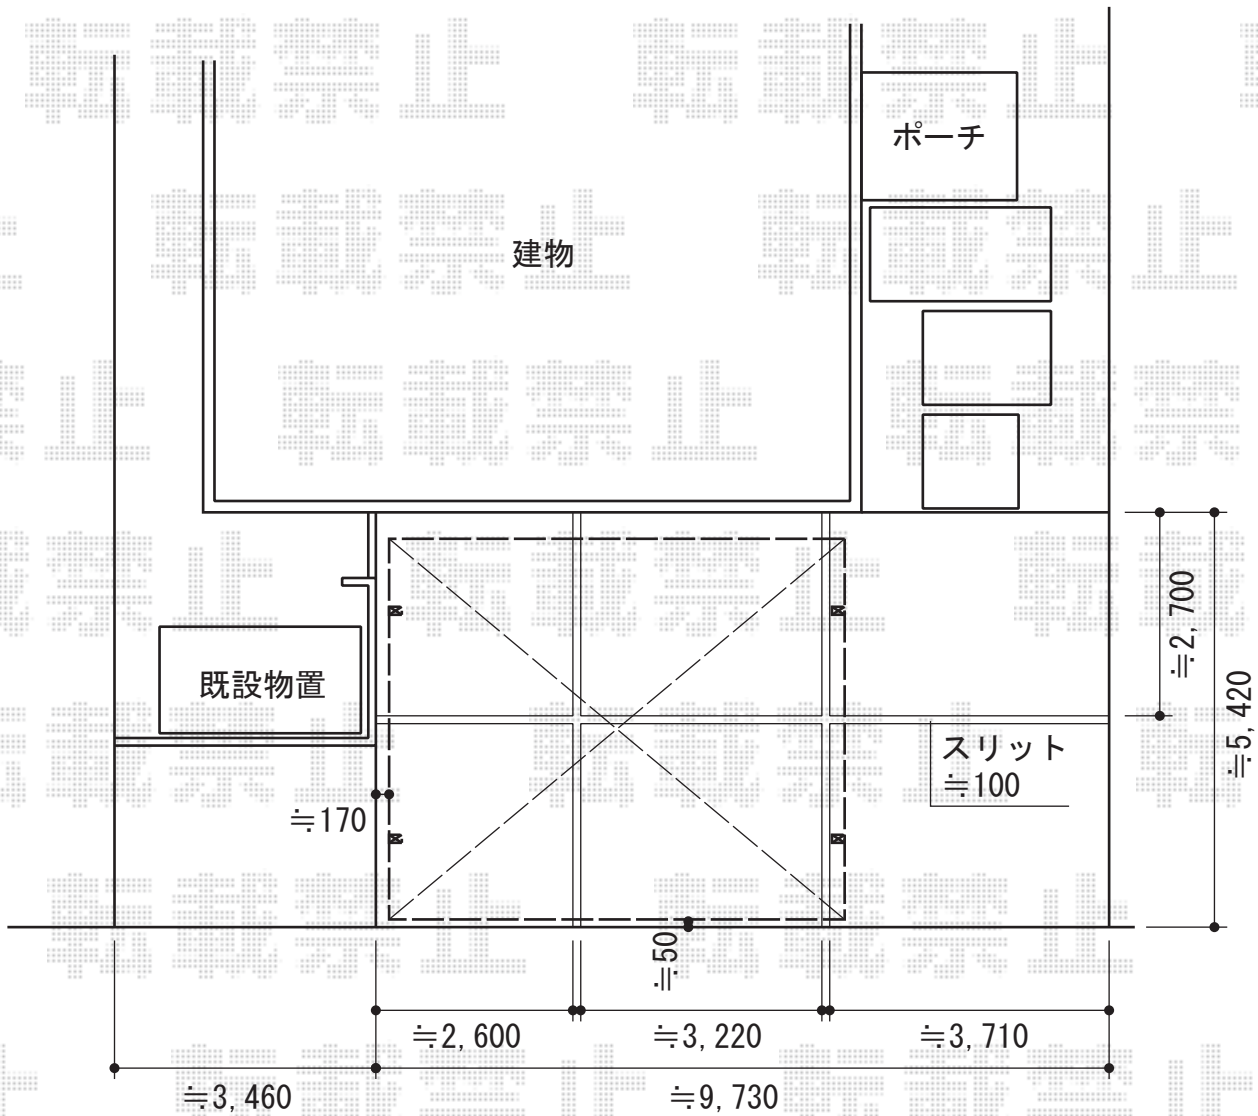

# カーブポートシグマIII ワイド 積雪~30cm対応

トステム カーブポートシグマIII ワイド 積雪~30cm対応  
幅=6,060mm  
奥行=4,980mm  
色：シャイングレー  
屋根材：ガリレポリカ（クリアマット/すりガラス調）  
柱仕様：ロング柱23仕様（有効高 約2,300mm）

現場状況や作図制限により概略図の内容と多少の違いが生じることがございます。  
施工時は、現場優先とさせて頂きたく思いますので、お立会い頂き、  
最終のご指示のほど、何卒、宜しくお願い致します。