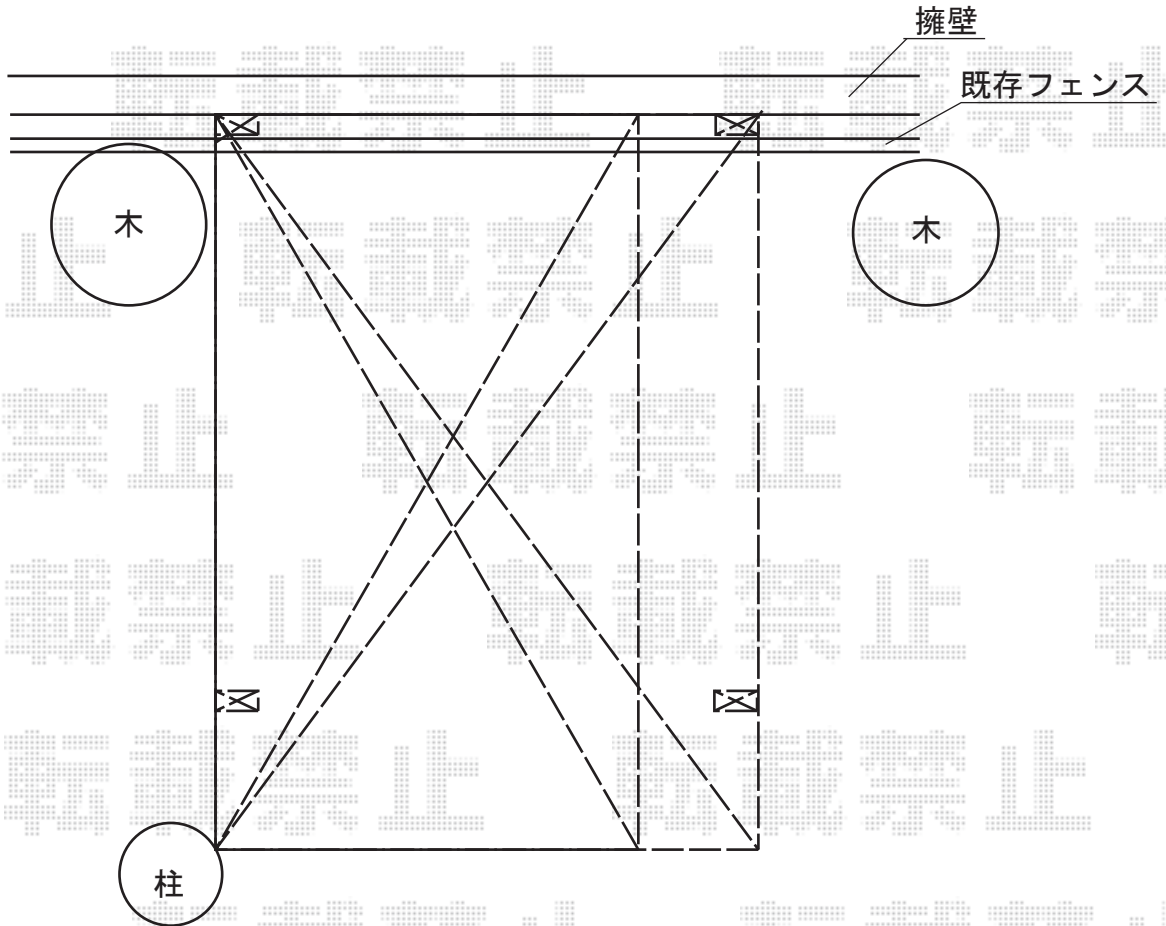

# カーブポートシグマIII ワイド 積雪~30cm対応

トステム カーブポートシグマIII ワイド 積雪~30cm対応  
幅=3,625mm  
奥行=4,980mm  
色：シャイングレー  
屋根材：ポリカーボネート（ブルースモーク）  
柱仕様：ロング柱23仕様（有効高 約2,300mm）

現場状況や作図制限により概略図の内容と多少の違いが生じることがございます。  
施工時は、現場優先とさせて頂きたく思いますので、お立会い頂き、  
最終のご指示のほど、何卒、宜しくお願い致します。