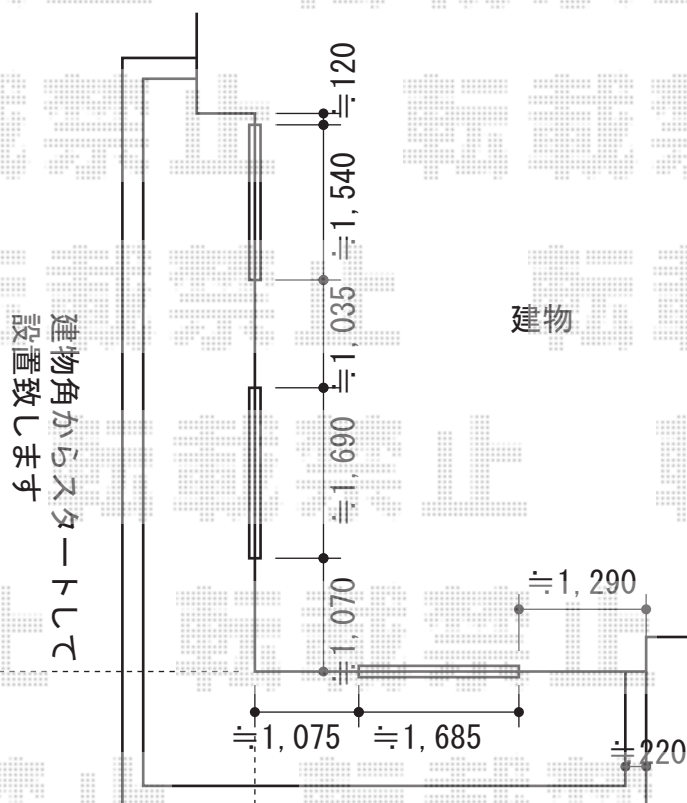

ライザーテラスII R型 ルーフタイプ 単体 積雪～20cm対応

建物角からスタートして
設置致します

トステム ライザーテラスII R型 ルーフタイプ 単体 積雪～20cm対応
 間口=関東間2.0間 (方杖/屋根幅3,660mm)
 出幅=4尺 (1,185mm)
 色: シャイングレー
 屋根材: 熱線吸収アクアポリカーボネート (ライトブルー)
 柱仕様: ルーフタイプ (柱無し)
 施工方法: 上止め
 数量: 2

現場状況や作図制限により概略図の内容と多少の違いが生じることがございます。
 施工時は、現場優先とさせて頂きたく思いますので、お立会い頂き、
 最終のご指示のほど、何卒、宜しくお願い致します。

EX-SHOP
 HTTP://WWW.EX-SHOP.NET

担当: 岡本