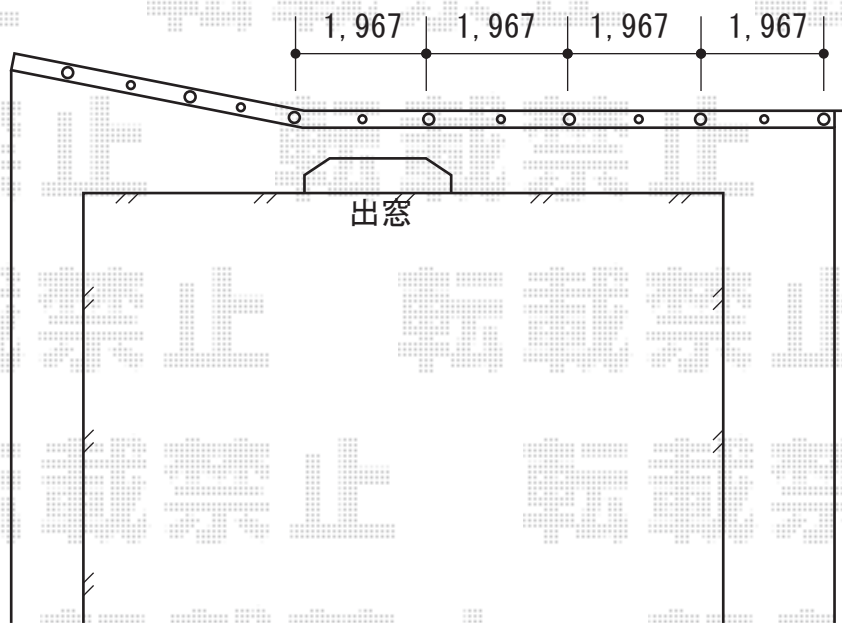

ハイスクリーンフェンスA型 フリーポールタイプ

- プラン1 -

TOEX ハイスクリーンフェンスA型フリーポールタイプ
本体1枚 (W×H) = (1,967.5mm × 1,600mm) (¥49,500) × 4
柱 : T-16 (¥9,200) × 9本
継手セット : (¥550) × 3セット
端部キャップ : (¥660) × 1セット
色 : シヤイングレー

現場状況や作図制限により概略図の内容と多少の違いが生じることがございます。
施工時は、現場優先とさせて頂きたく思いますので、お立会い頂き、
最終のご指示のほど、何卒、宜しくお願い致します。