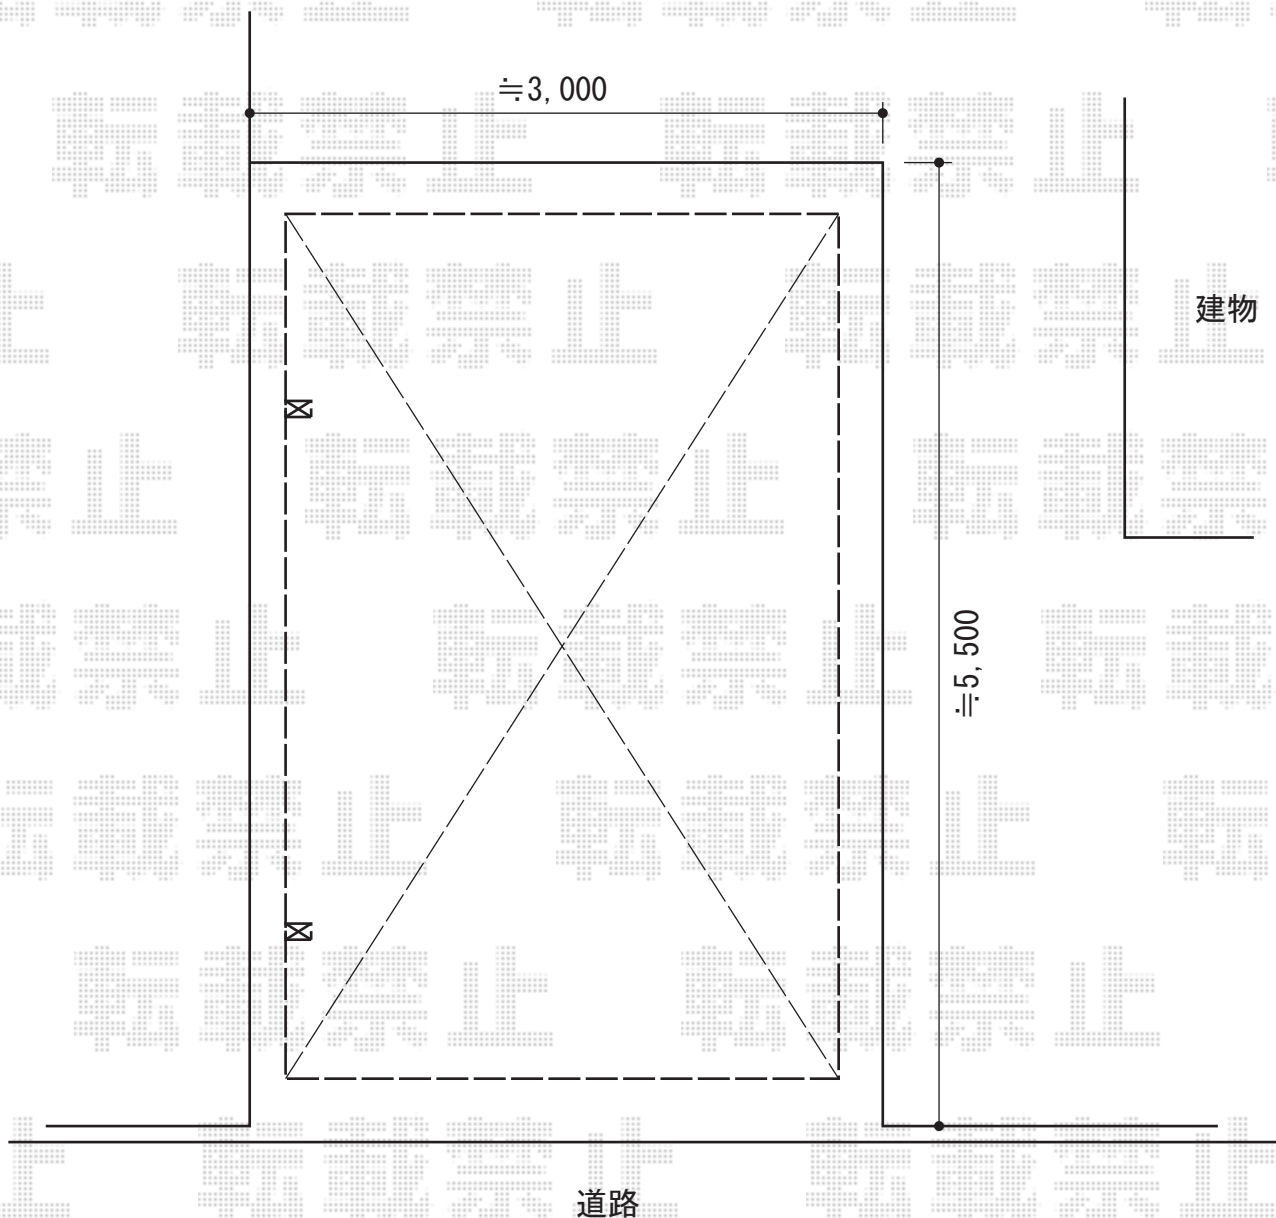

プレシオSPORT 積雪～20cm対応

Value Select プレシオSPORT 積雪～20cm対応

幅=2,700mm

奥行=5,052mm

色：ノーブルステン

屋根材：熱線遮断ポリカーボネート（スカイブルーマット調）

柱仕様：ハイルーフ柱

現場状況や作図制限により概略図の内容と多少の違いが生じることがございます。
施工時は、現場優先とさせて頂きたく思いますので、お立会い頂き、
最終のご指示のほど、何卒、宜しくお願い致します。