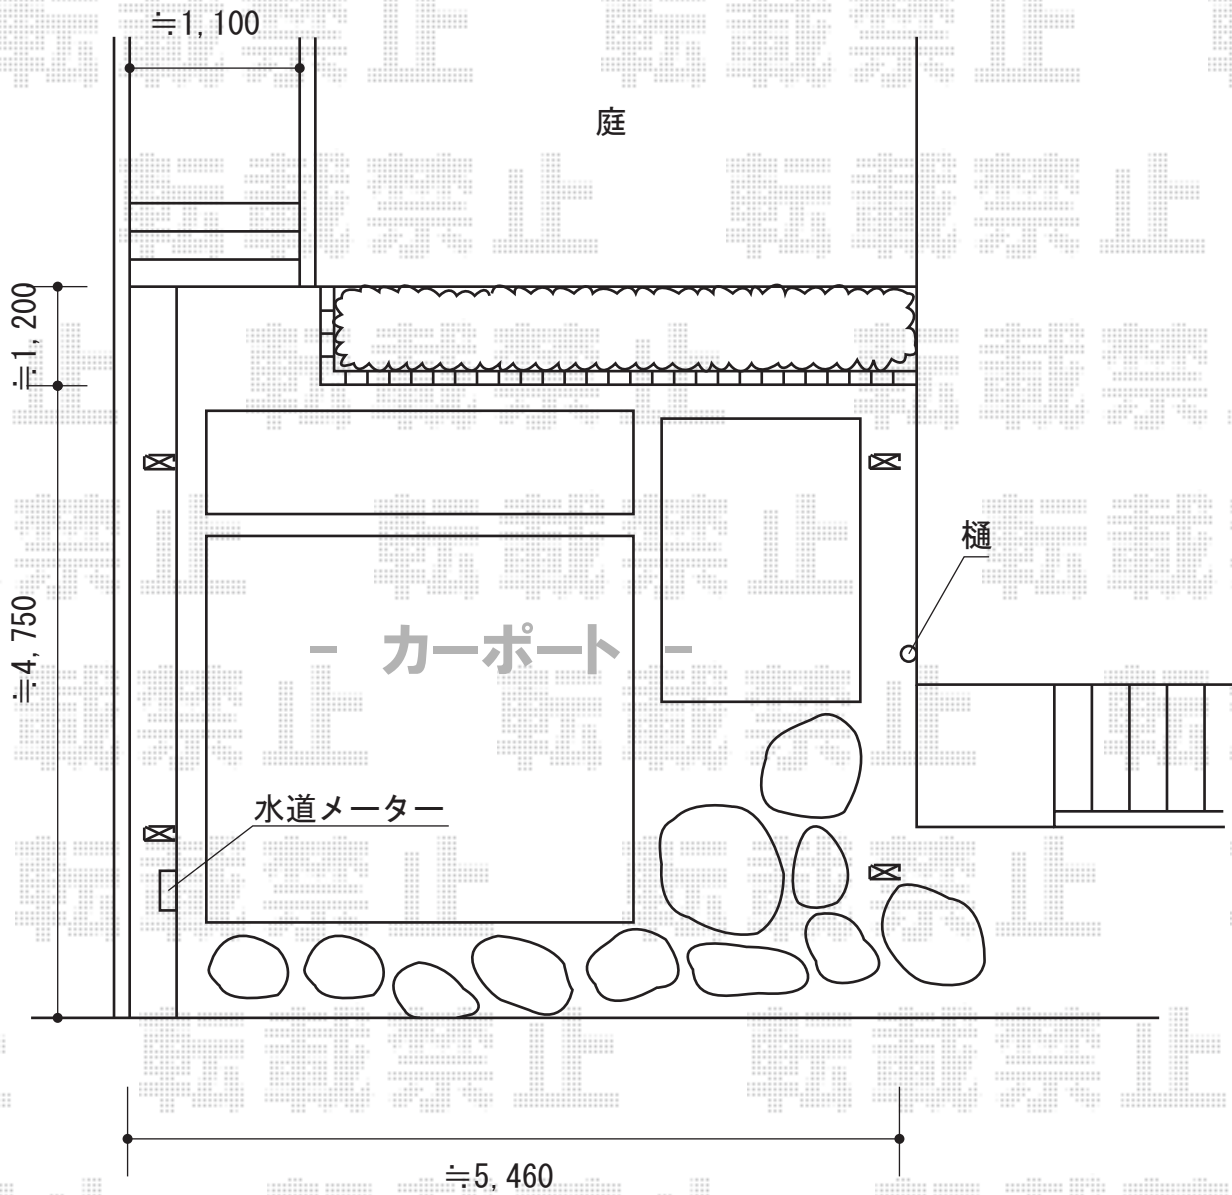

プレシオSPORTワイド 積雪～20cm対応

Value Select プレシオSPORTワイド 積雪～20cm対応
幅=5,392mm
奥行=5,052mm
色：グレースブラウン
屋根材：熱線遮断ポリカーボネート（スカイブルーマット調）
柱仕様：ハイルーフ仕様（有効高 約2,250mm）

現場状況や作図制限により概略図の内容と多少の違いが生じることがございます。
施工時は、現場優先とさせて頂きたく思いますので、お立会い頂き、
最終のご指示のほど、何卒、宜しくお願い致します。