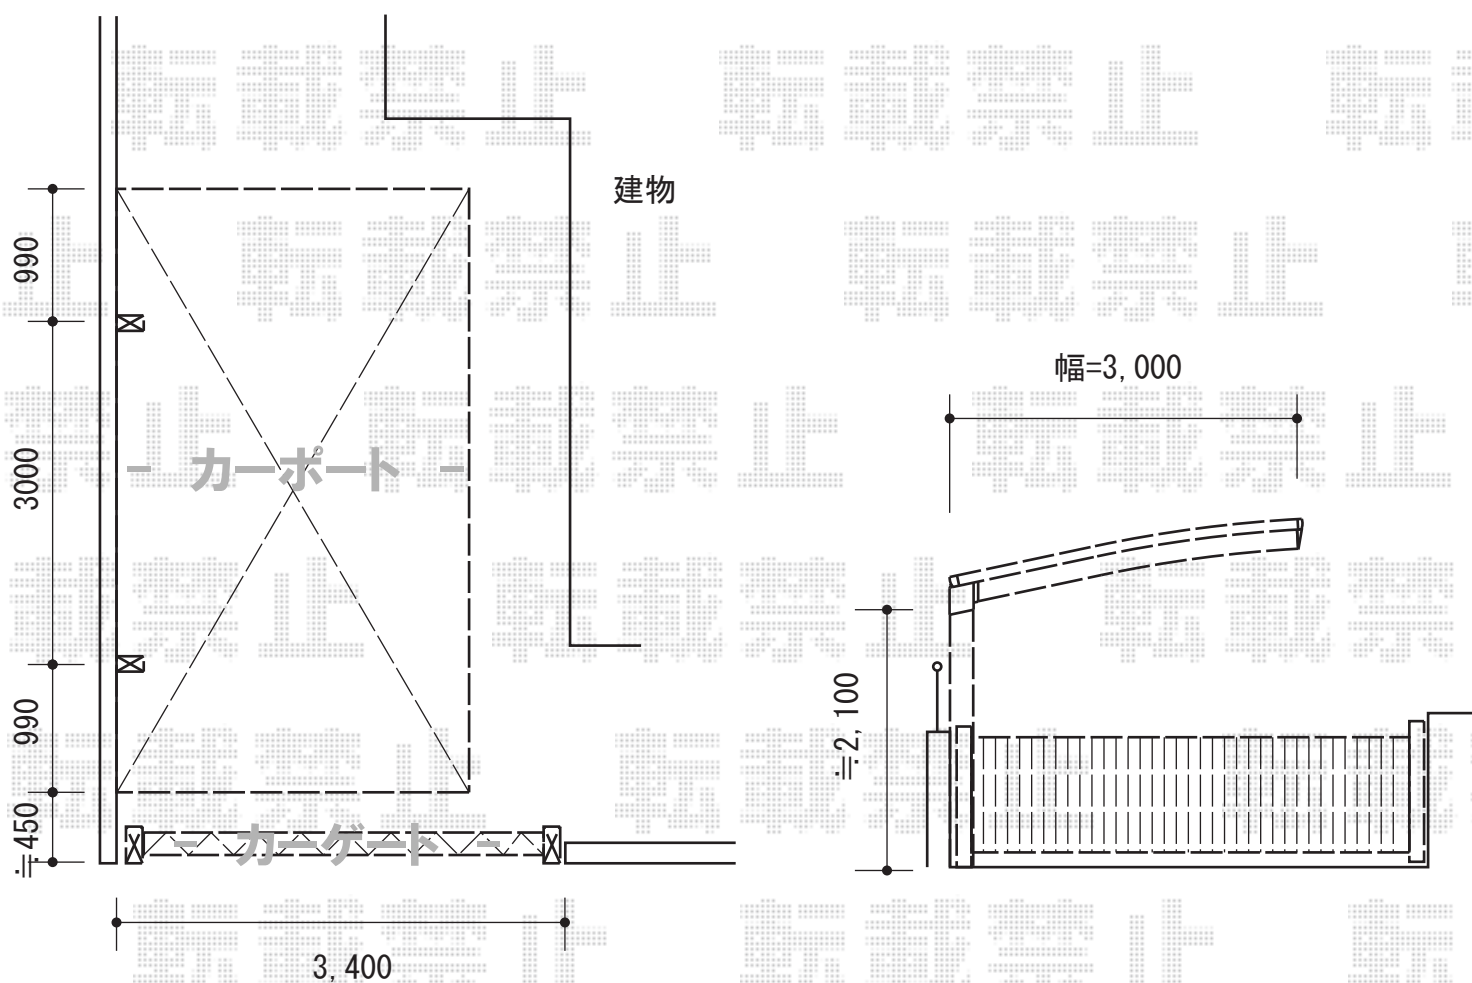

カーポート・カーゲート

トステム カーブポートシグマIII 積雪~30cm対応
幅=3,000mm
奥行=4,980mm
色：ブラック
屋根材：熱線吸収アクアポリカーボネート（ライトブルー）
柱仕様：ロング柱23仕様（有効高 約2,300mm）

TOEX アルシャインII H型Aタイプ ノンレール 片開き
開口幅=3,292mm
全幅=3,408mm
たたみ幅=575mm
高さ=1,250mm
色：ブラック
キャスター数：2箇所
落棒数：2本
追加部材：転倒防止金具×2/センターシャフト×2/取付部品B×2