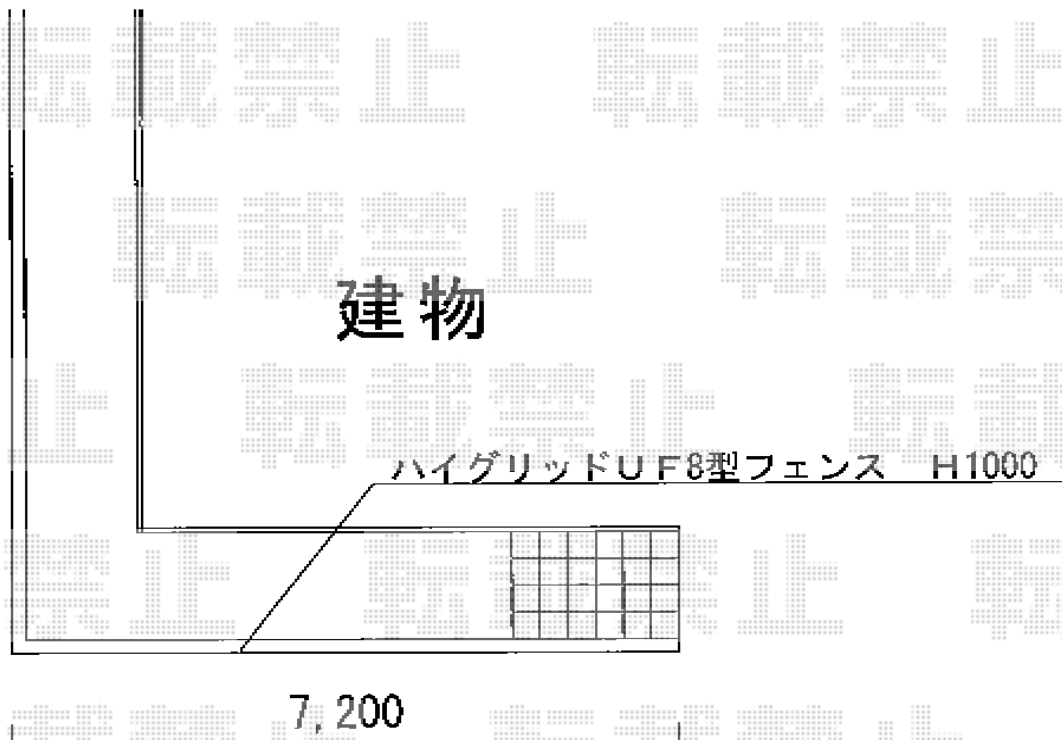

## ハイグリッドフェンスUF8型 フリーポールタイプ

TOEX ハイグリッドフェンスUF8型 フリーポールタイプ  
本体1枚 (W×H) = (2,000mm×1,000mm) ×4枚  
スチール柱：T-10×5本  
小口キャップ：1セット  
色：ブラック

現場状況や作図制限により概略図の内容と多少の違いが生じることがございます。  
施工時は、現場優先とさせて頂きたく思いますので、お立会い頂き、  
最終のご指示のほど、何卒、宜しくお願い致します。