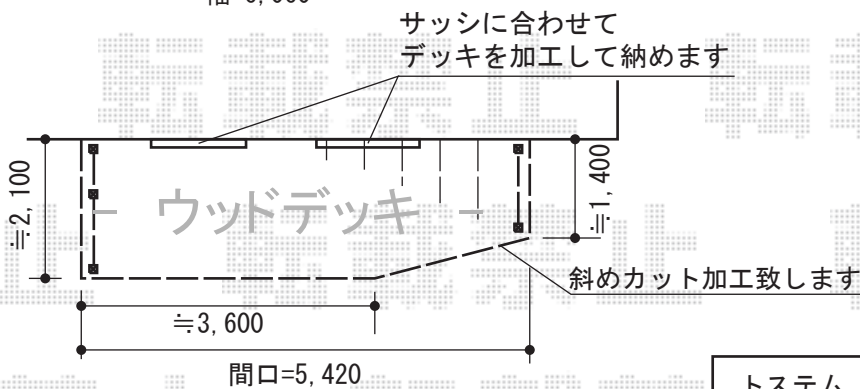

# カーポート・ウッドデッキ・門扉

トステム カーブポートシグマIII ワイド 積雪~30cm対応  
 幅=6,060mm  
 奥行=4,980mm  
 色：シャイングレー  
 屋根材：熱線吸収アクアポリカーボネート（ライトブルー）  
 柱仕様：ロング柱23仕様（有効高 約2,300mm）

TOEX 【カーポート奥】プリレオR2型門扉 親子開き 柱使用  
 扉1枚（700・400×1,000mm）  
 色：シャイングレー 錠：シリンダーRD錠 開き：外開き  
 追加部材：外開き用持送り

TOEX 【カーポート横】プリレオR2型門扉 片開き 柱使用  
 扉1枚（W×H）=（900×1,000mm）  
 色：シャイングレー 錠：シリンダーRD錠 開き：外開き  
 追加部材：外開き用持送り

トステム リコステージII 連棟  
 間口=3.0間（5,420mm）  
 出幅=7尺（2,113mm）  
 色：ソフトブラウン  
 床板：標準/縦張り  
 幕板：幕板B（薄タイプ）  
 束柱：束柱A（¥550mm）  
 追加部材：斜め切詰加工部材

トステム ウッドパーティション アルミ鋳物パネルA  
 本体1枚（W×H）=（1,200×800mm）×3  
 主柱：T-8×5 柱色：ソフトブラウン  
 パネル色：ラスティブラウン

現場状況や作図制限により概略図の内容と多少の違いが生じることがございます。  
 施工時は、現場優先とさせて頂きたく思いますので、お立会い頂き、  
 最終のご指示のほど、何卒、宜しくお願い致します。

EX-SHOP  
 HTTP://WWW.EX-SHOP.NET