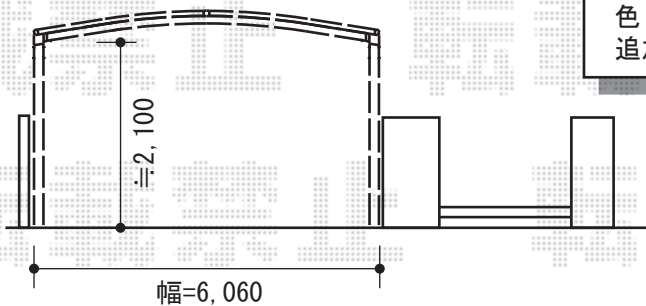

# カーポート・ウッドデッキ・門扉

トステム カーブポートシグマIII ワイド 積雪~30cm対応  
 幅=6,060mm  
 奥行=4,980mm  
 色：シャイングレー  
 屋根材：熱線吸収アクアポリカーボネート（ライトブルー）  
 柱仕様：ロング柱23仕様（有効高 約2,300mm）

TOEX 【カーポート奥】プリレオR2型門扉 親子開き 柱使用  
 扉1枚（700・400×1,000mm）  
 色：シャイングレー 錠：シリンダーRD錠 開き：外開き  
 追加部材：外開き用持送り

TOEX 【カーポート横】プリレオR2型門扉 片開き 柱使用  
 扉1枚（W×H）=（900×1,000mm）  
 色：シャイングレー 錠：シリンダーRD錠 開き：外開き  
 追加部材：外開き用持送り

トステム リコステージII 連棟  
 間口=3.0間（5,420mm）  
 出幅=7尺（2,113mm）  
 色：ソフトブラウン  
 床板：標準/縦張り  
 幕板：幕板B（薄タイプ）  
 束柱：束柱A（¥550mm）  
 追加部材：斜め切詰加工部材

トステム ウッドパーティション アルミ鋳物パネルA  
 本体1枚（W×H）=（1,200×800mm）×3  
 主柱：T-8×5 柱色：ソフトブラウン  
 パネル色：ラスティブラウン

現場状況や作図制限により概略図の内容と多少の違いが生じることがございます。  
 施工時は、現場優先とさせて頂きたく思いますので、お立会い頂き、  
 最終のご指示のほど、何卒、宜しくお願い致します。

EX-SHOP  
 HTTP://WWW.EX-SHOP.NET