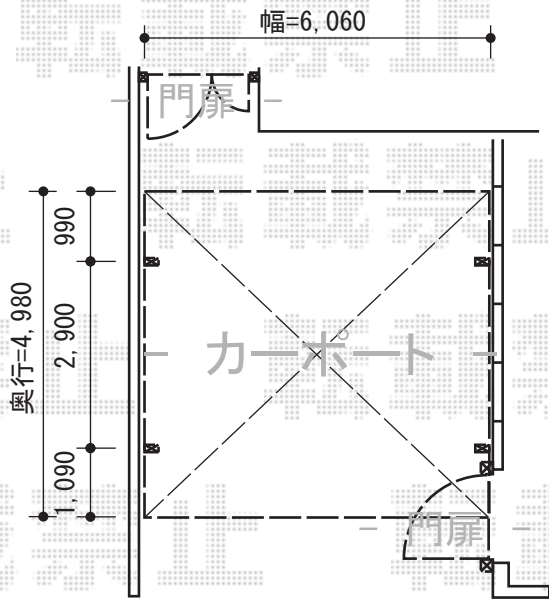

# カーポート・ウッドデッキ・門扉

トステム カーブポートシグマIII ワイド 積雪~30cm対応  
 幅=6,060mm  
 奥行=4,980mm  
 色：シャイングレー  
 屋根材：熱線吸収アクアポリカーボネート（ライトブルー）  
 柱仕様：ロング柱23仕様（有効高 約2,300mm）

TOEX 【カーポート奥】プリレオR2型門扉 親子開き 柱使用  
 扉1枚（700・400×1,000mm）  
 色：シャイングレー 錠：シリンダーRD錠 開き：外開き  
 追加部材：外開き用持送り

TOEX 【カーポート横】プリレオR2型門扉 片開き 柱使用  
 扉1枚（W×H）=（900×1,000mm）  
 色：シャイングレー 錠：シリンダーRD錠 開き：外開き  
 追加部材：外開き用持送り

トステム リコステージII 連棟  
 間口=3.0間（5,420mm）  
 出幅=7尺（2,113mm）  
 色：ソフトブラウン  
 床板：標準/縦張り  
 幕板：幕板B（薄タイプ）  
 束柱：束柱A（¥550mm）  
 追加部材：斜め切詰加工部材

トステム ウッドパーティション アルミ鋳物パネルA  
 本体1枚（W×H）=（1,200×800mm）×3  
 主柱：T-8×5 柱色：ソフトブラウン  
 パネル色：ラスティブラウン

現場状況や作図制限により概略図の内容と多少の違いが生じることがございます。  
 施工時は、現場優先とさせて頂きたく思いますので、お立会い頂き、  
 最終のご指示のほど、何卒、宜しくお願い致します。

EX-SHOP  
 HTTP://WWW.EX-SHOP.NET