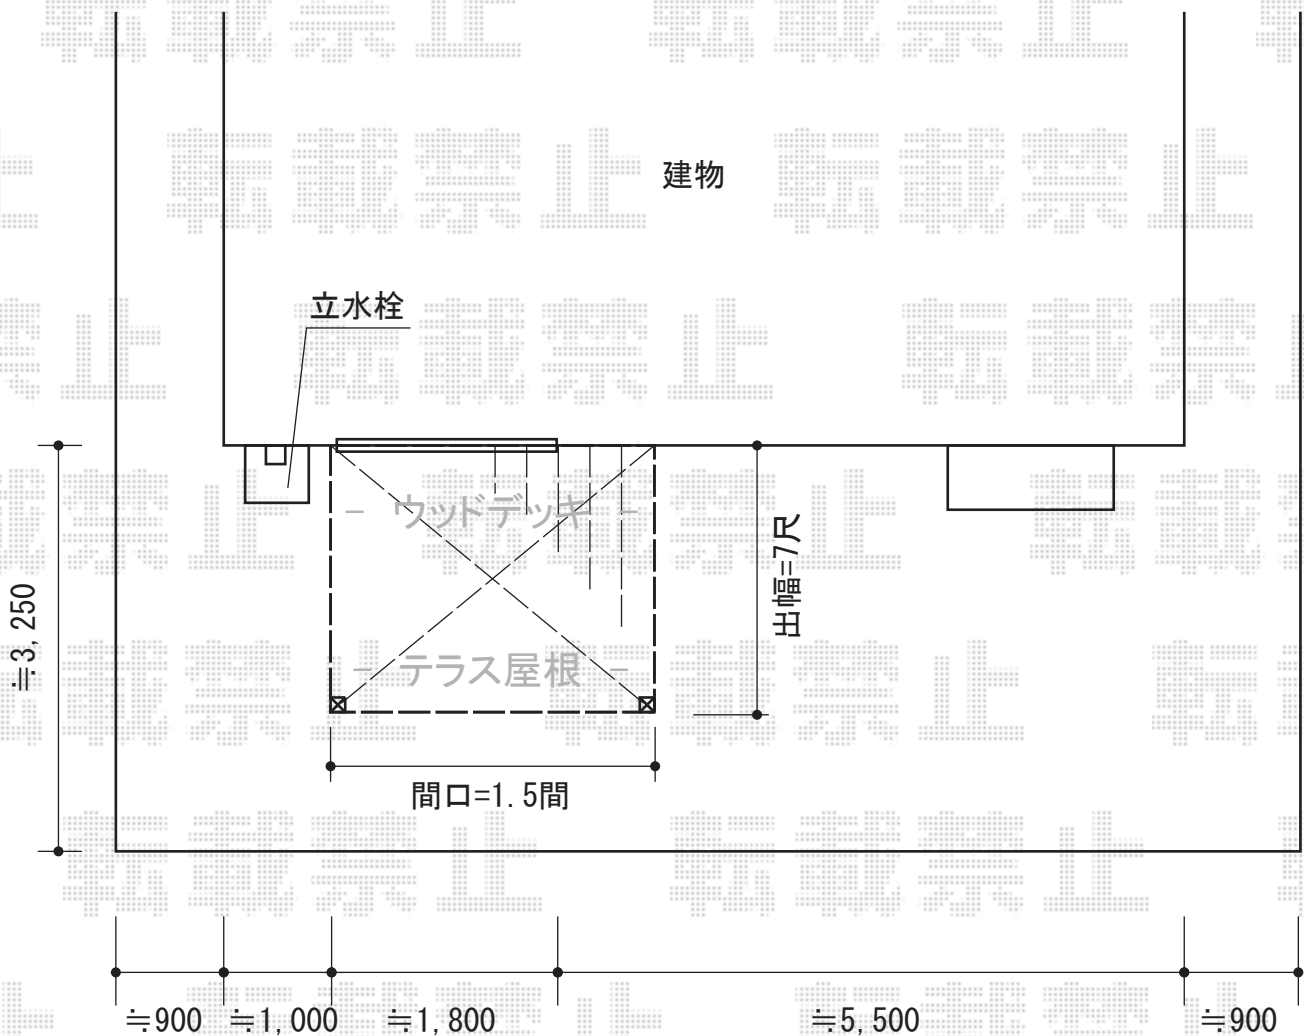

ウッドデッキ・テラス屋根

YKK AP リウッドデッキ200 単体
間口=2,657mm
出幅=2,125mm
色：ナチュラルブラウン
床板：縦張り
束柱：Sタイプ（450mm）

Value Select

プレシオステラス R型 屋根タイプ 積雪～20cm対応
間口=関東間1.5間（柱芯々2,575mm 屋根幅2,760mm）
出幅=7尺（2,070mm） 色：ノーブルステン
屋根材：ポリカーボネート（スカイブルー）
柱仕様：柱奥行移動タイプ（柱2本）
施工方法：上止め
オプション：標準吊下げ物干し（2本入り）