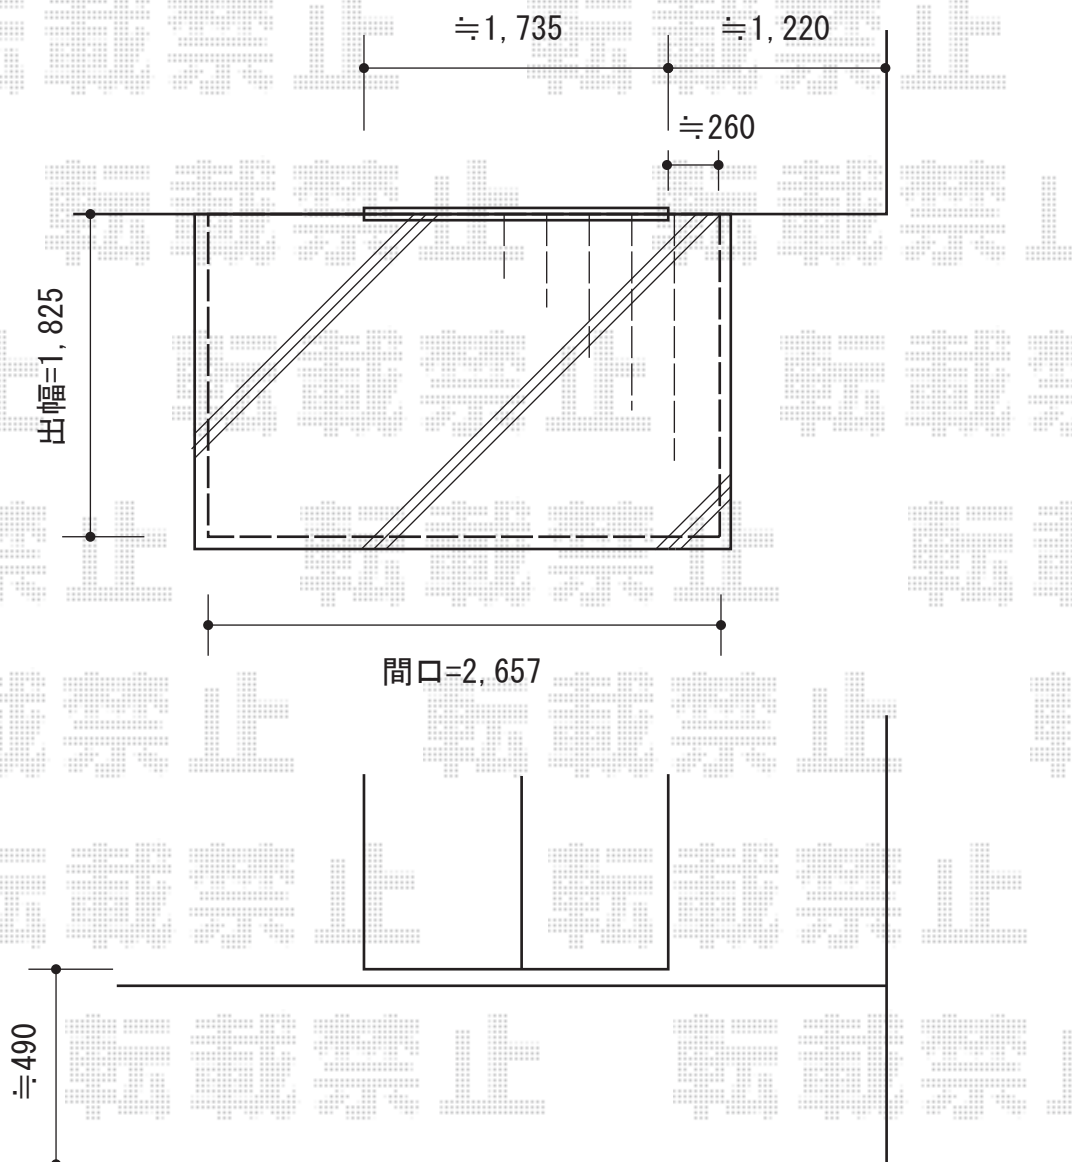

リウッドデッキ 200 単体

YKK AP リウッドデッキ 200 単体

間口=1.5間 (2,657mm)

出幅=6尺 (1,825mm)

色：床板/ウォームグレイ・束柱/プラチナステン

床板：縦貼り

束柱：Sタイプ(450mm)

現場状況や作図制限により概略図の内容と多少の違いが生じることがございます。
施工時は、現場優先とさせて頂きたく思いますので、お立会い頂き、
最終のご指示のほど、何卒、宜しくお願い致します。