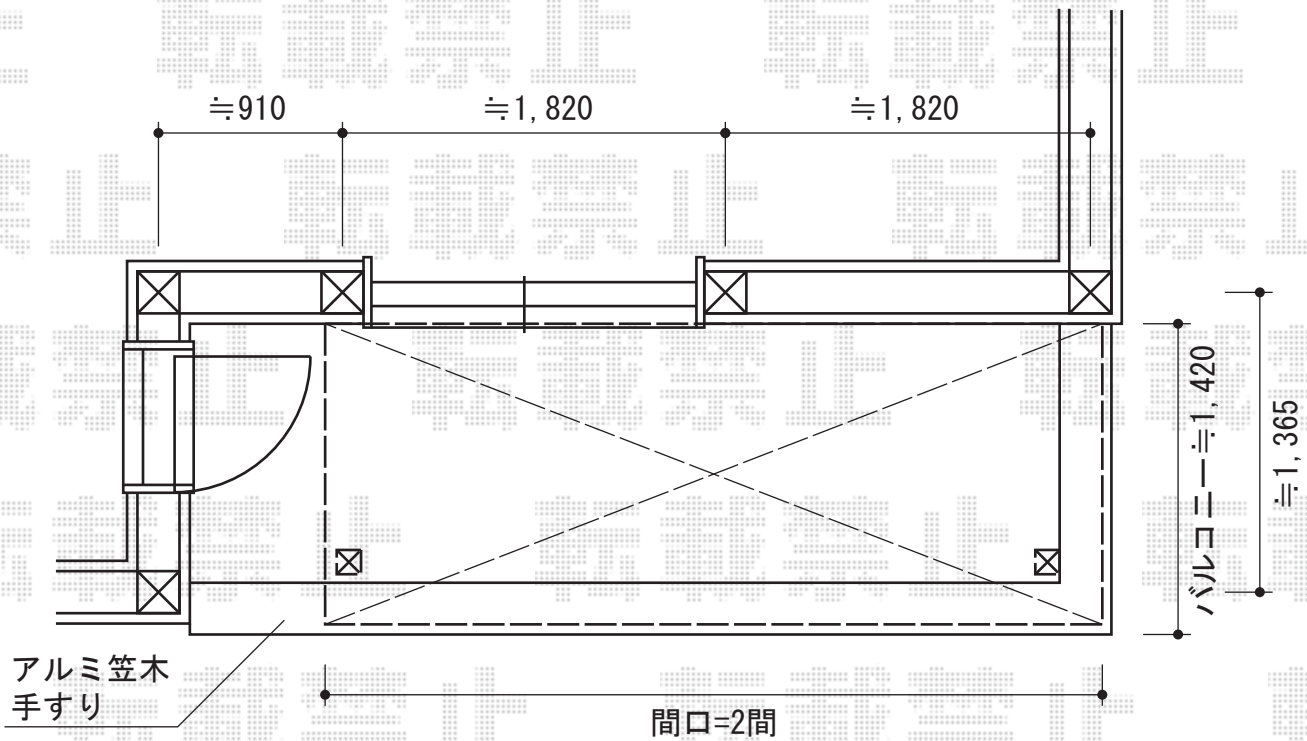

ライザーテラスII R型 屋根タイプ 単体

現場状況や作図制限により概略図の内容と多少の違いが生じることがございます。
施工時は、現場優先とさせて頂きたく思いますので、お立会い頂き、
最終のご指示のほど、何卒、宜しくお願い致します。

EX-SHOP
HTTP://WWW.EX-SHOP.NET

担当：吉岡

全ての著作権は、エクスショップに帰属します。当社とのお取引目的外の使用・複製・転載禁止となっております。