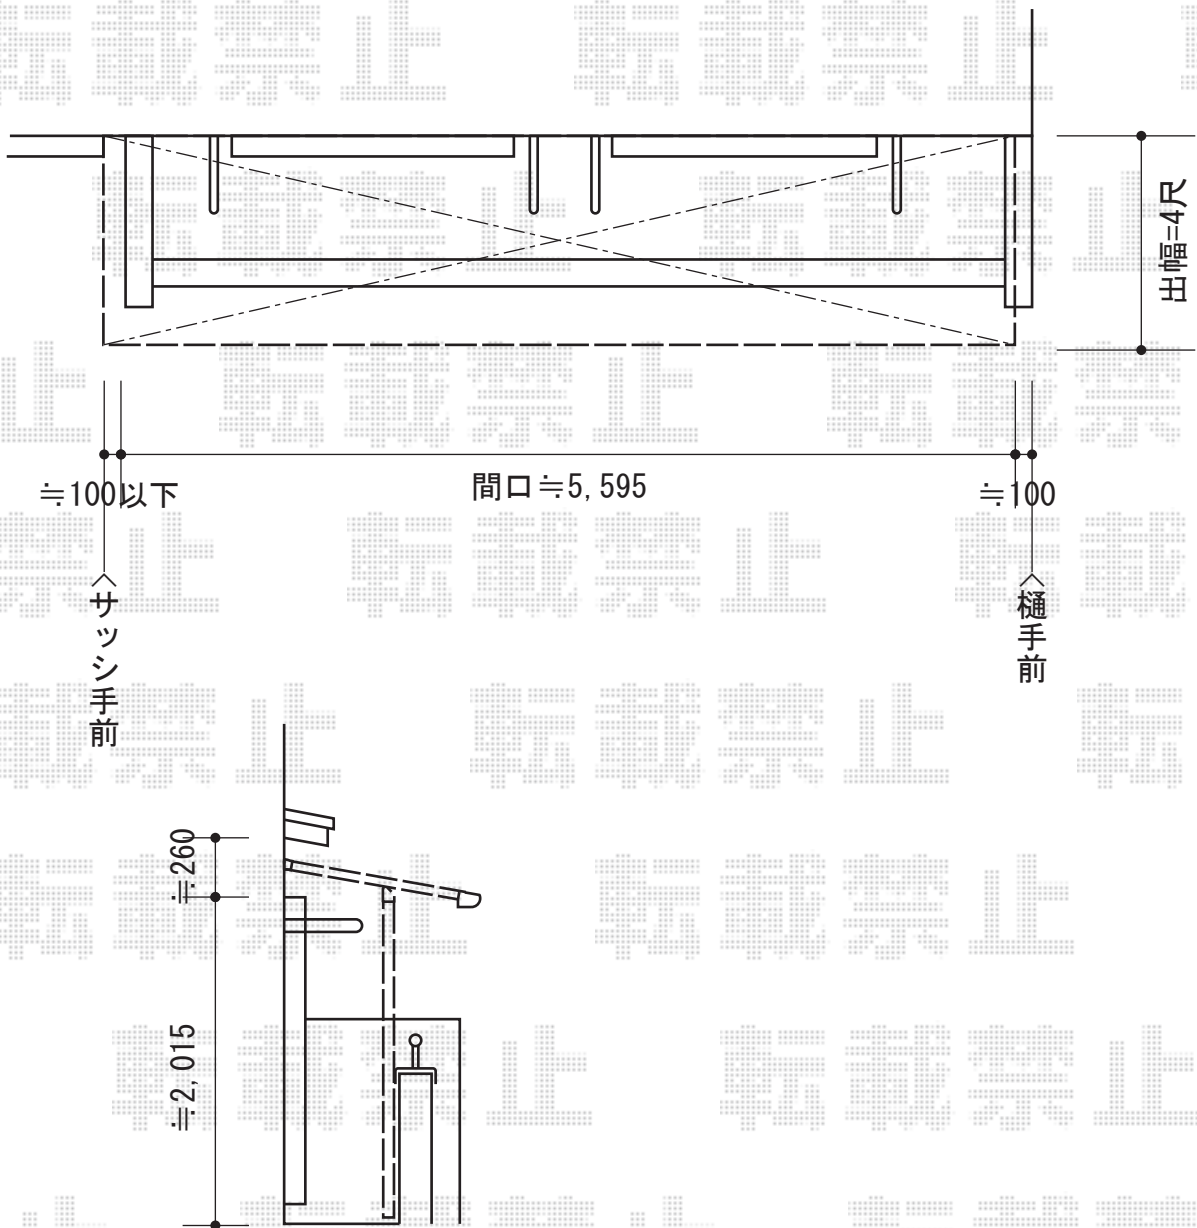

パワーアルファ F型 積雪～30cm対応

トステム パワーアルファ F型 積雪～30cm対応  
間口=関西間2.5間 (柱芯々5,055mm 屋根幅5,885mm)  
出幅=4尺 (1,185mm)  
色：シャイングレー  
屋根材：ポリカーボネート (クリアマット/すりガラス調)  
柱仕様：柱奥行移動タイプ (柱2本)

現場状況や作図制限により概略図の内容と多少の違いが生じることがございます。  
施工時は、現場優先とさせて頂きたく思いますので、お立会い頂き、  
最終のご指示のほど、何卒、宜しくお願い致します。