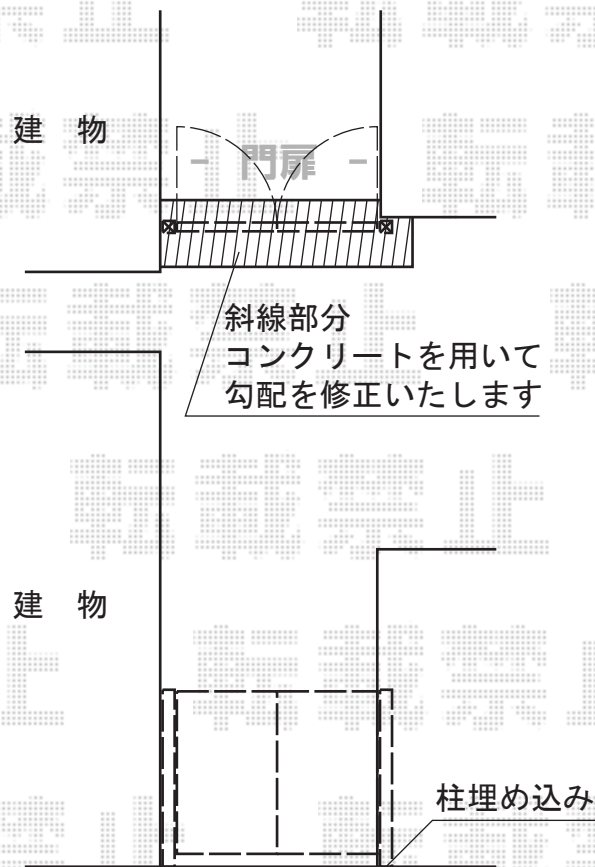

## エクスライン門扉2型 両開き 門柱仕様

YKK AP エクスライン門扉2型 両開き門柱仕様  
扉1枚 (W×H) = (800mm×1,400mm) × 2枚  
色：カームブラック  
錠：ハンドル錠E8型  
開き：内開き

現場状況や作図制限により概略図の内容と多少の違いが生じることがございます。  
施工時は、現場優先とさせて頂きたく思いますので、お立会い頂き、  
最終のご指示のほど、何卒、宜しくお願い致します。