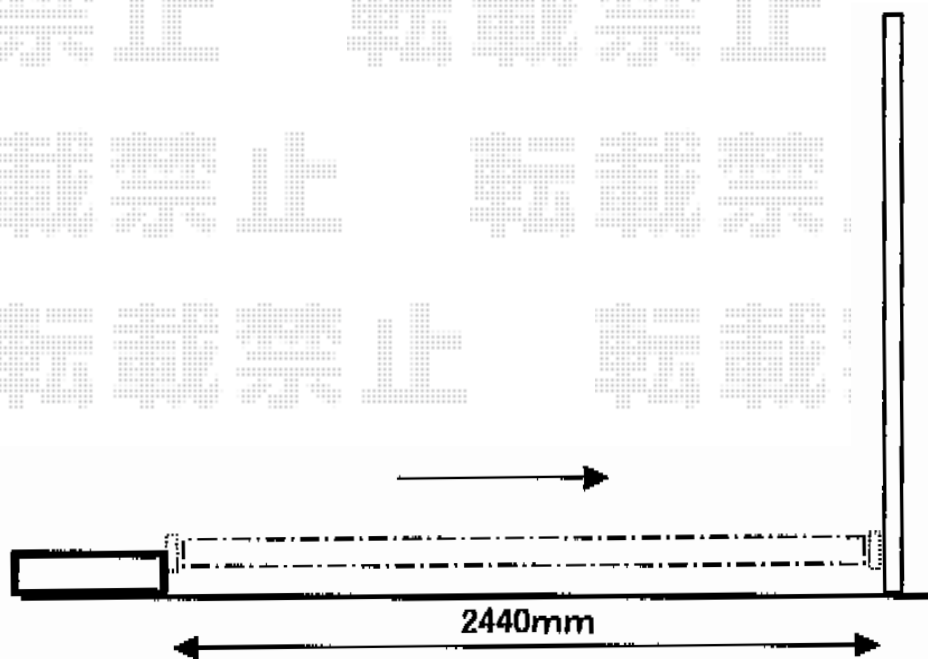

トリップゲート PA型 錠なし ノンレール 片開き

Value Select トリップゲート PA型 錠なし ノンレール 片開き
開口幅=2,344mm
全幅=2,444mm
たたみ幅=275mm
高さ=1,182mm
色:ブロンズ
キャスター数:2
落棒数:1

現場状況や作図制限により概略図の内容と多少の違いが生じることがございます。
施工時は、現場優先とさせて頂きたく思いますので、お立会い頂き、
最終のご指示のほど、何卒、宜しくお願い致します。